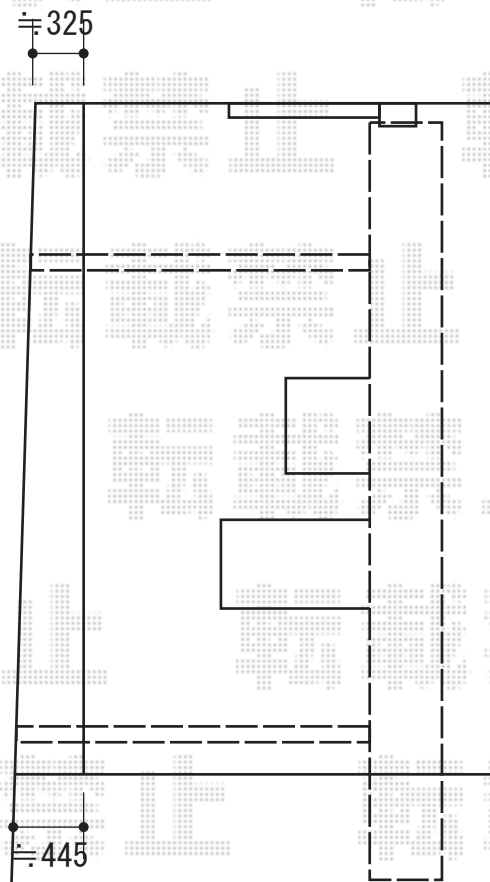

# カーポート・フェンス・門扉

TOEX ハイグリッドフェンスN8型 フリーポールタイプ  
 本体1枚 (W×H) = (W2,000mm×H600mm) ×1スパン  
 スチール柱 : T-6×2本  
 部品 : 小口キャップ×1  
 色 : ダークブラウン

YKK AP 【特注】エクスライン門扉2型 片開き 門柱使用  
 本体1枚 (W×H) = W540mm×H1,200mm  
 色 : プラチナステン錠 : ハンドル錠E8型  
 開き : 内開き

Value Select プレシオスポート 積雪~20cm対応  
 幅=2,400mm  
 奥行=5,052mm  
 色 : ノーブルステン  
 屋根材 : 熱線遮断ポリカーボネート  
 (スカイブルーマット調)  
 柱仕様 : ハイルーフ仕様 (有効高 約2,250mm)

現場状況や作図制限により概略図の内容と多少の違いが生じることがございます。  
 施工時は、現場優先とさせて頂きたく思いますので、お立会い頂き、  
 最終のご指示のほど、何卒、宜しくお願い致します。