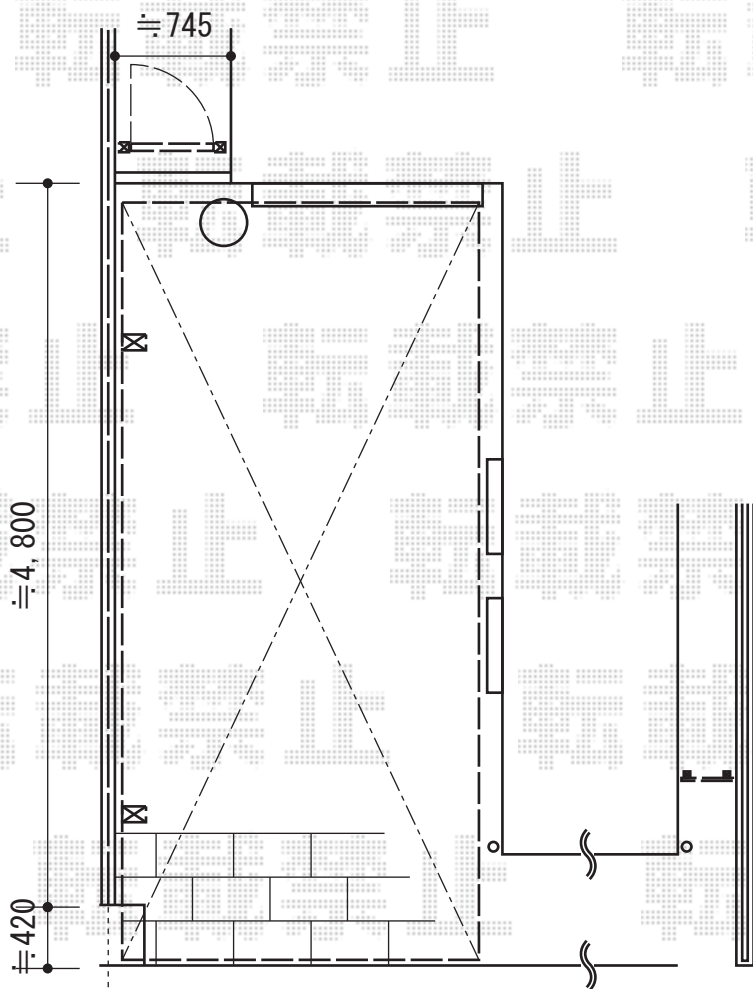

# カーポート・フェンス・門扉

TOEX ハイグリッドフェンスN8型 フリーポールタイプ  
 本体1枚 (W×H) = (W2,000mm×H600mm) ×1スパン  
 スチール柱 : T-6×2本  
 部品 : 小口キャップ×1  
 色 : ダークブラウン

YKK AP 【特注】エクスライン門扉2型 片開き 門柱使用  
 本体1枚 (W×H) = W540mm×H1,200mm  
 色 : プラチナステン錠 : ハンドル錠E8型  
 開き : 内開き

Value Select プレシオスポート 積雪~20cm対応  
 幅=2,400mm  
 奥行=5,052mm  
 色 : ノーブルステン  
 屋根材 : 熱線遮断ポリカーボネート  
 (スカイブルーマット調)  
 柱仕様 : ハイルーフ仕様 (有効高 約2,250mm)

現場状況や作図制限により概略図の内容と多少の違いが生じることがございます。  
 施工時は、現場優先とさせて頂きたく思いますので、お立会い頂き、  
 最終のご指示のほど、何卒、宜しくお願い致します。