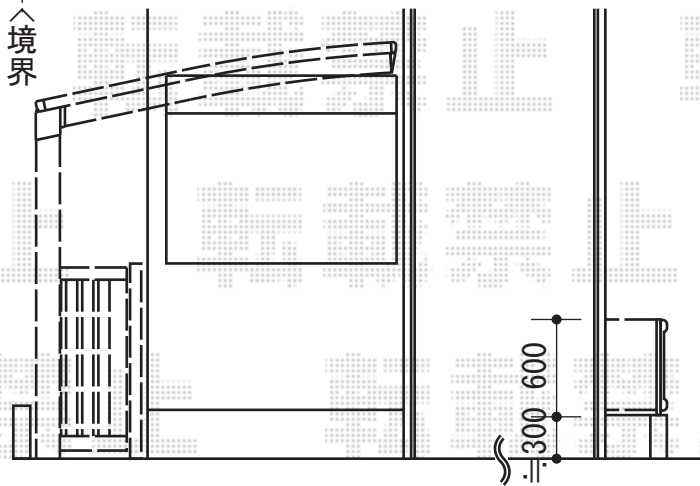

# カーポート・フェンス・門扉

TOEX ハイグリッドフェンスN8型 フリーポールタイプ  
 本体1枚 (W×H) = (W2,000mm×H600mm) ×1スパン  
 スチール柱 : T-6×2本  
 部品 : 小口キャップ×1  
 色 : ダークブラウン

YKK AP 【特注】エクスライン門扉2型 片開き 門柱使用  
 本体1枚 (W×H) = W540mm×H1,200mm  
 色 : プラチナステン錠 : ハンドル錠E8型  
 開き : 内開き

Value Select プレシオスポート 積雪~20cm対応  
 幅=2,400mm  
 奥行=5,052mm  
 色 : ノーブルステン  
 屋根材 : 熱線遮断ポリカーボネート  
 (スカイブルーマット調)  
 柱仕様 : ハイルーフ仕様 (有効高 約2,250mm)

現場状況や作図制限により概略図の内容と多少の違いが生じることがございます。  
 施工時は、現場優先とさせて頂きたく思いますので、お立会い頂き、  
 最終のご指示のほど、何卒、宜しくお願い致します。