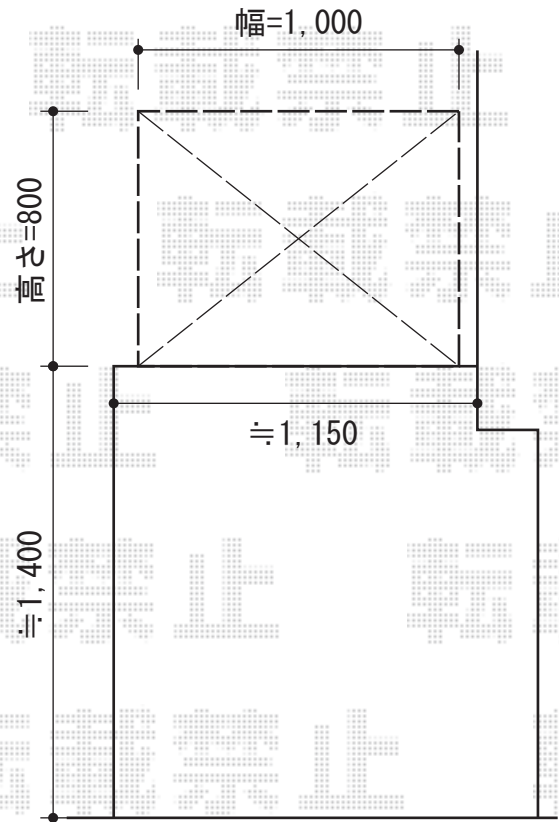

サニブリーズフェンスS型

サニブリーズフェンスS型
本体1枚 (W×H) = (1,000×800mm) × 2
端柱 : T-8×4
色 : シャイングレー
部品 : 部品セット (端柱用) × 2

現場状況や作図制限により概略図の内容と多少の違いが生じることがございます。
施工時は、現場優先とさせて頂きたく思いますので、お立会い頂き、
最終のご指示のほど、何卒、宜しくお願い致します。

EX-SHOP
HTTP://WWW.EX-SHOP.NET

担当：岡本