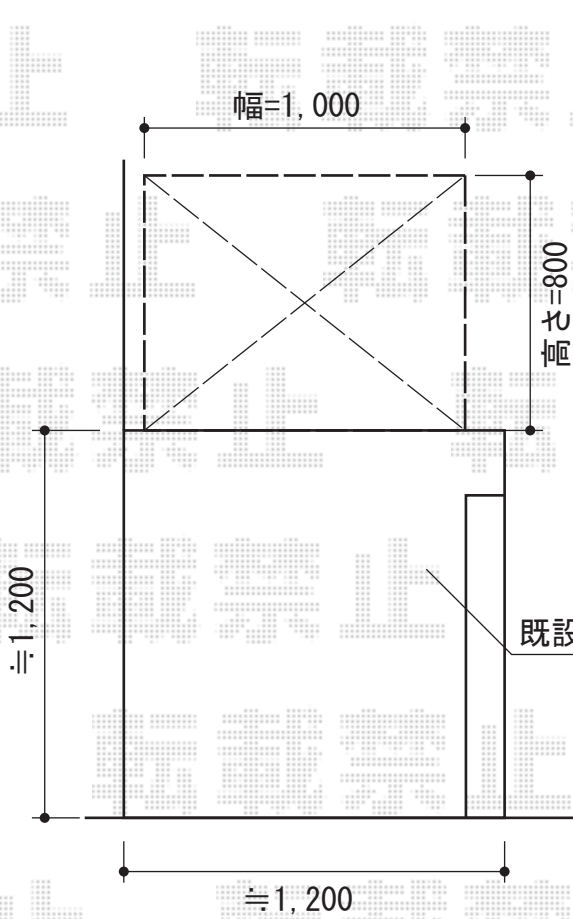

サニブリーズフェンスS型

サニブリーズフェンスS型
本体1枚 (W×H) = (1,000×800mm) × 2
端柱 : T-8×4
色 : シャイングレー
部品 : 部品セット (端柱用) × 2

現場状況や作図制限により概略図の内容と多少の違いが生じることがございます。
施工時は、現場優先とさせて頂きたく思いますので、お立会い頂き、
最終のご指示のほど、何卒、宜しくお願い致します。

EX-SHOP
HTTP://WWW.EX-SHOP.NET

担当：岡本