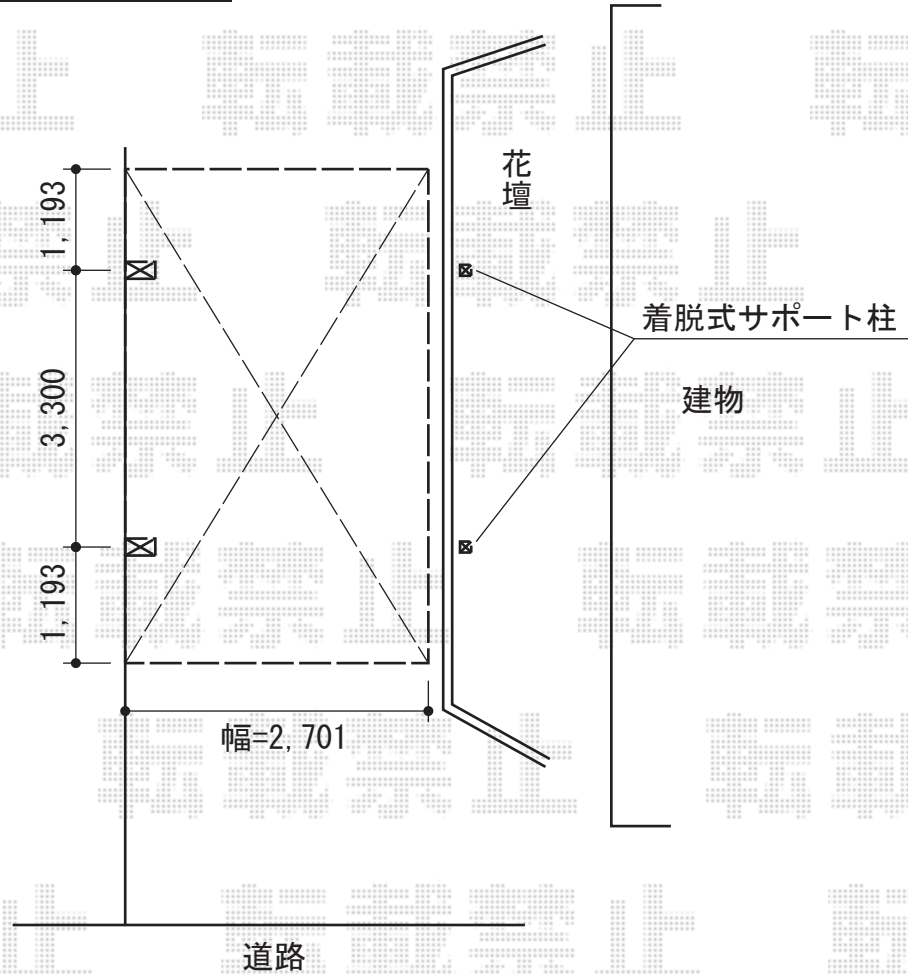

カーブポートシグマIII 積雪～30cm対応

トステム カーブポートシグマIII 積雪～30cm対応
 幅=2,701mm
 奥行=5,686mm
 色：ホワイト
 屋根材：熱線吸収アクアポリカーボネート
 (ライトブルー)
 柱仕様：ロング柱23仕様 (有効高 約2,300mm)

現場状況や作図制限により概略図の内容と多少の違いが生じることがございます。
 施工時は、現場優先とさせて頂きたく思いますので、お立会い頂き、
 最終のご指示のほど、何卒、宜しくお願い致します。