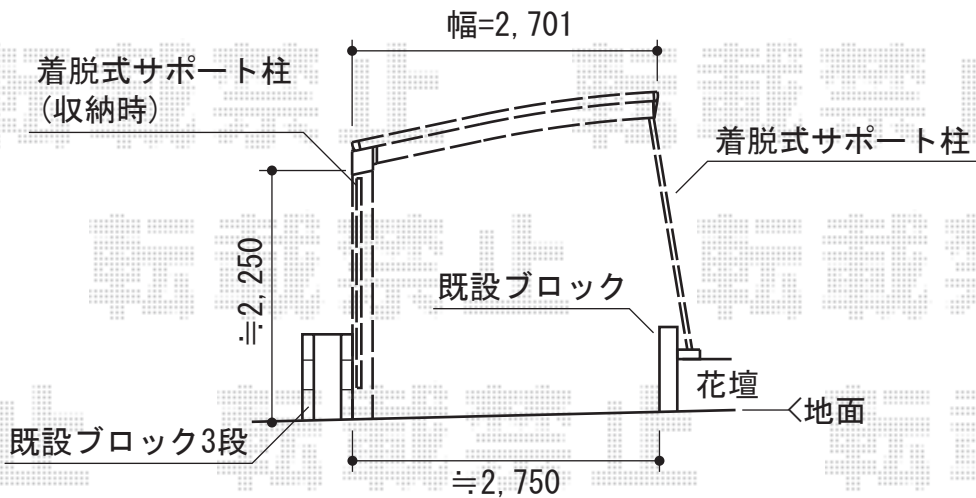

カーブポートシグマIII 積雪～30cm対応

トステム カーブポートシグマIII 積雪～30cm対応
 幅=2,701mm
 奥行=5,686mm
 色：ホワイト
 屋根材：熱線吸収アクアポリカーボネート
 (ライトブルー)
 柱仕様：ロング柱23仕様 (有効高 約2,300mm)

現場状況や作図制限により概略図の内容と多少の違いが生じることがございます。
 施工時は、現場優先とさせて頂きたく思いますので、お立会い頂き、
 最終のご指示のほど、何卒、宜しくお願い致します。