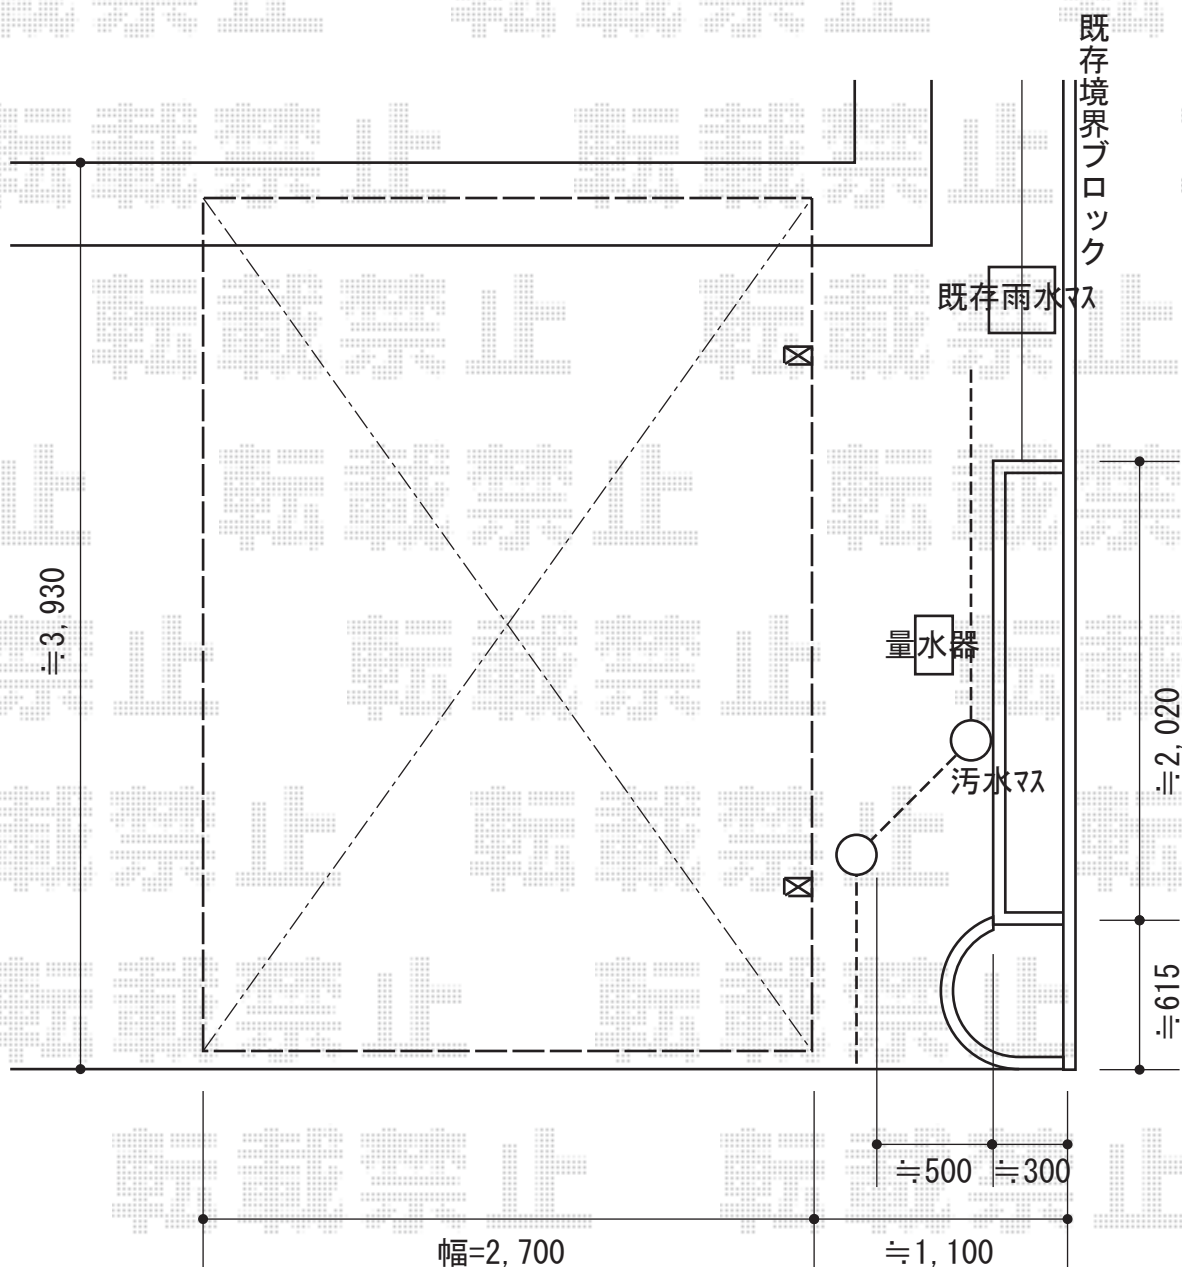

プレシオスポーツ アルファ 積雪～20cm対応

Value Select プレシオスポーツ アルファ 積雪～20cm対応
幅=2,702mm
奥行=5,052mm
色：ノーブルステン
屋根材：ポリカーボネート（スカイブルー）
柱仕様：ハイルーフ仕様（有効高 約2,250mm）

現場状況や作図制限により概略図の内容と多少の違いが生じることがございます。
施工時は、現場優先とさせて頂きたく思いますので、お立会い頂き、
最終のご指示のほど、何卒、宜しくお願い致します。