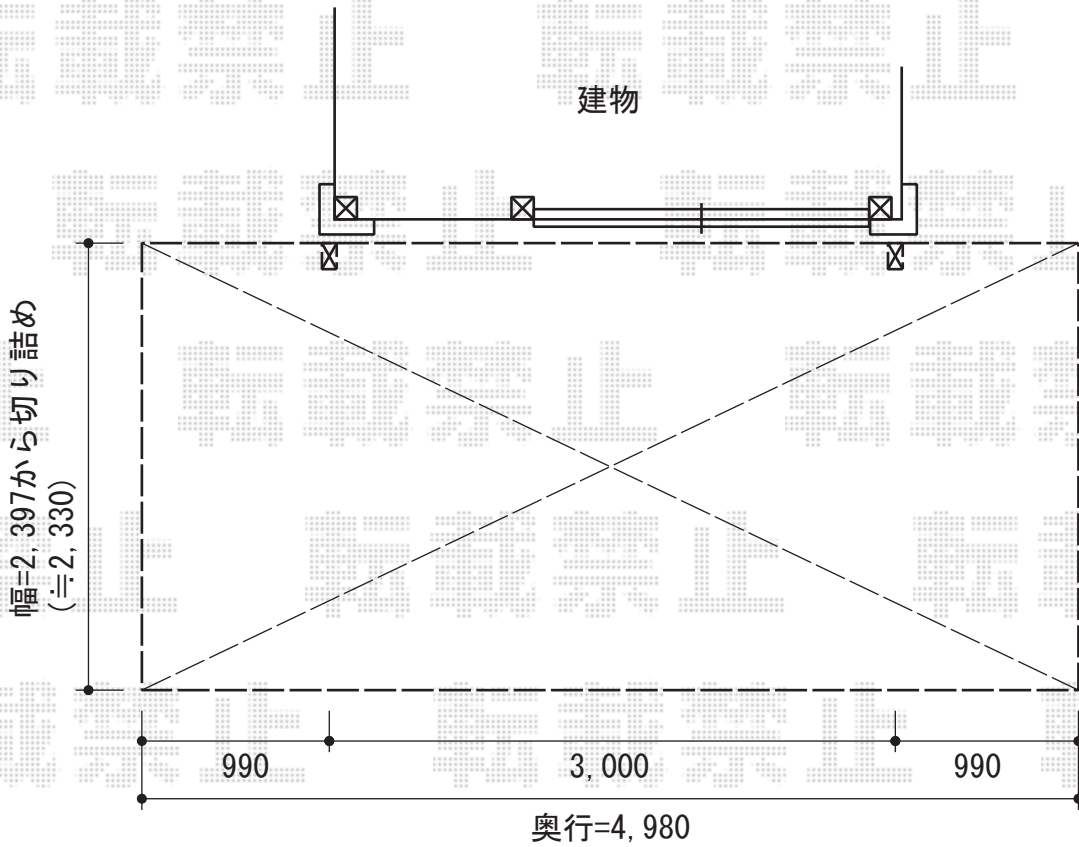

レガーナポートシグマIII 積雪～30cm対応

トステム レガーナポートシグマIII
積雪～30cm対応
幅=2,397mm
奥行=4,980mm
色：ブラック
屋根材：熱線吸収アクアポリカーボネート
(ライトブルー)
柱仕様：ロング柱23仕様 (有効高 約2,300mm)

現場状況や作図制限により概略図の内容と多少の違いが生じることがございます。
施工時は、現場優先とさせて頂きたく思いますので、お立会い頂き、
最終のご指示のほど、何卒、宜しくお願い致します。