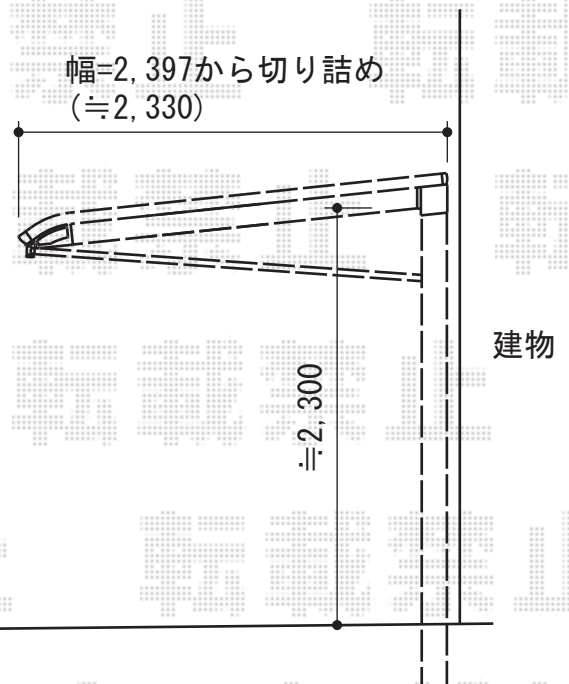

レガーナポートシグマIII 積雪～30cm対応

トステム レガーナポートシグマIII
積雪～30cm対応
幅=2,397mm
奥行=4,980mm
色：ブラック
屋根材：熱線吸収アクアポリカーボネート
(ライトブルー)
柱仕様：ロング柱23仕様 (有効高 約2,300mm)

現場状況や作図制限により概略図の内容と多少の違いが生じることがございます。
施工時は、現場優先とさせて頂きたく思いますので、お立会い頂き、
最終のご指示のほど、何卒、宜しくお願い致します。