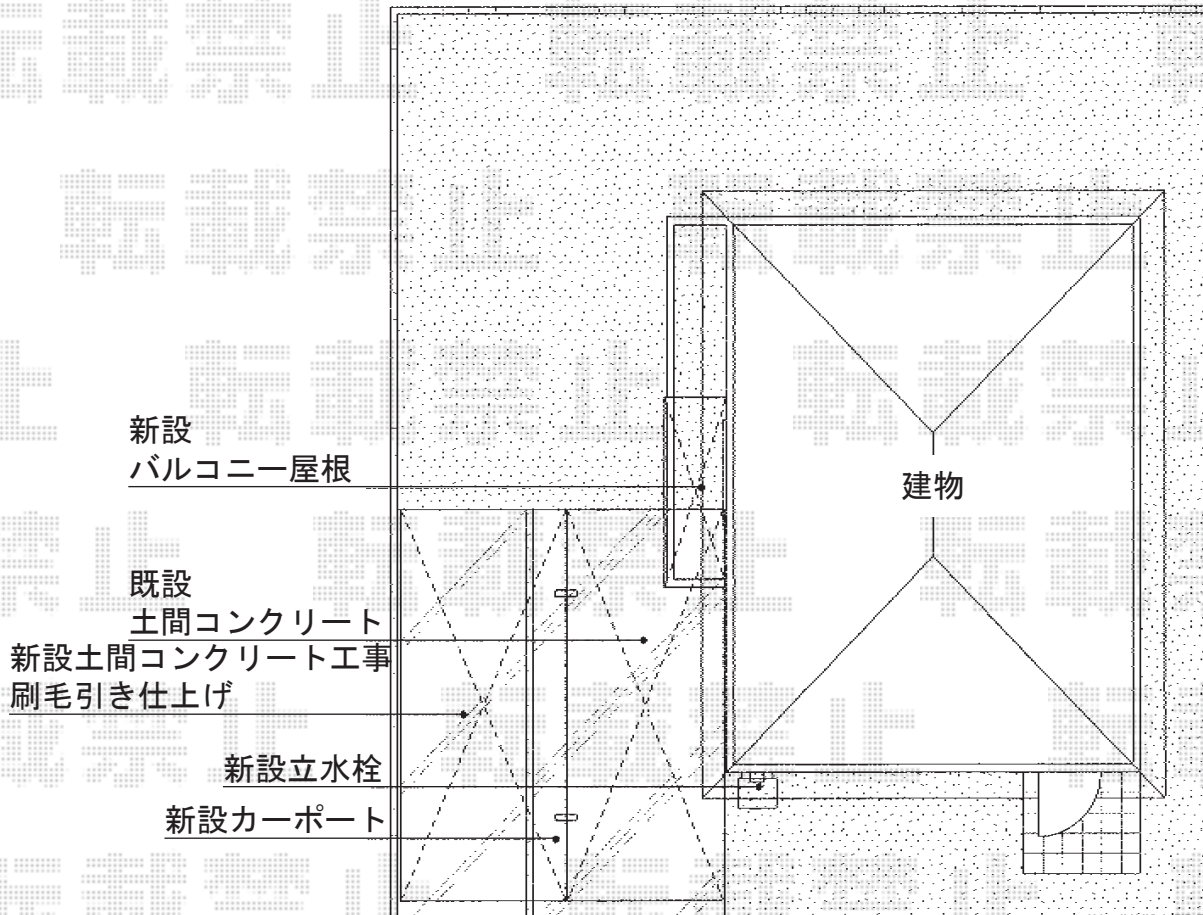

# カーポート・バルコニー屋根

トステム カーポートシグマIII Y合掌 積雪~30cm対応  
 幅=24+25 (2,401mm+2,551mm)  
 奥行=5,686mm  
 色：シャイングレー  
 屋根材：ポリカーボネート（ブルースモーク）  
 柱仕様：ロング柱23仕様（有効高 約2,300mm）  
 追加部材：MY合掌セット（57用）/Y合掌部品セット（57用）  
 オプション：着脱式サポート（ロング柱23用）×4  
 収納式物干し（標準）×1セット

ライザーテラスII F型 ルーフタイプ 単体 積雪~20cm対応  
 間口=関東間1.5間（柱芯々2,530mm 屋根幅2,750mm）  
 出幅=3尺（885mm）  
 色：シャイングレー  
 屋根材：ポリカーボネート（ブルースモーク）  
 柱仕様：柱無し  
 施工方法：上止め仕様

現場状況や作図制限により概略図の内容と多少の違いが生じることがございます。  
 施工時は、現場優先とさせて頂きたく思いますので、お立会い頂き、  
 最終のご指示のほど、何卒、宜しくお願い致します。