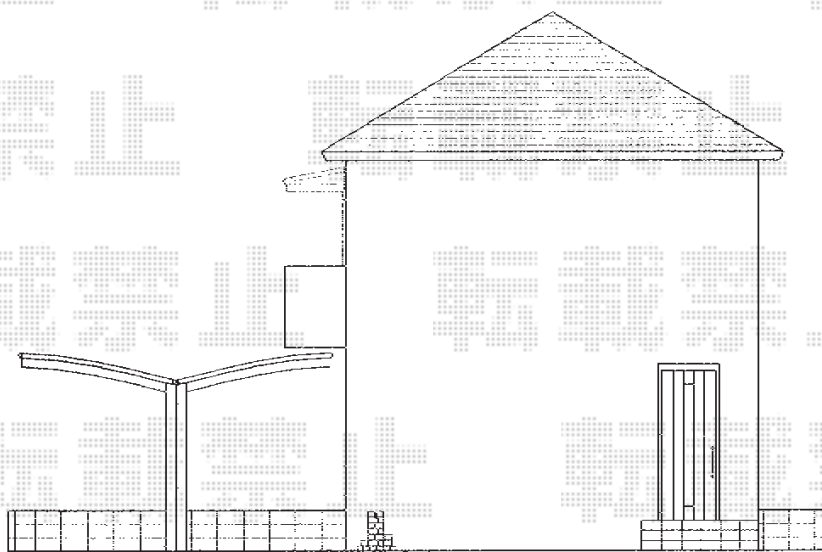

# カーポート・バルコニー屋根

トステム カーポートシグマIII Y合掌 積雪~30cm対応  
 幅=24+25 (2,401mm+2,551mm)  
 奥行=5,686mm  
 色：シャイングレー  
 屋根材：ポリカーボネート（ブルースモーク）  
 柱仕様：ロング柱23仕様（有効高 約2,300mm）  
 追加部材：MY合掌セット（57用）/Y合掌部品セット（57用）  
 オプション：着脱式サポート（ロング柱23用）×4  
 収納式物干し（標準）×1セット

ライザーテラスII F型 ルーフタイプ 単体 積雪~20cm対応  
 間口=関東間1.5間（柱芯々2,530mm 屋根幅2,750mm）  
 出幅=3尺（885mm）  
 色：シャイングレー  
 屋根材：ポリカーボネート（ブルースモーク）  
 柱仕様：柱無し  
 施工方法：上止め仕様

現場状況や作図制限により概略図の内容と多少の違いが生じることがございます。  
 施工時は、現場優先とさせて頂きたく思いますので、お立会い頂き、  
 最終のご指示のほど、何卒、宜しくお願い致します。