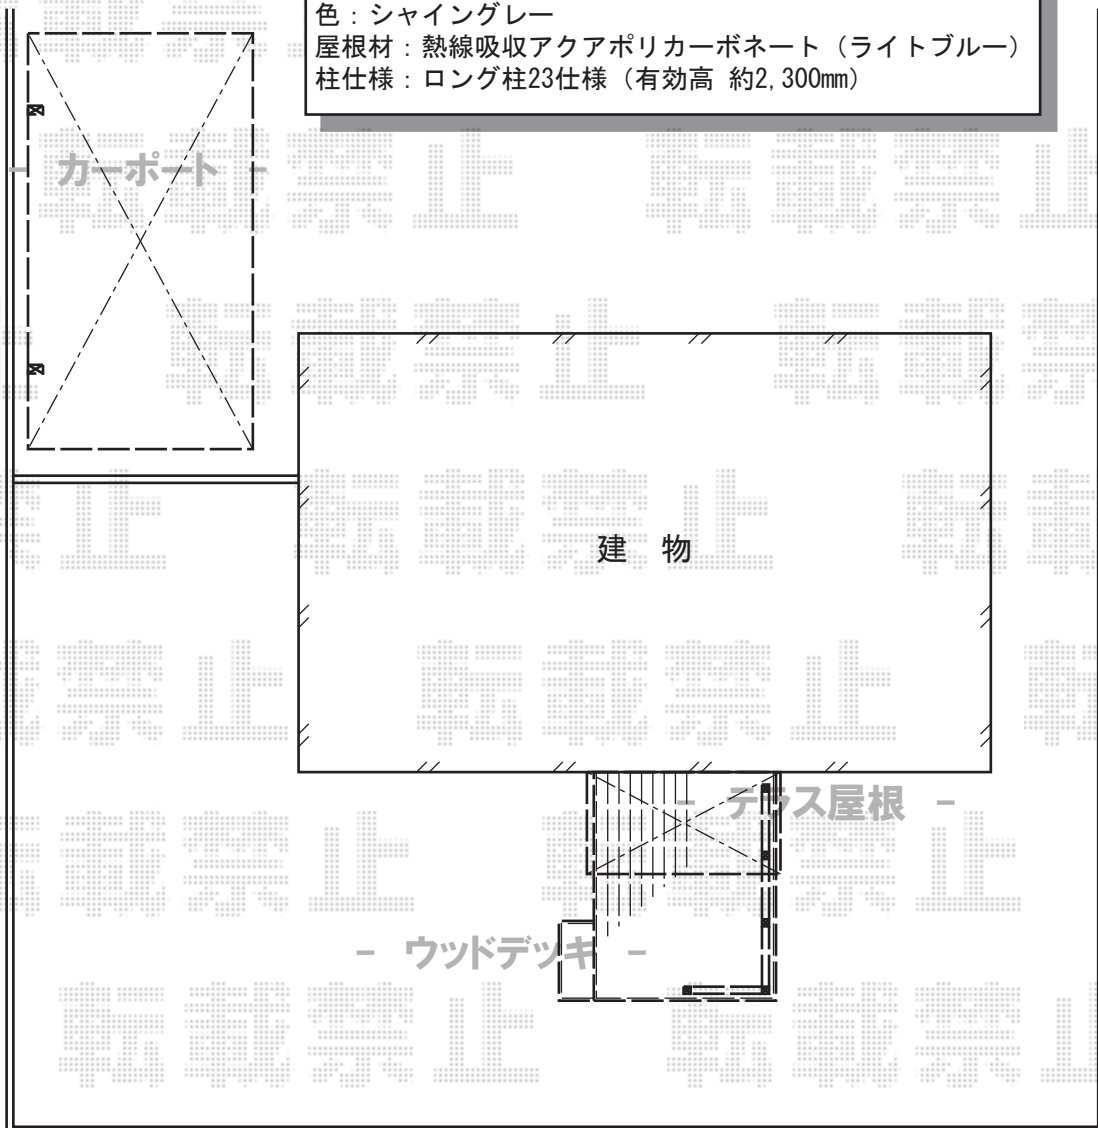

カーポート・ウッドデッキ

トステム カーブポートシグマ I I I 積雪~30cm対応
幅=2,551mm
奥行=4,980mm
色：シャイングレー
屋根材：熱線吸収アクアポリカーボネート（ライトブルー）
柱仕様：ロング柱23仕様（有効高 約2,300mm）

YKK AP リウッドデッキ200 単体
間口=1.0間 (1,857mm)
出幅=9尺 (2,725mm)
色：ウォームグレイ
床板：縦張り
束柱：Tタイプ (400~500mm) (プラチナステン)
オプション：独立式リウッドステップ

YKK AP シンプルモダンデッキフェンス8型 横格子1本

トステム ライザーテラス I I F型 単体
テラスタイプ 積雪~20cm対応
間口=関東間1.0間 (柱芯々1,620mm 屋根幅1,840mm)
出幅=5尺 (1,485mm)
色：シャイングレー
屋根材：熱線吸収アクアポリカーボネート（ライトブルー）
柱仕様：柱位置固定タイプ (柱2本)
施工方法：上止め仕様
オプション：収納式物干し 標準 2本入