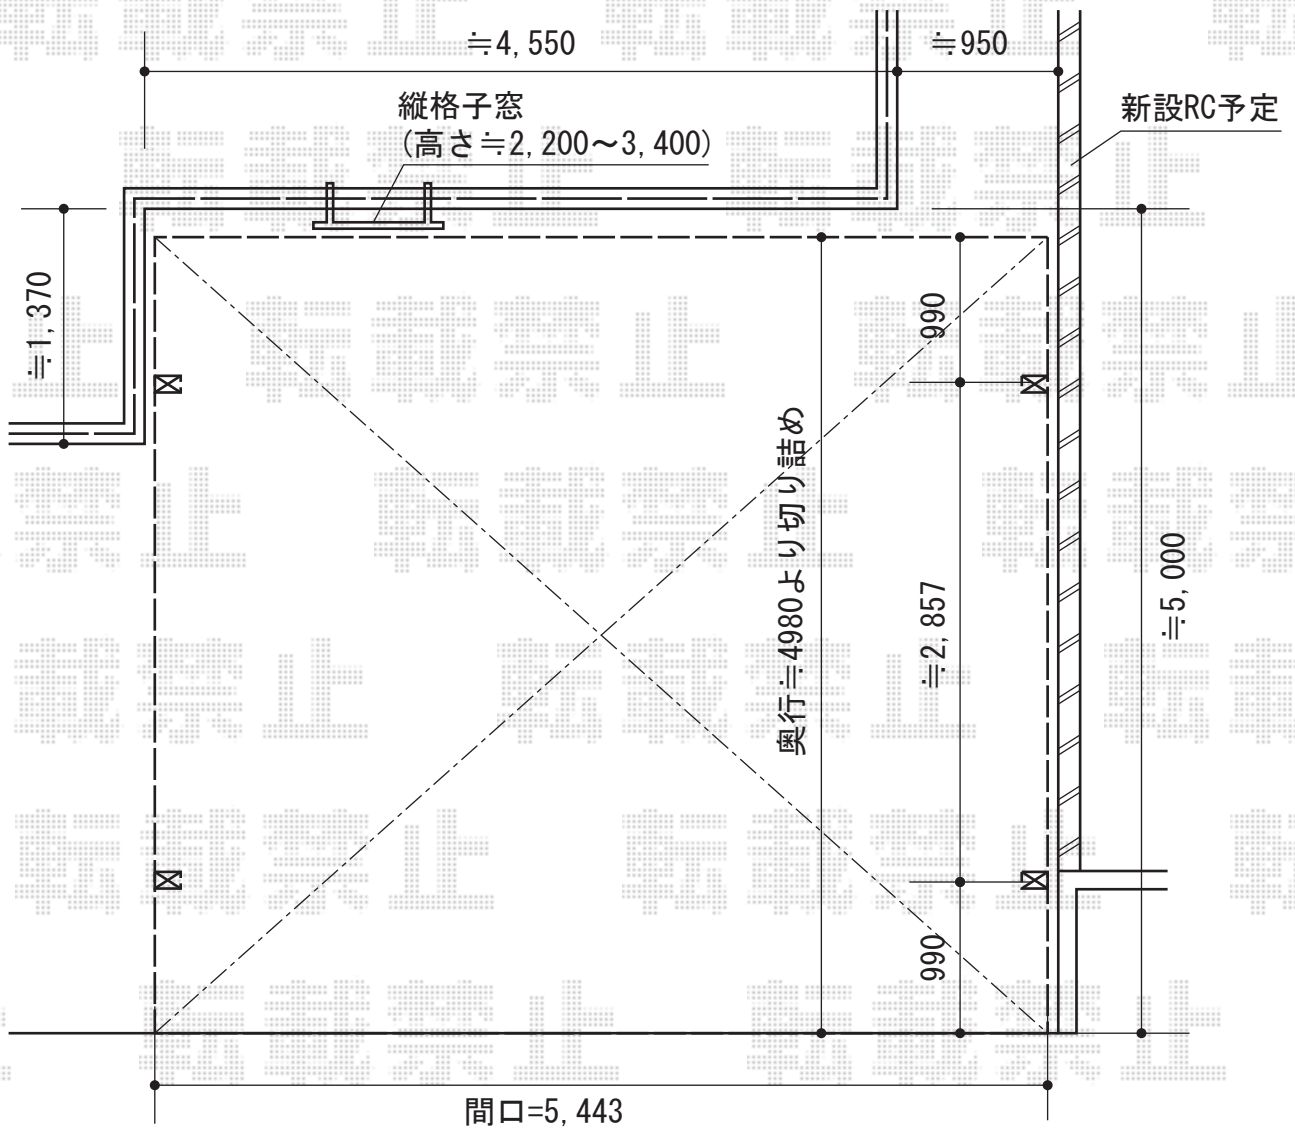

# カーブポートシグマIII ワイド 積雪～30cm対応

トステム カーブポートシグマIII ワイド 積雪～30cm対応  
幅=5,443mm  
奥行=4,980mm  
色：シャイングレー  
屋根材：熱線吸収アクアポリカーボネート（ライトブルー）  
柱仕様：ロング柱23仕様（有効高 約2,300mm）

現場状況や作図制限により概略図の内容と多少の違いが生じることがございます。  
施工時は、現場優先とさせて頂きたく思いますので、お立会い頂き、  
最終のご指示のほど、何卒、宜しくお願い致します。