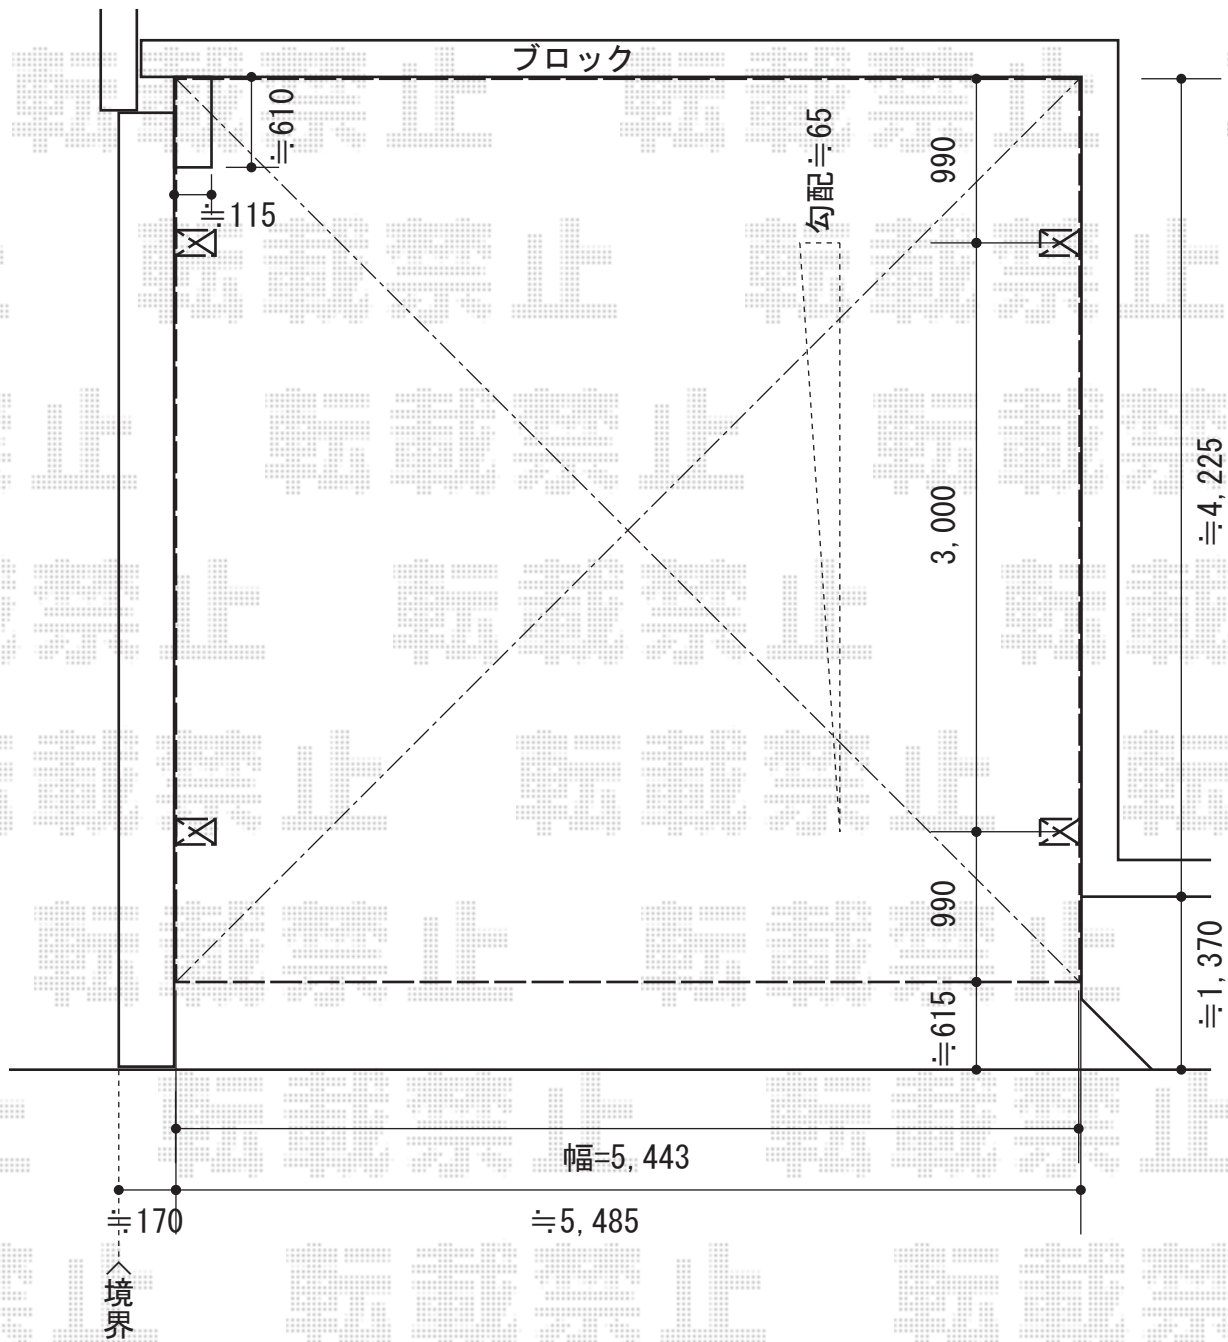

カーブポートシグマIII ワイド 積雪～30cm対応

トステム カーブポートシグマIII ワイド 積雪～30cm対応
幅=5,443mm
奥行=4,980mm
色：シャイングレー
屋根材：熱線吸収ポリカーボネート（ライトブルーマット調）
柱仕様：ロング柱23仕様（有効高 約2,300mm）

現場状況や作図制限により概略図の内容と多少の違いが生じることがございます。
施工時は、現場優先とさせて頂きたく思いますので、お立会い頂き、
最終のご指示のほど、何卒、宜しくお願い致します。