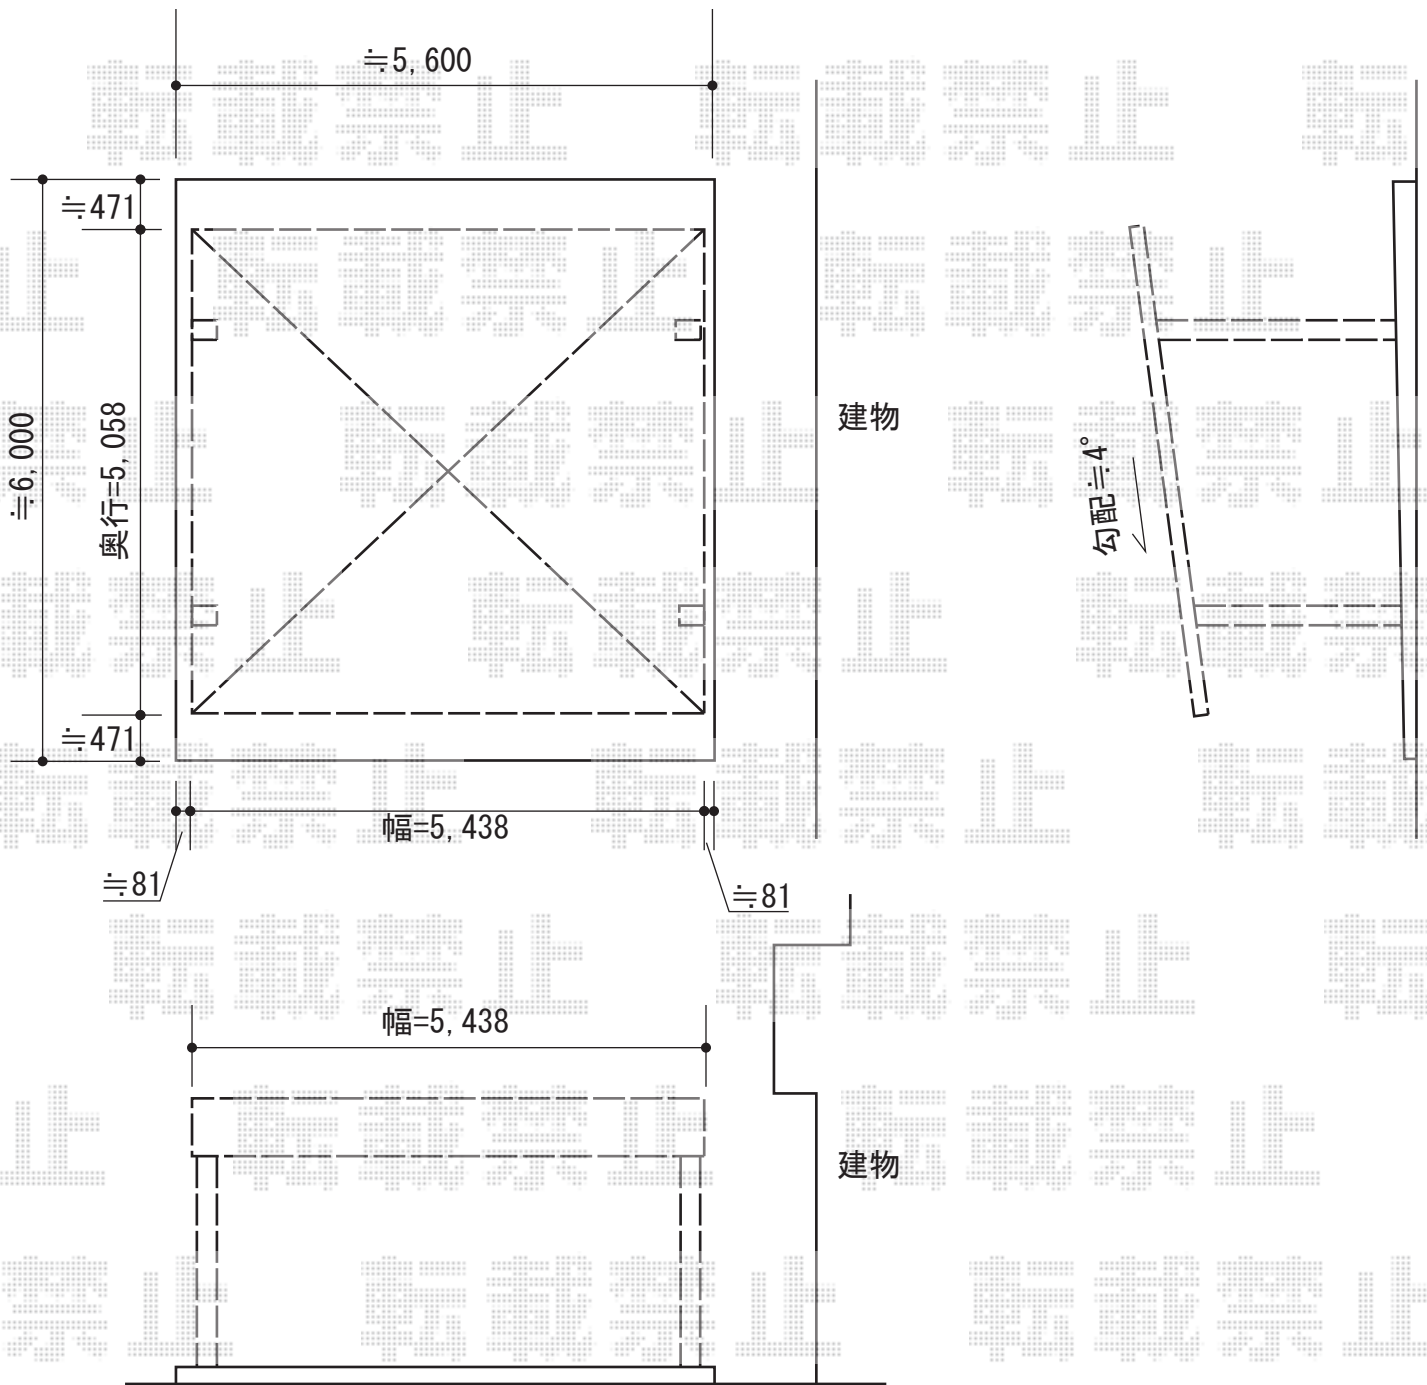

アーキデュオ プレミアムワイド 積雪～20cm対応

TOEX アーキデュオ プレミアムワイド
 積雪～20cm対応
 幅=5,438mm
 奥行=5,058mm
 色：シャイングレー + 柿渋
 屋根材：熱線吸収ポリカーボネート
 （クリアブルーS・すりガラス調）
 柱仕様：標準柱仕様（有効高 約2,270mm）

現場状況や作図制限により概略図の内容と多少の違いが生じることがございます。
 施工時は、現場優先とさせて頂きたく思いますので、お立会い頂き、
 最終のご指示のほど、何卒、宜しくお願い致します。