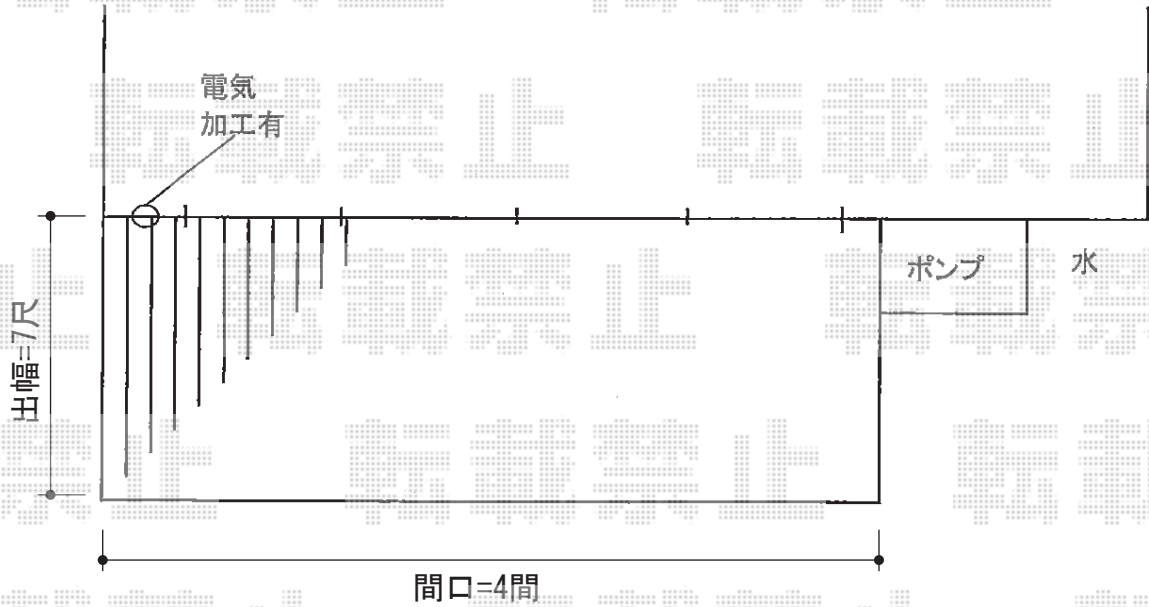

リウッドデッキ 200 連棟

土の中に
平板埋め込みます

YKK AP リウッドデッキ 200 連棟

間口=4間 (7,257mm)

出幅=7尺 (2,125mm)

色：(床板：ウォームグレイ/束柱：プラチナステン)

床板：縦貼り

束柱：Hタイプ (600~700mm)