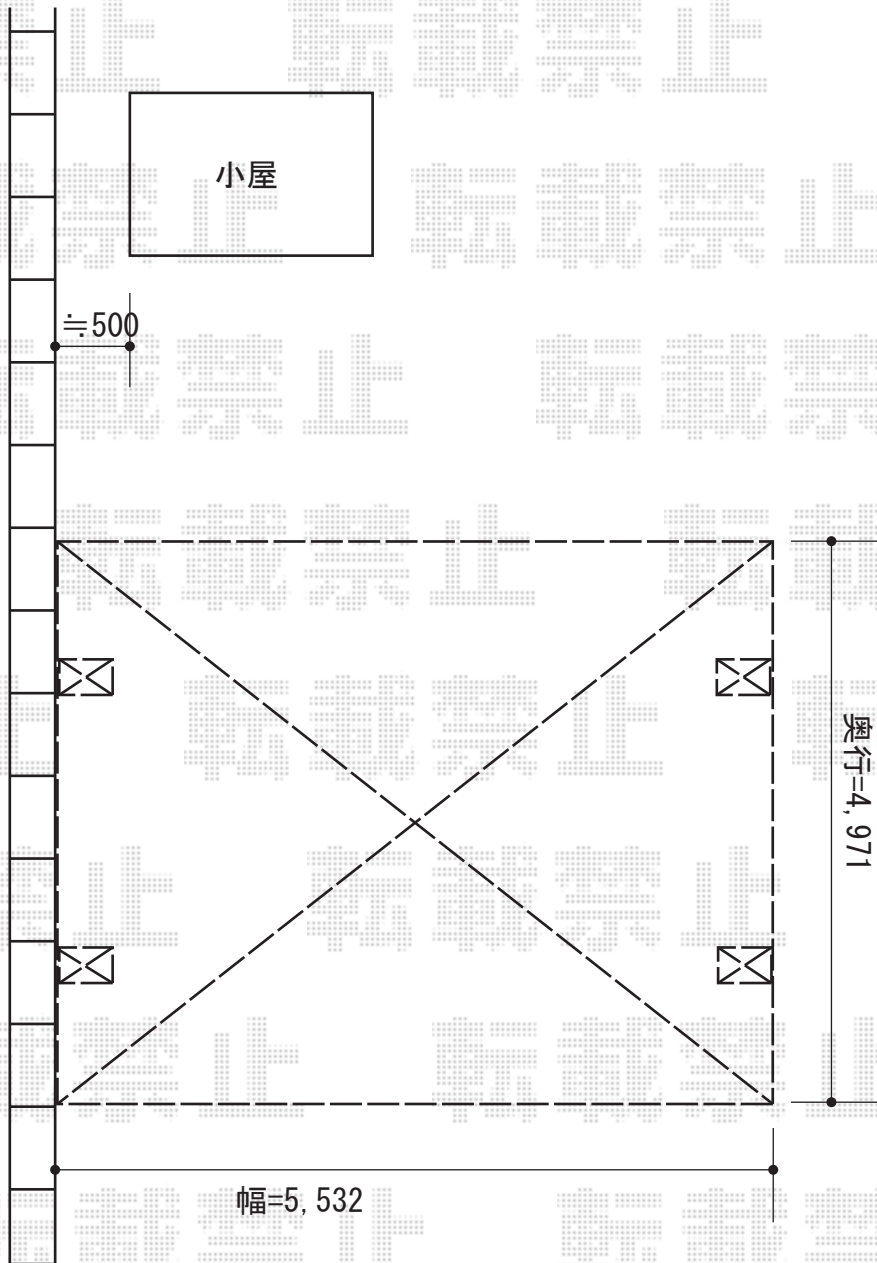

エックススルーフ ワイド 積雪～30cm対応

道路

トステム エックススルーフ ワイド  
積雪～30cm対応  
幅=5,532mm  
奥行=4,971mm  
色：シャイングレー  
屋根材：熱線吸収ポリカーボネート  
（ライトブルーマット調）  
柱仕様：ロング柱24仕様（有効高 約2,400mm）

現場状況や作図制限により概略図の内容と多少の違いが生じることがございます。  
施工時は、現場優先とさせていただきますので、お立会い頂き、  
最終のご指示のほど、何卒、宜しくお願い致します。