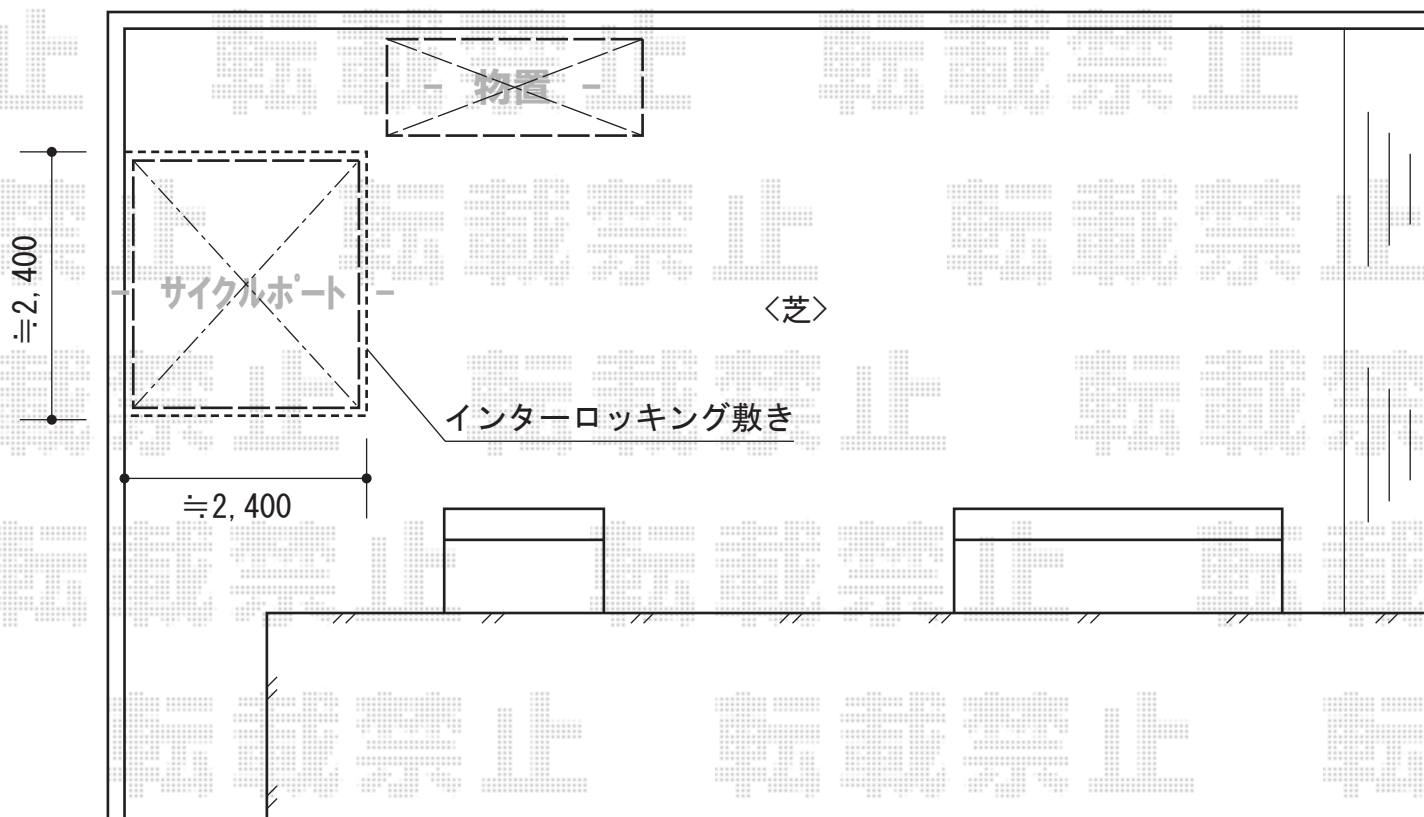

カーブパークシグマIII オープンタイプ 積雪～30cm対応

トステム カーブパークシグマIII オープンタイプ 積雪～30cm対応
幅=2,101mm
奥行=2,156mm
色：シャイングレー
屋根材：熱線吸収アクアポリカーボネート（ライトブルー）
柱仕様：標準柱仕様（有効高 約1,812mm）

タクボ物置 M-179BT WJ グランプレステージジャスト
間口=1,695mm
奥行=900mm
高さ=1,600mm
色：ジェイドグレー
屋根タイプ：標準型
耐荷重タイプ：一般型
棚タイプ：たて置きタイプ