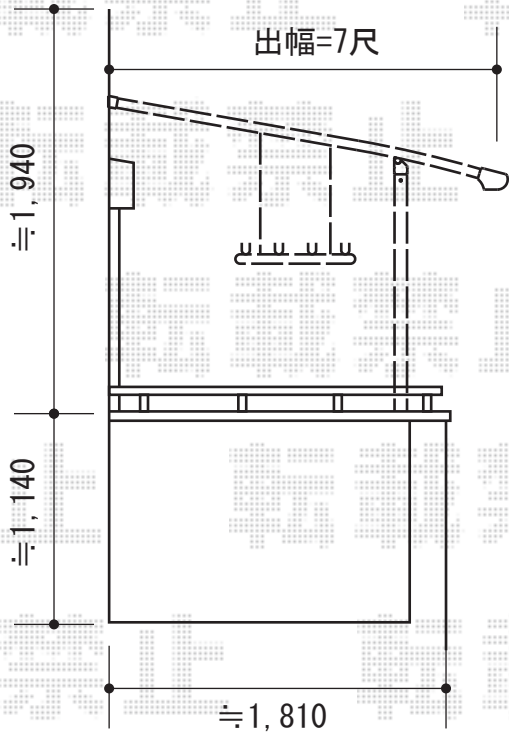

パワーアルファ L型 屋根タイプ 単体 積雪～30cm対応

施工に際して、
オプション：物干しの
取付け位置・高さの
ご確認を頂けますよう、
お願い致します。

トステム パワーアルファ L型 屋根タイプ 単体積雪～30cm対応
間口=関東間2.0間 (柱芯々3,650mm 屋根幅3,840mm)
出幅=7尺 (2,085mm)
色：シャイングレー
屋根材：ポリカーボネート (クリアマット/すりガラス調)
柱仕様：柱奥行移動タイプ (柱2本)
施工方法：下止め