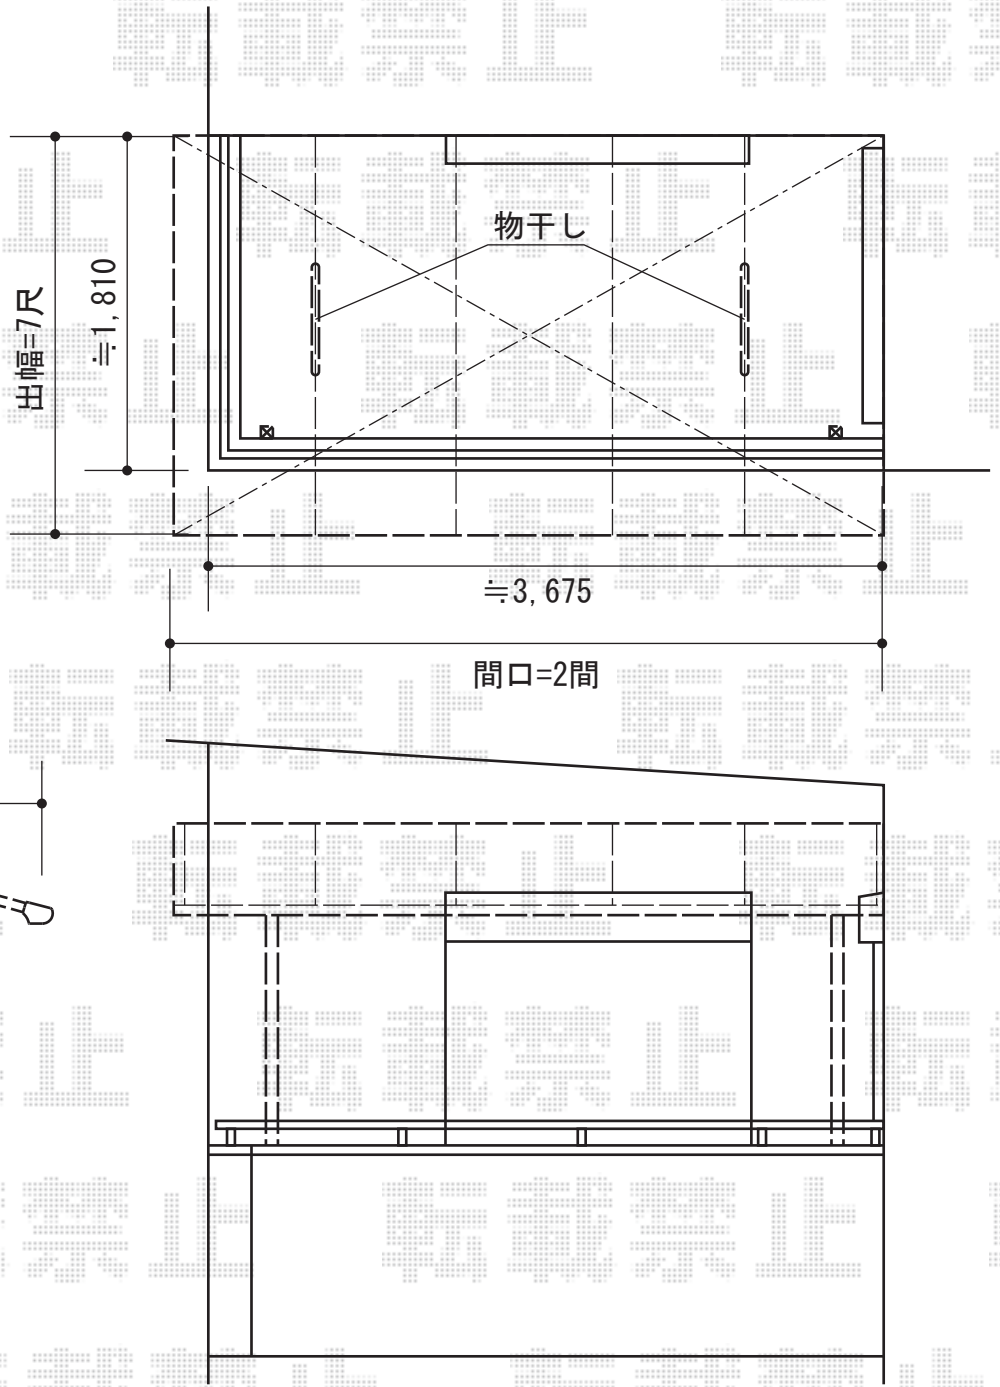

パワーアルファ L型 屋根タイプ 単体 積雪～30cm対応

施工に際して、
オプション：物干しの
取付け位置・高さの
ご確認を頂けますよう、
お願い致します。

トステム パワーアルファ L型 屋根タイプ 単体積雪～30cm対応
間口=関東間2.0間 (柱芯々3,650mm 屋根幅3,840mm)
出幅=7尺 (2,085mm)
色：シャイングレー
屋根材：ポリカーボネート (クリアマット/すりガラス調)
柱仕様：柱奥行移動タイプ (柱2本)
施工方法：下止め