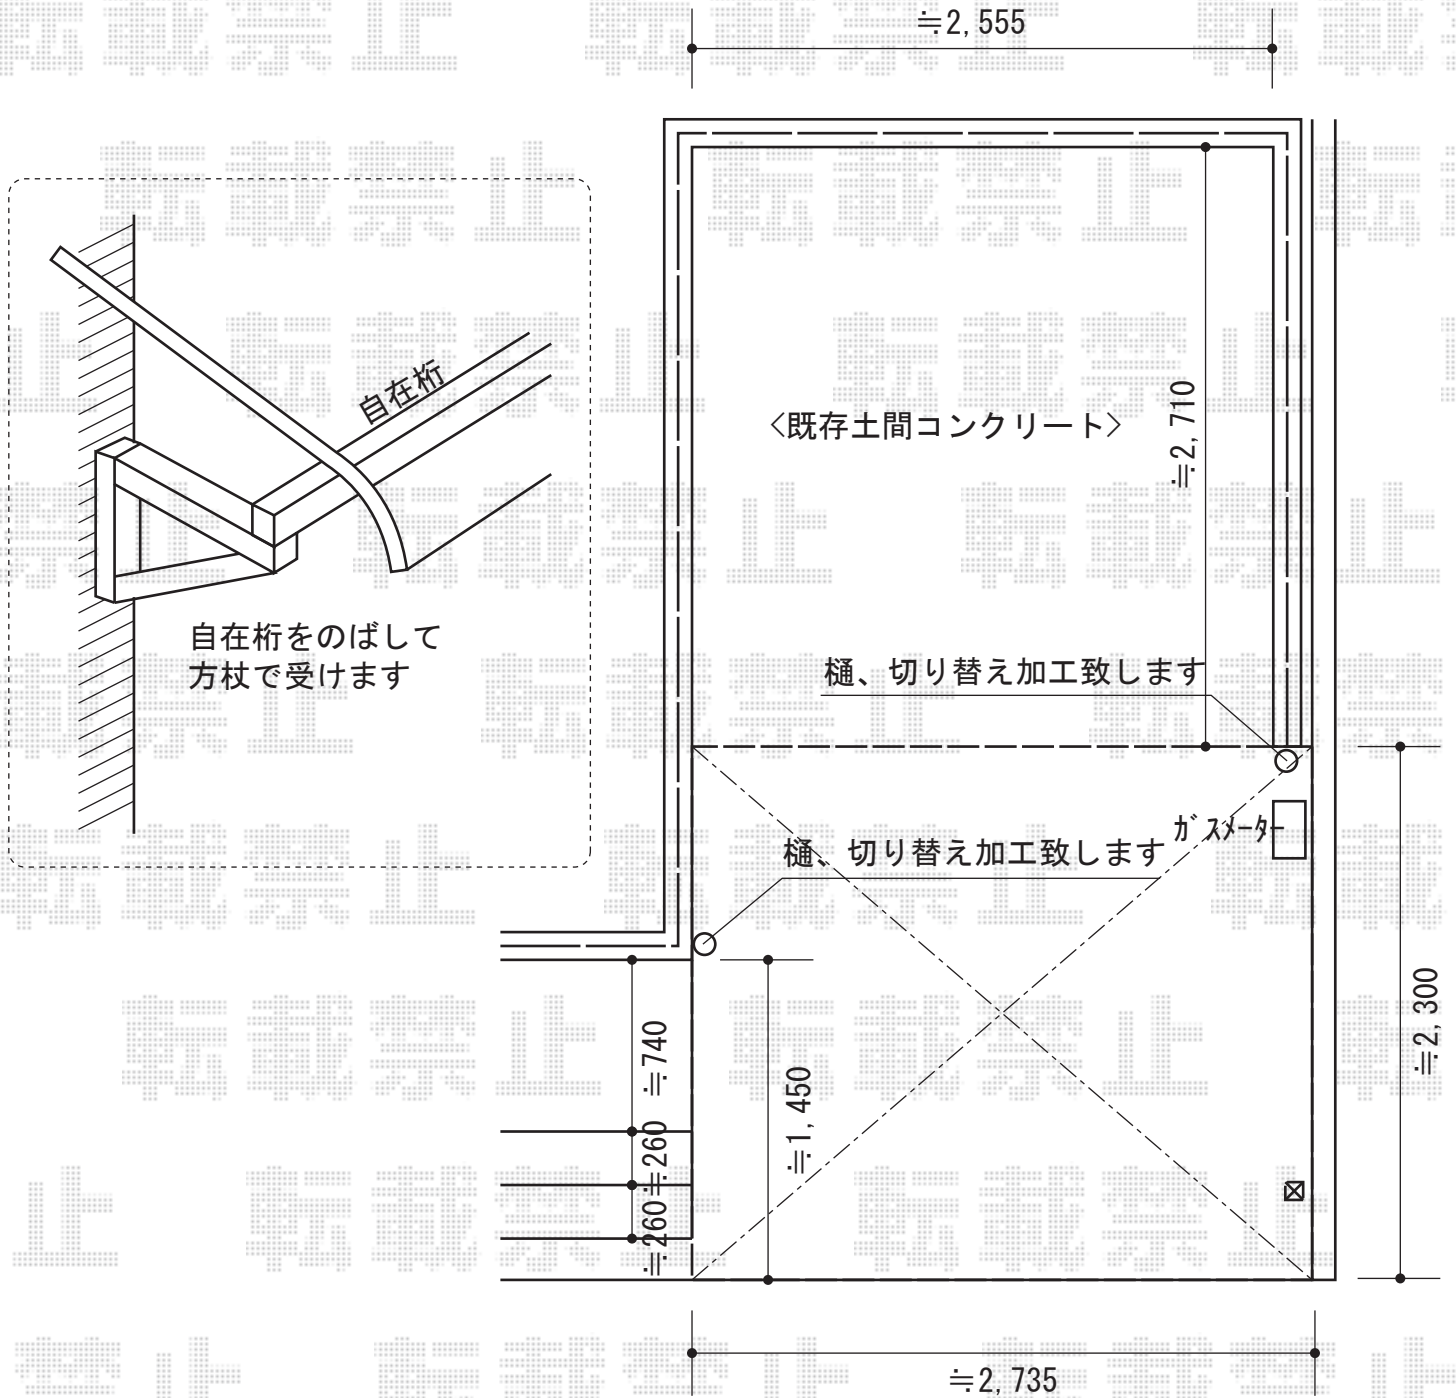

ライザーテラスII R型 単体 テラスタイプ 積雪～20cm対応

トステム ライザーテラスII R型 単体 テラスタイプ 積雪～20cm対応  
 間口=関東間1.5間（柱芯々2,530mm 屋根幅2,750mm）  
 出幅=8尺（2,385mm）  
 色：シャイングレー  
 屋根材：熱線吸収ポリカーボネート（ライトブルーマット調）  
 柱仕様：柱奥行移動タイプ（柱1本）  
 施工方法：上止め仕様