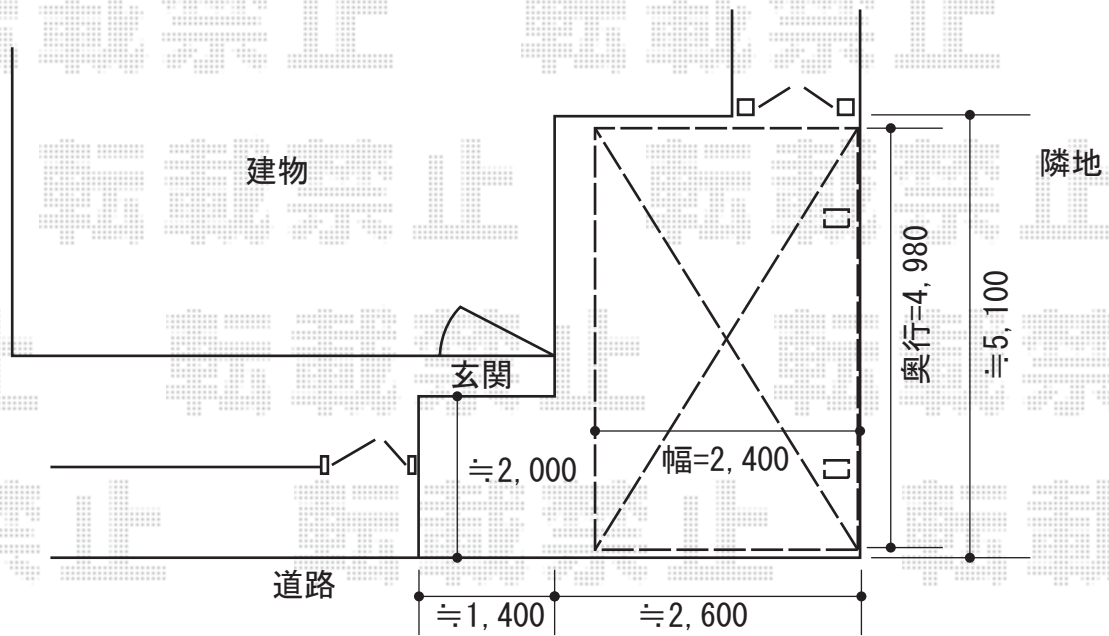

# テールポートシグマIII 積雪～30cm対応

トステム テールポートシグマIII 積雪～30cm対応  
幅=2,400mm  
奥行=4,980mm  
色：ブラック  
屋根材：熱線吸収ポリカーボネート  
(ライトブルーマット調)  
柱仕様：ロング柱23仕様 (有効高 約2,300mm)

現場状況や作図制限により概略図の内容と多少の違いが生じることがございます。  
施工時は、現場優先とさせていただきますので、お立会い頂き、  
最終のご指示のほど、何卒、宜しくお願い致します。