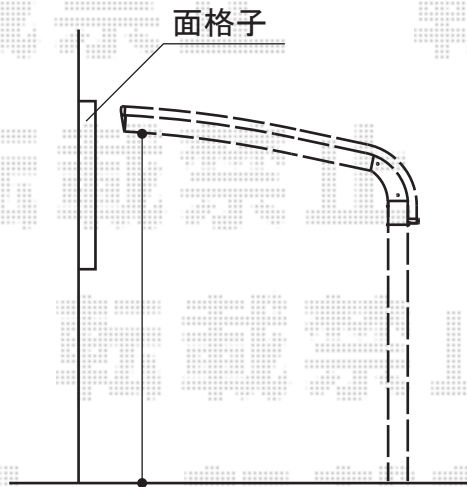

# テールポートシグマIII 積雪～30cm対応

トステム テールポートシグマIII 積雪～30cm対応  
幅=2,400mm  
奥行=4,980mm  
色：ブラック  
屋根材：熱線吸収ポリカーボネート  
(ライトブルーマット調)  
柱仕様：ロング柱23仕様 (有効高 約2,300mm)

現場状況や作図制限により概略図の内容と多少の違いが生じることがございます。  
施工時は、現場優先とさせていただきますので、お立会い頂き、  
最終のご指示のほど、何卒、宜しくお願い致します。