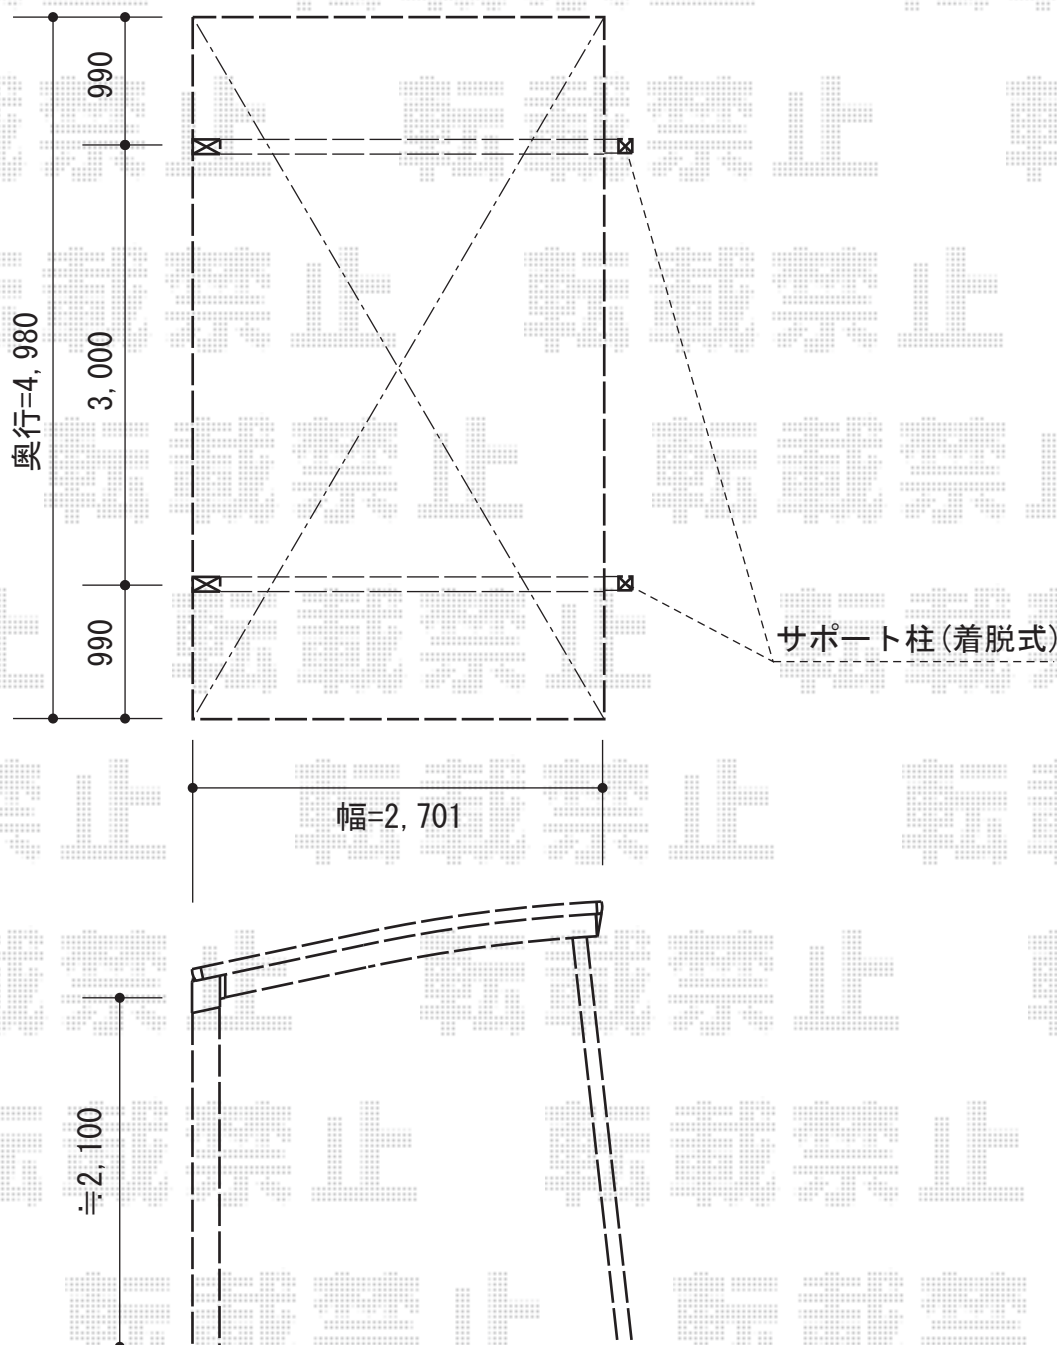

カーブポートシグマIII 積雪～30cm対応

トステム カーブポートシグマIII 積雪～30cm対応
幅=2,701mm
奥行=4,980mm
色：シャイングレー
屋根材：熱線吸収アクアポリカーボネート
(ライトブルー)
柱仕様：ロング柱23仕様 (有効高 約2,300mm)

現場状況や作図制限により概略図の内容と多少の違いが生じることがございます。
施工時は、現場優先とさせて頂きたく思いますので、お立会い頂き、
最終のご指示のほど、何卒、宜しくお願い致します。