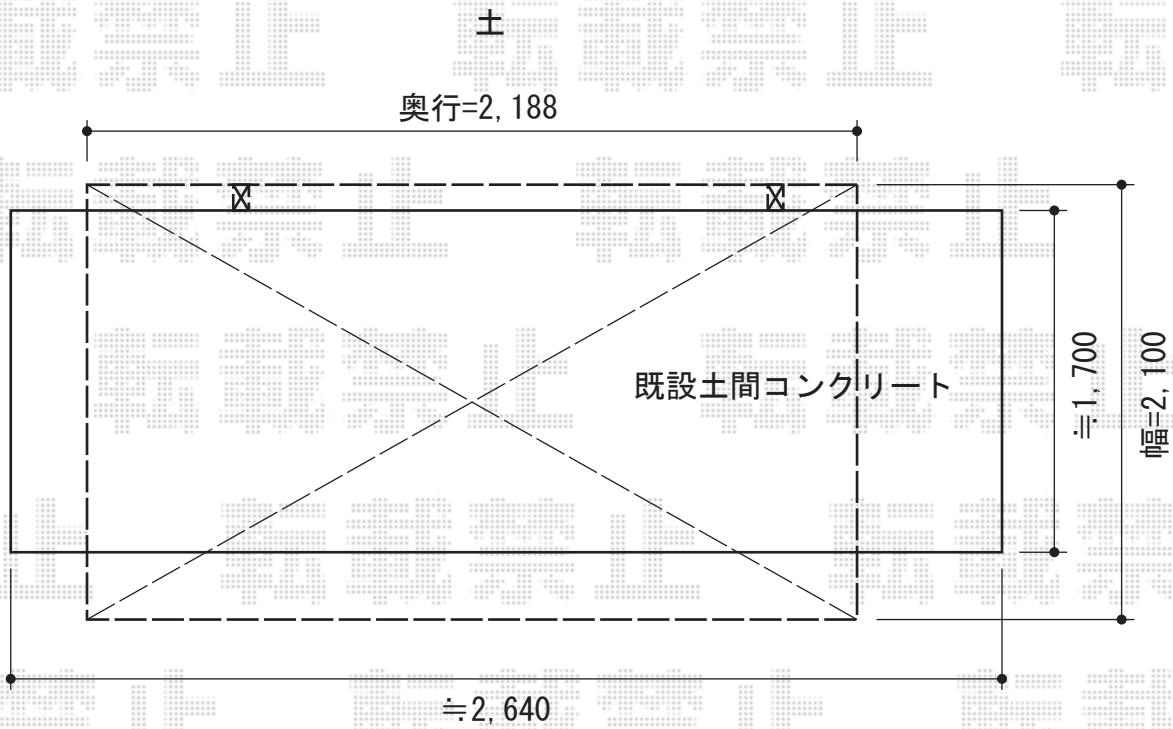

レイナポート ミニ 積雪~20cm対応

YKK AP レイナポート ミニ積雪~20cm対応
幅=2,100mm
奥行=2,188mm
色：プラチナステン
屋根材：ポリカーボネート（アースブルー）
柱仕様：標準柱仕様（有効高 約1,906mm）

現場状況や作図制限により概略図の内容と多少の違いが生じることがございます。
施工時は、現場優先とさせていただきますので、お立会い頂き、
最終のご指示のほど、何卒、宜しくお願い致します。