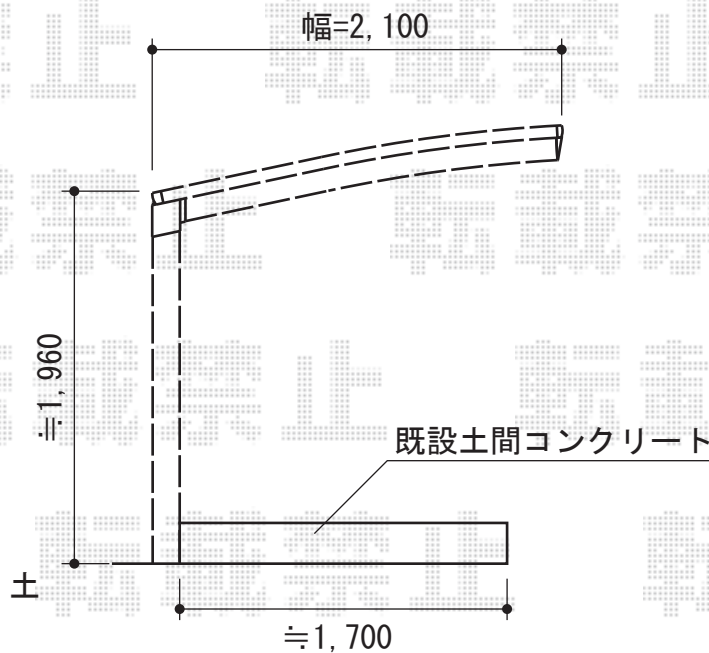

レイナポート ミニ 積雪~20cm対応

YKK AP レイナポート ミニ積雪~20cm対応
幅=2,100mm
奥行=2,188mm
色：プラチナステン
屋根材：ポリカーボネート（アースブルー）
柱仕様：標準柱仕様（有効高 約1,906mm）

現場状況や作図制限により概略図の内容と多少の違いが生じることがございます。
施工時は、現場優先とさせていただきますので、お立会い頂き、
最終のご指示のほど、何卒、宜しくお願い致します。