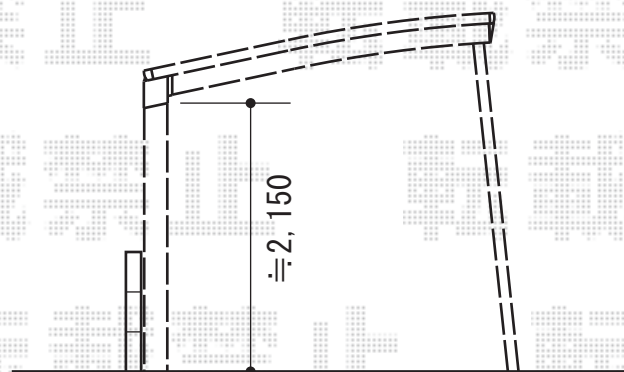

# カーブポートシグマIII 積雪～30cm対応

トステム カーブポートシグマIII 積雪～30cm対応  
幅=2,701mm  
奥行=5,686mm  
色：オータムブラウン  
屋根材：熱線吸収アクアポリカーボネート  
(ライトブルー)  
柱仕様：ロング柱23仕様 (有効高 約2,300mm)

現場状況や作図制限により概略図の内容と多少の違いが生じることがございます。  
施工時は、現場優先とさせて頂きたく思いますので、お立会い頂き、  
最終のご指示のほど、何卒、宜しくお願い致します。