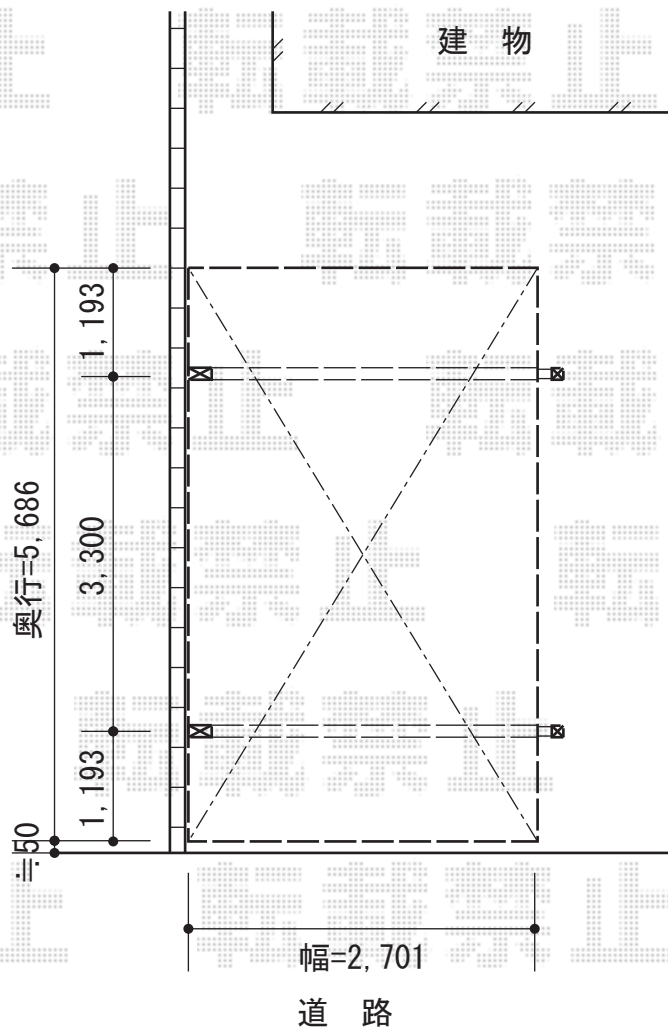

# カーブポートシグマIII 積雪～30cm対応

トステム カーブポートシグマIII 積雪～30cm対応  
幅=2,701mm  
奥行=5,686mm  
色：オータムブラウン  
屋根材：熱線吸収アクアポリカーボネート  
(ライトブルー)  
柱仕様：ロング柱23仕様 (有効高 約2,300mm)

現場状況や作図制限により概略図の内容と多少の違いが生じることがございます。  
施工時は、現場優先とさせて頂きたく思いますので、お立会い頂き、  
最終のご指示のほど、何卒、宜しくお願い致します。