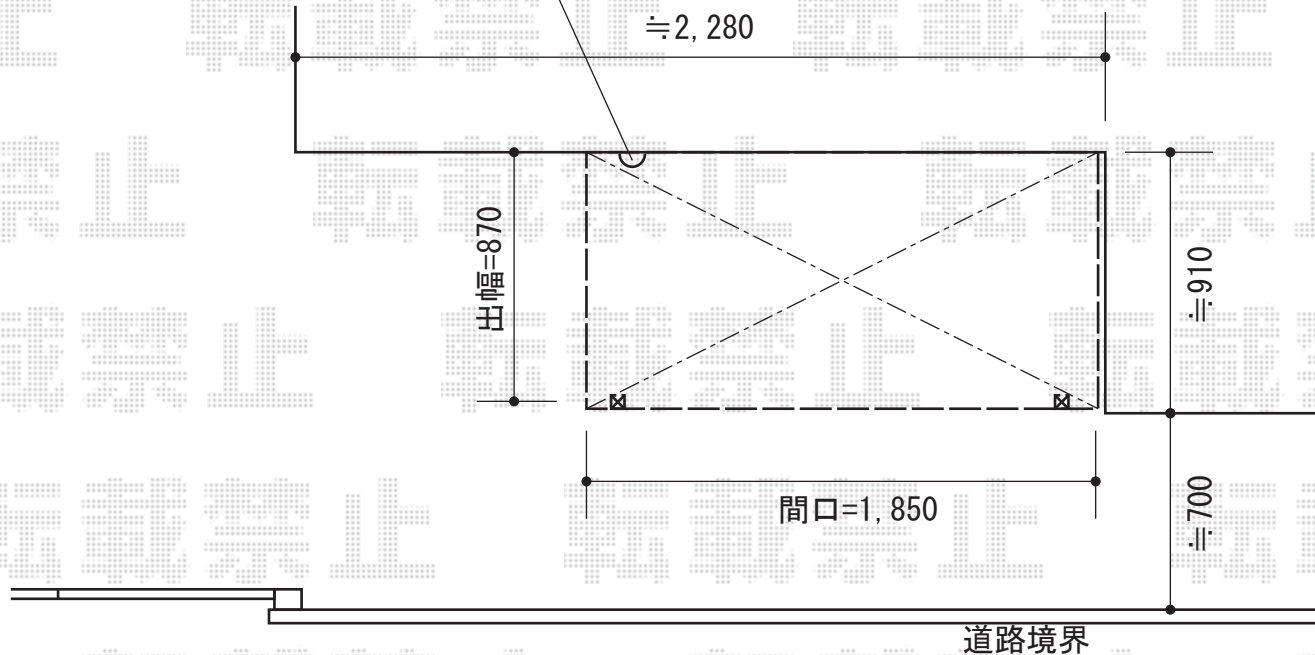

ヴェクターテラス R型 テラスタイプ 単体 積雪～20cm対応

エアコンダ外部分、
切り欠き加工して納めます

YKK AP ヴェクターテラス R型 テラスタイプ 単体積雪～20cm対応
間口=関東間1.0間 (柱芯々1,665mm 屋根幅1,850mm)
出幅=3尺 (870mm)
色 : ブラウン
屋根材 : ポリカーボネート (スモークブラウン)
柱仕様 : 柱位置固定タイプ (柱2本)
施工方法 : 上止め

現場状況や作図制限により概略図の内容と多少の違いが生じることがございます。
施工時は、現場優先とさせて頂きたく思いますので、お立会い頂き、
最終のご指示のほど、何卒、宜しくお願い致します。

EX-SHOP
HTTP://WWW.EX-SHOP.NET

担当：八浦