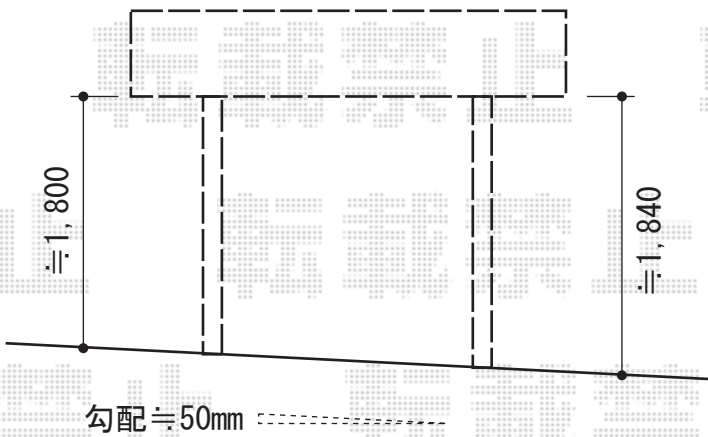

カーブポートシグマIII 積雪～30cm対応

トステム カーブポートシグマIII 積雪～30cm対応
幅=3,000mm
奥行=4,980mm
色：シャイングレー
屋根材：ガリレポリカ
(クリアマット/すりガラス調)
柱仕様：標準柱仕様 (有効高 約1,800mm)

現場状況や作図制限により概略図の内容と多少の違いが生じることがございます。
施工時は、現場優先とさせて頂きたく思いますので、お立会い頂き、
最終のご指示のほど、何卒、宜しくお願い致します。