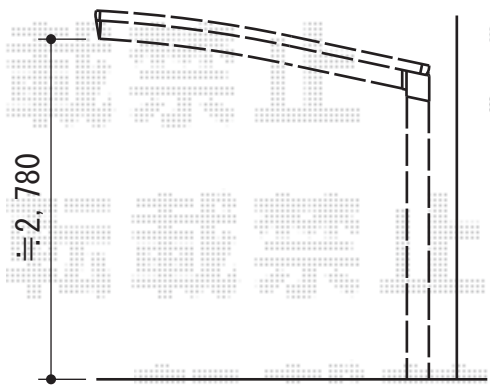

カーブポートシグマIII 積雪～30cm対応

トステム カーブポートシグマIII 積雪～30cm対応
幅=3,000mm
奥行=4,980mm
色：シャイングレー
屋根材：ガリレポリカ
(クリアマット/すりガラス調)
柱仕様：標準柱仕様 (有効高 約1,800mm)

現場状況や作図制限により概略図の内容と多少の違いが生じることがございます。
施工時は、現場優先とさせて頂きたく思いますので、お立会い頂き、
最終のご指示のほど、何卒、宜しくお願い致します。