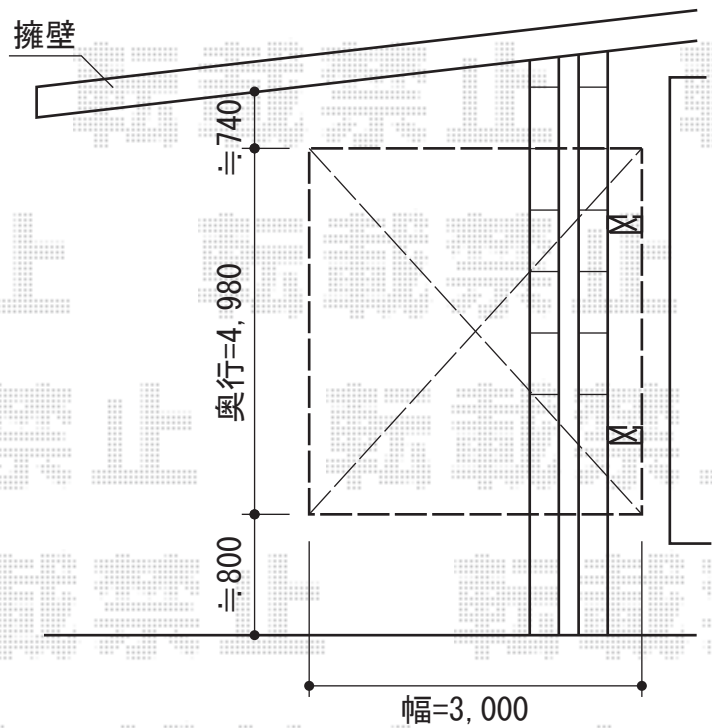

カーブポートシグマIII 積雪～30cm対応

トステム カーブポートシグマIII 積雪～30cm対応
幅=3,000mm
奥行=4,980mm
色：シャイングレー
屋根材：ガリレポリカ
(クリアマット/すりガラス調)
柱仕様：標準柱仕様 (有効高 約1,800mm)

現場状況や作図制限により概略図の内容と多少の違いが生じることがございます。
施工時は、現場優先とさせて頂きたく思いますので、お立会い頂き、
最終のご指示のほど、何卒、宜しくお願い致します。