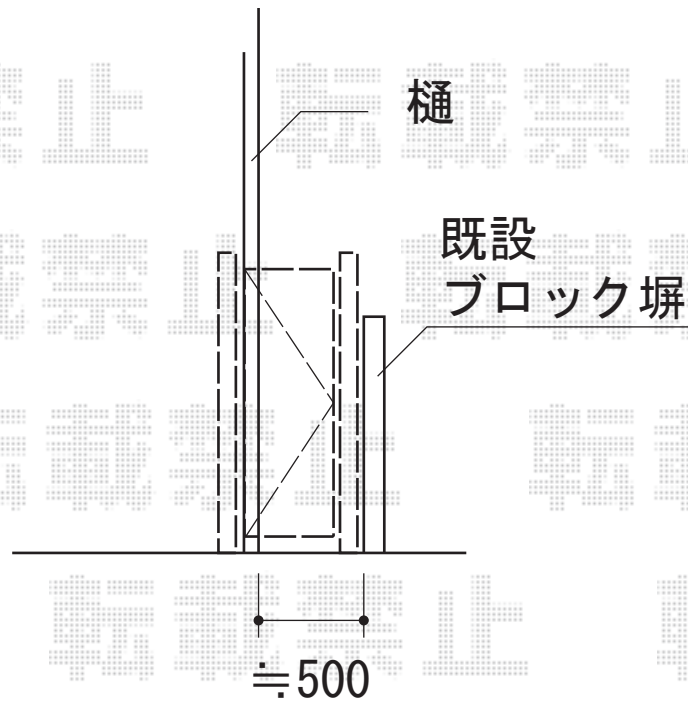

ステイウッド門扉2型 片開き A支柱使用

TOEX 【建物横】ステイウッド門扉2型 片開き A支柱使用
扉1枚 (W×H) = 【幅特注】 (400×1,200mm)
色 : S-TOEXブラウン
錠 : ステイウッドB錠
開き : 外開き

現場状況や作図制限により概略図の内容と多少の違いが生じることがございます。
施工時は、現場優先とさせて頂きたく思いますので、お立会い頂き、
最終のご指示のほど、何卒、宜しくお願い致します。