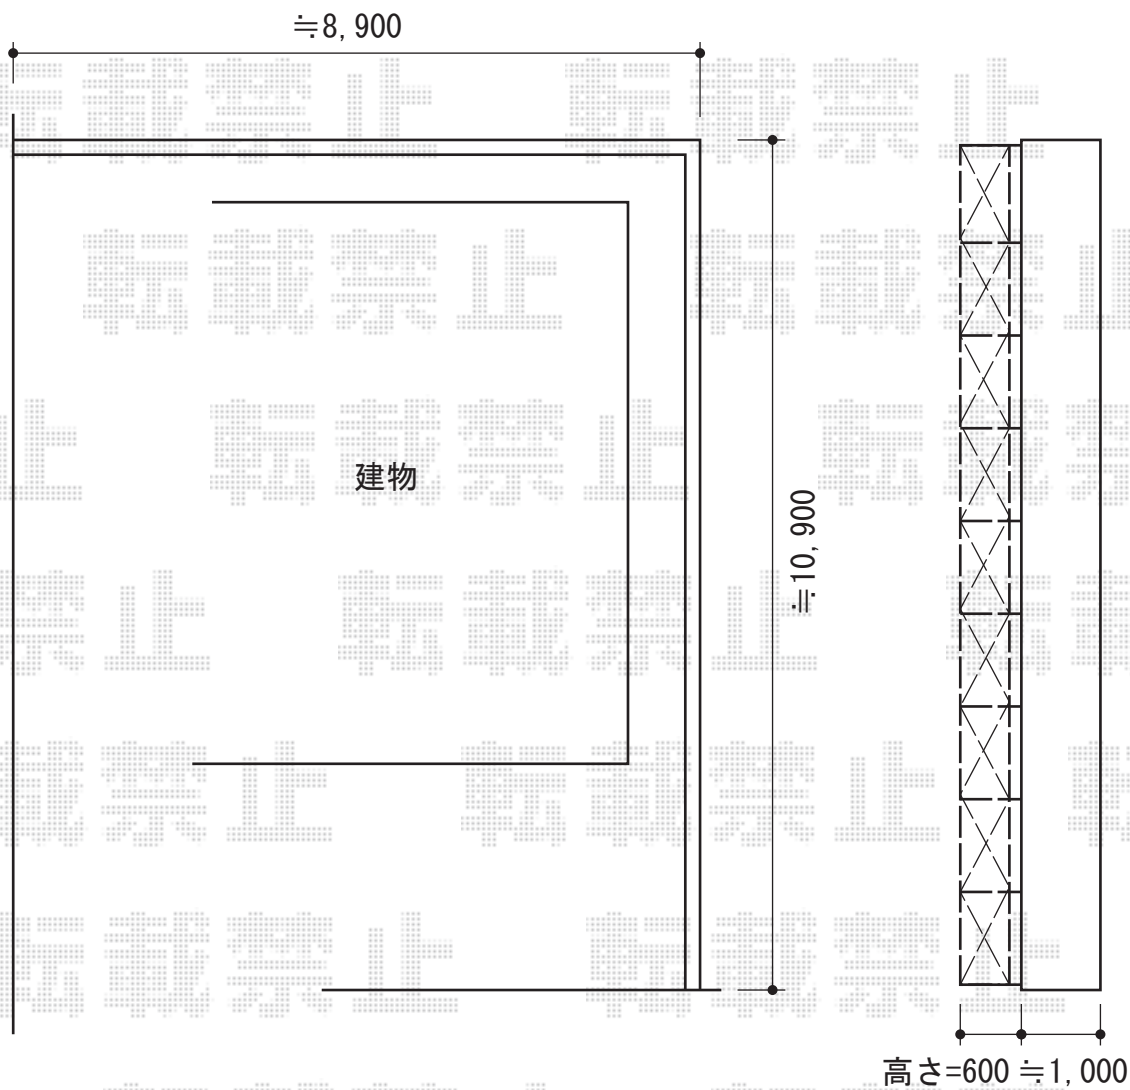

ステイウッドフェンスM1型

TOEX ステイウッドフェンスM1型

本体1枚 (W×H) =基本 (1,200×600mm) ×1

本体1枚 (W×H) =連結 (1,200×600mm) ×8

色 : S-TOEXブラウン

現場状況や作図制限により概略図の内容と多少の違いが生じることがございます。
施工時は、現場優先とさせて頂きたく思いますので、お立会い頂き、
最終のご指示のほど、何卒、宜しくお願い致します。