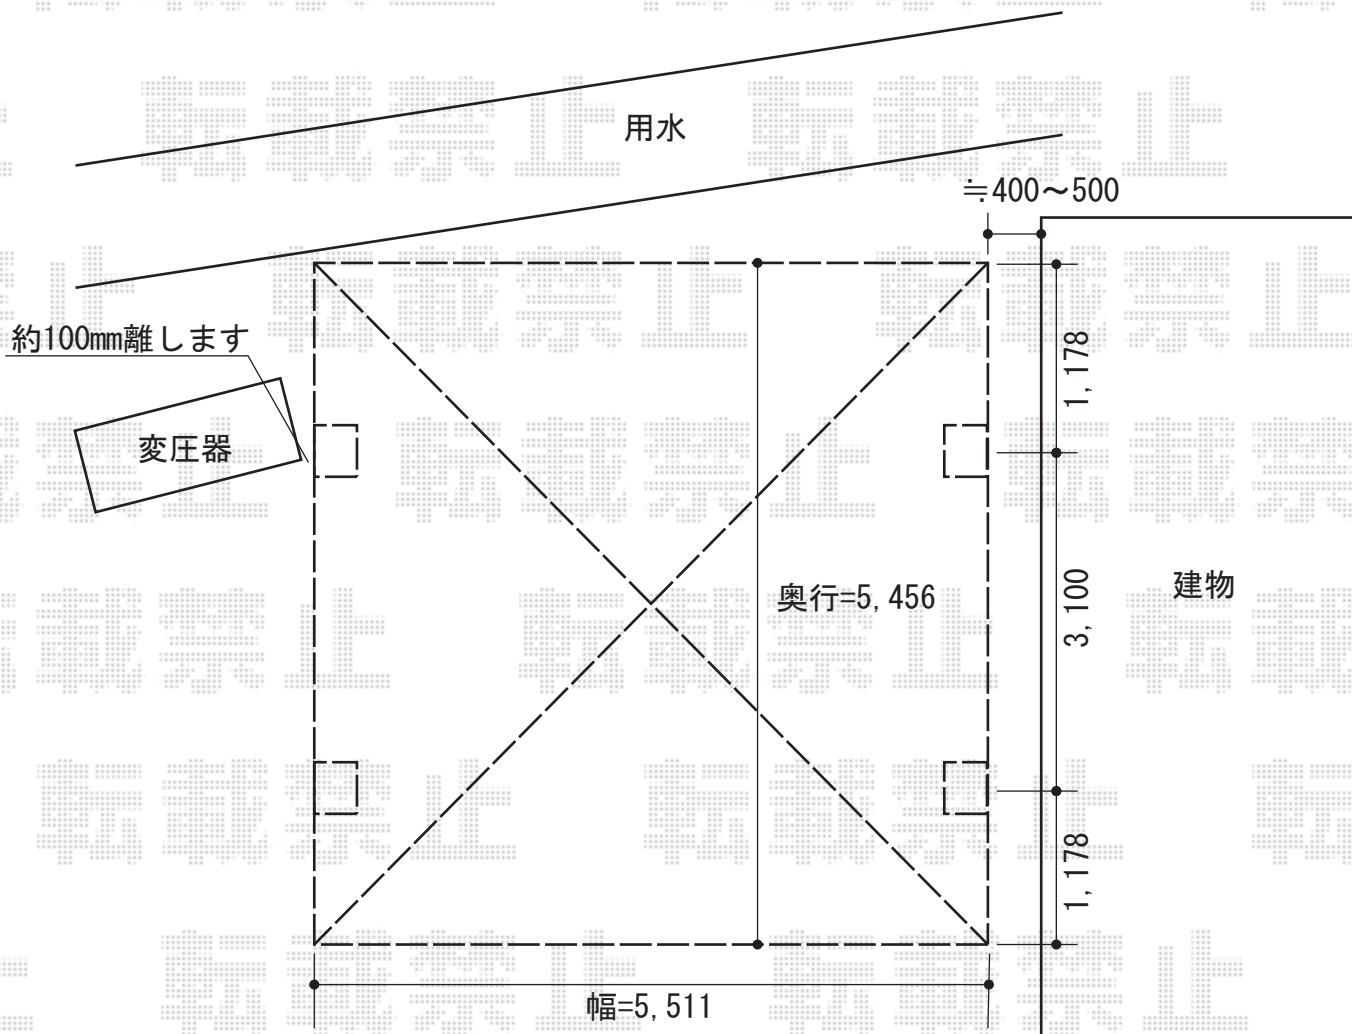

ジーポートneo Aタイプ 2台用 積雪~100cm対応

YKK AP ジーポートneo Aタイプ 2台用 積雪~100cm対応  
幅=5,511mm  
奥行=5,456mm  
色：プラチナステン  
屋根材：スチール折板（ペフ無）  
柱仕様：角柱 標準柱仕様（有効高 約2,355mm）  
横材：あり

現場状況や作図制限により概略図の内容と多少の違いが生じることがございます。  
施工時は、現場優先とさせて頂きたく思いますので、お立会い頂き、  
最終のご指示のほど、何卒、宜しくお願い致します。