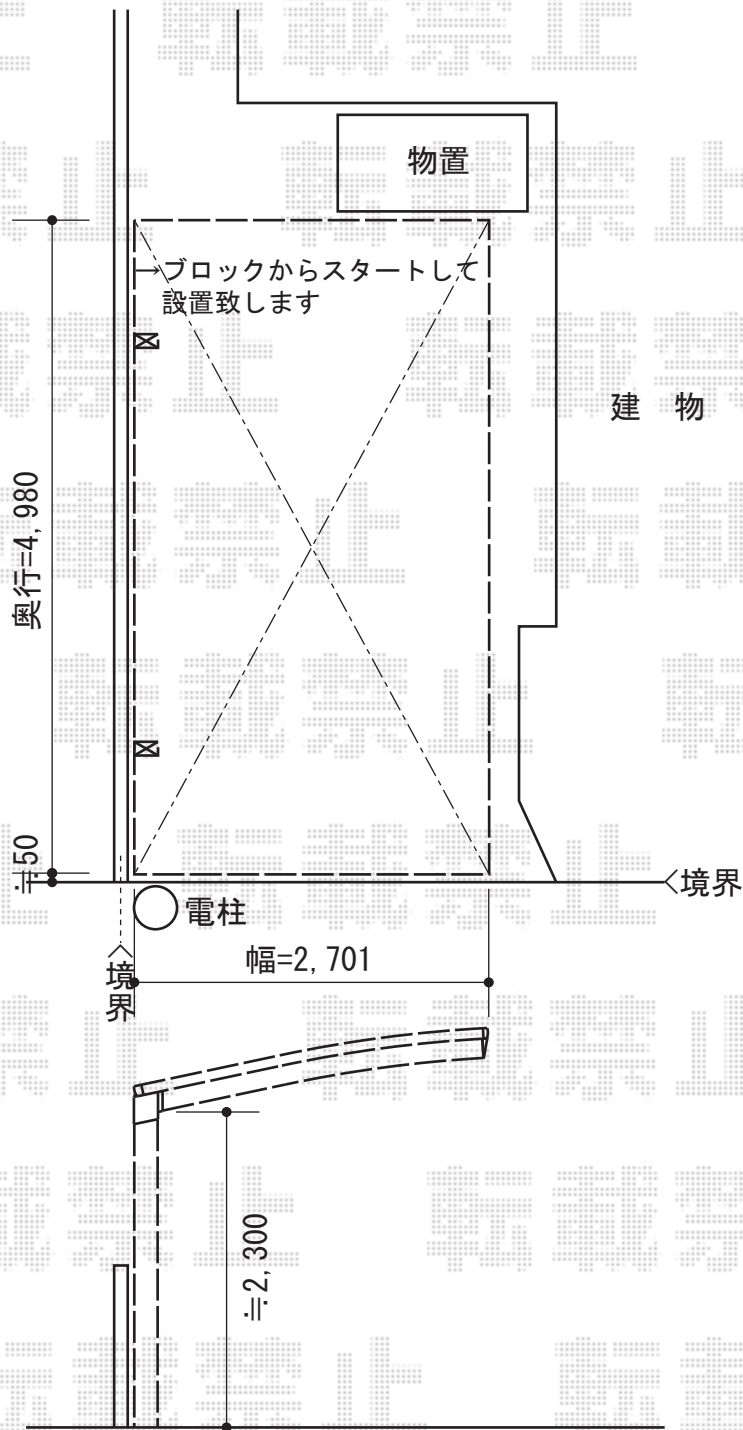

カーブポートシグマIII 積雪～30cm対応

トステム カーブポートシグマIII 積雪～30cm対応
幅=2,701mm
奥行=4,980mm
色：ホワイト
屋根材：熱線吸収アクアポリカーボネート
(ライトブルー)
柱仕様：ロング柱23仕様 (有効高 約2,300mm)

現場状況や作図制限により概略図の内容と多少の違いが生じることがございます。
施工時は、現場優先とさせて頂きたく思いますので、お立会い頂き、
最終のご指示のほど、何卒、宜しくお願い致します。