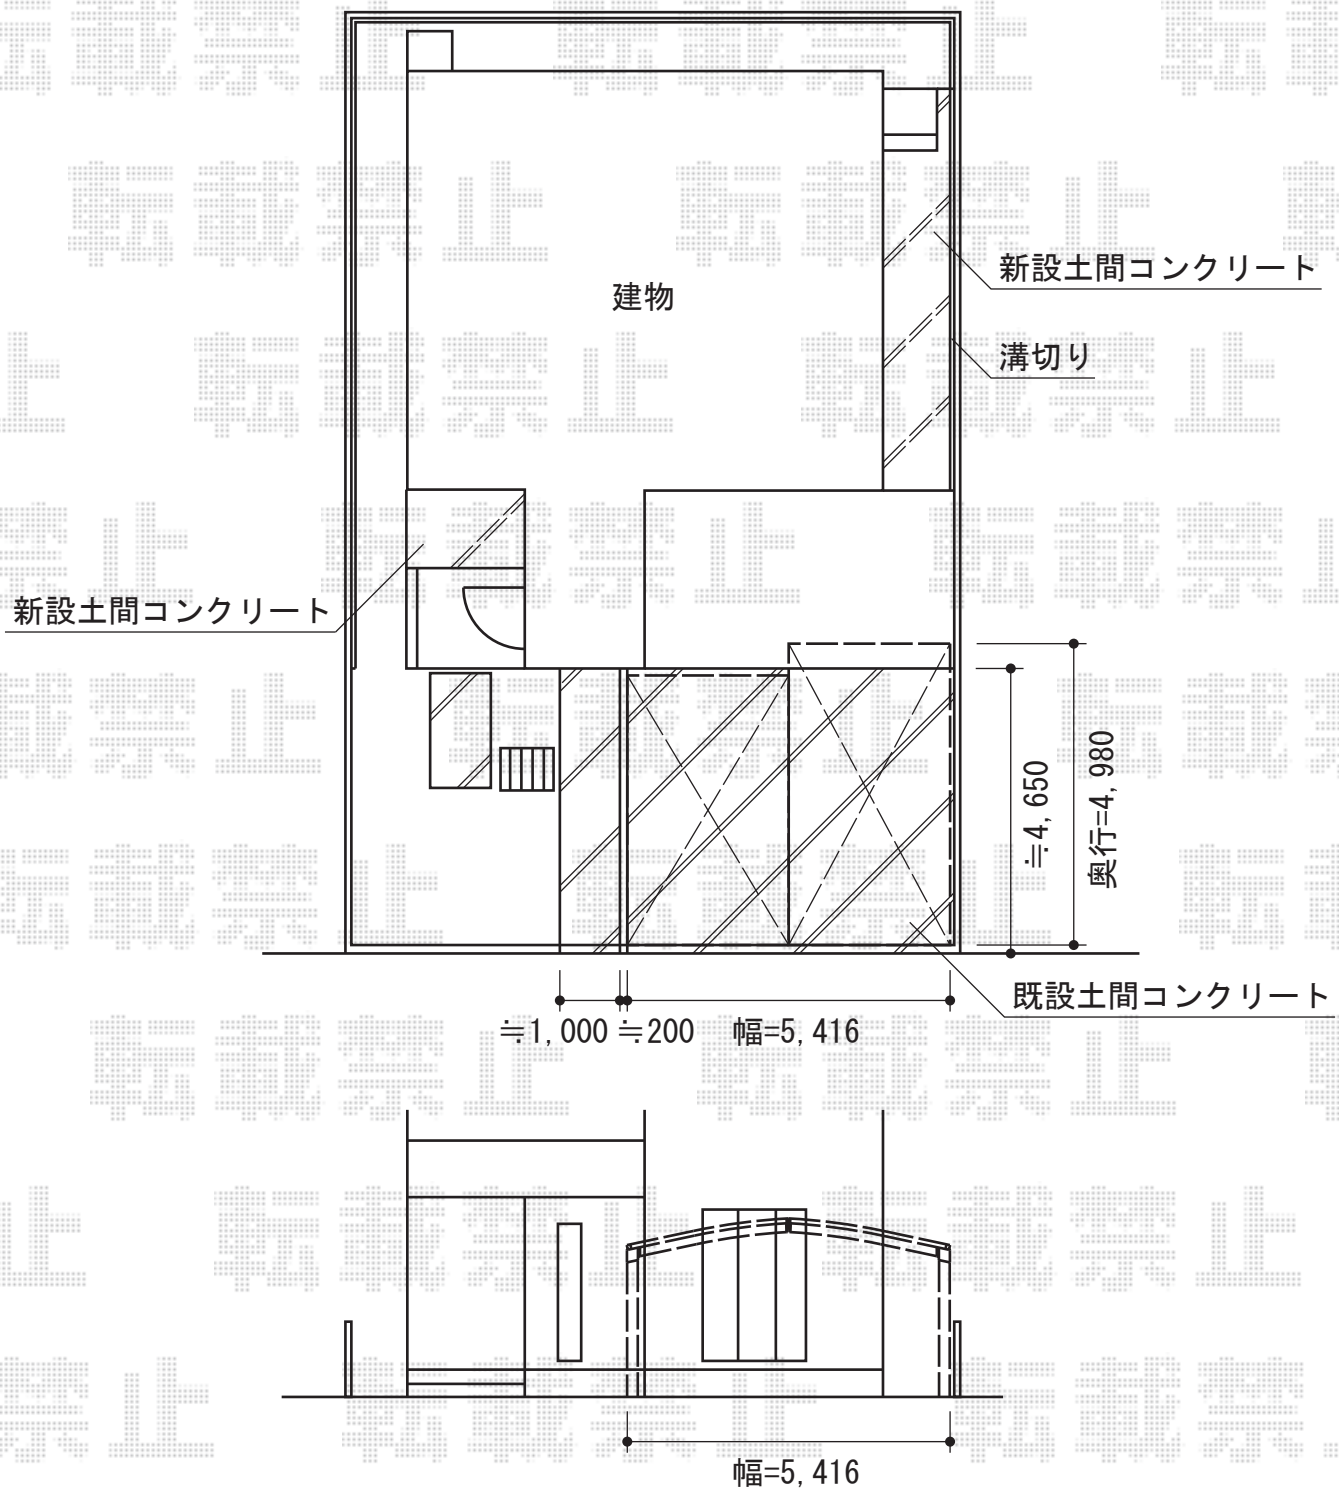

カーブポートシグマIII M合掌積雪～30cm対応

カーブポートシグマIII M合掌 積雪～30cm対応

幅=5,416mm

奥行=4,980mm

色：シャイングレー

屋根材：熱線吸収ポリカーボネート（ライトブルーマット調）

柱仕様：ロング柱23仕様（有効高 約2,300mm）

現場状況や作図制限により概略図の内容と多少の違いが生じることがございます。
施工時は、現場優先とさせて頂きたく思いますので、お立会い頂き、
最終のご指示のほど、何卒、宜しくお願い致します。