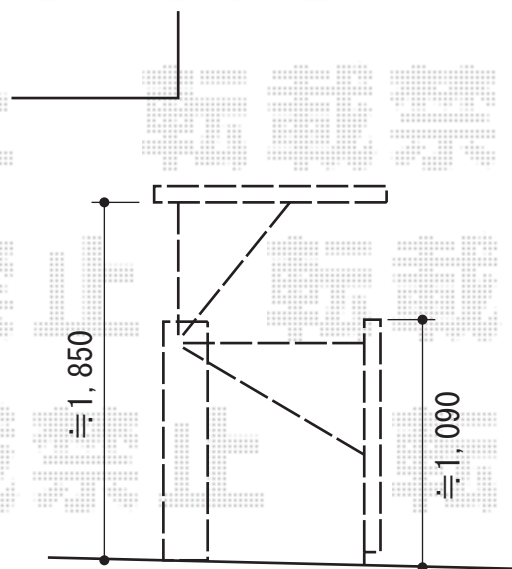

# オーバードアS1型 電動式 AC100V結線用

TOEX オーバードアS1型 電動式 AC100V結線用  
本体 (W×H) = (2,650mm×1,000mm)  
色 : オータムブラウン  
柱仕様 : 1000 (標準仕様式 有効通過高さ 1,850mm)  
駆動 : 外観左側駆動  
オプション : リモコン送信機PDC-3型 (追加用)

現場状況や作図制限により概略図の内容と多少の違いが生じることがございます。  
施工時は、現場優先とさせて頂きたく思いますので、お立会い頂き、  
最終のご指示のほど、何卒、宜しくお願い致します。