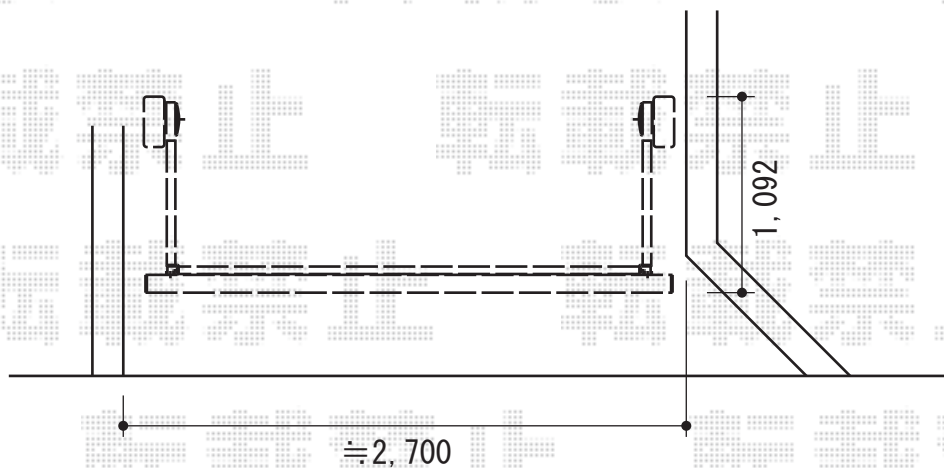

# オーバードアS1型 電動式 AC100V結線用

TOEX オーバードアS1型 電動式 AC100V結線用  
本体 (W×H) = (2,650mm×1,000mm)  
色 : オータムブラウン  
柱仕様 : 1000 (標準仕様式 有効通過高さ 1,850mm)  
駆動 : 外観左側駆動  
オプション : リモコン送信機PDC-3型 (追加用)

現場状況や作図制限により概略図の内容と多少の違いが生じることがございます。  
施工時は、現場優先とさせて頂きたく思いますので、お立会い頂き、  
最終のご指示のほど、何卒、宜しくお願い致します。