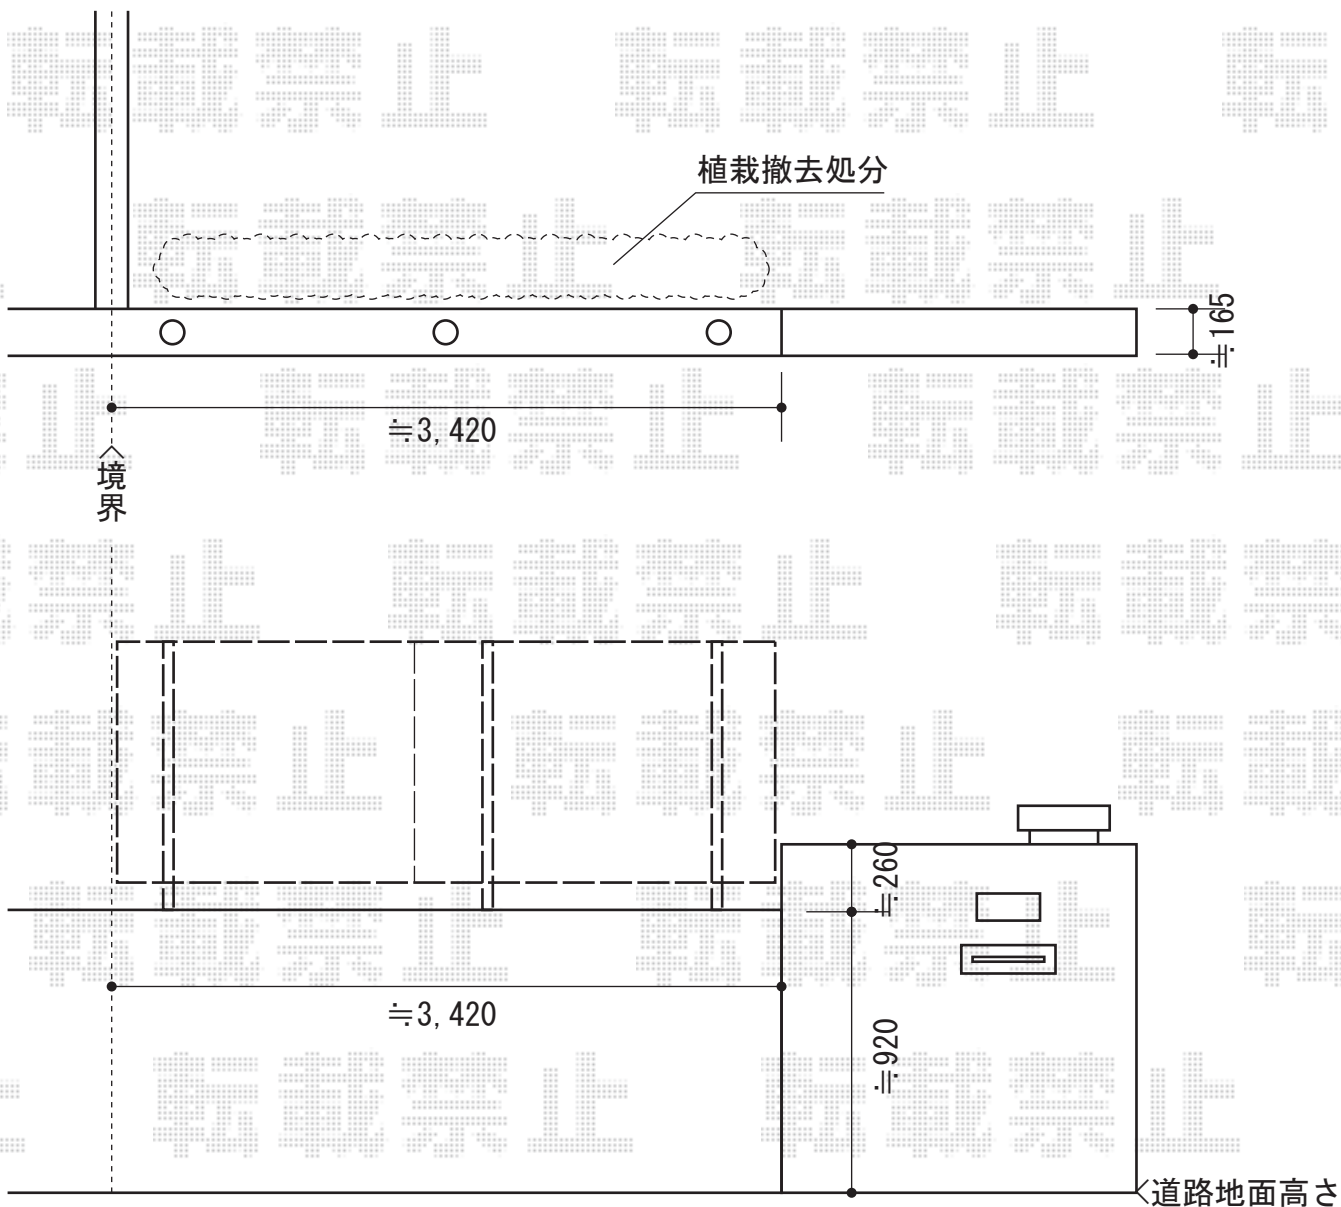

シャレオR3型フェンス フリーポールタイプ

TOEX シャレオR3型フェンス フリーポールタイプ
本体1枚 (W×H) = (1,979.5mm×800mm) × 2枚
主柱 : T-8×3本
部品セットC : T-8×3セット
端部キャップC : T-8×1セット
色 : シャイングレー

現場状況や作図制限により概略図の内容と多少の違いが生じることがございます。
施工時は、現場優先とさせて頂きたく思いますので、お立会い頂き、
最終のご指示のほど、何卒、宜しくお願い致します。