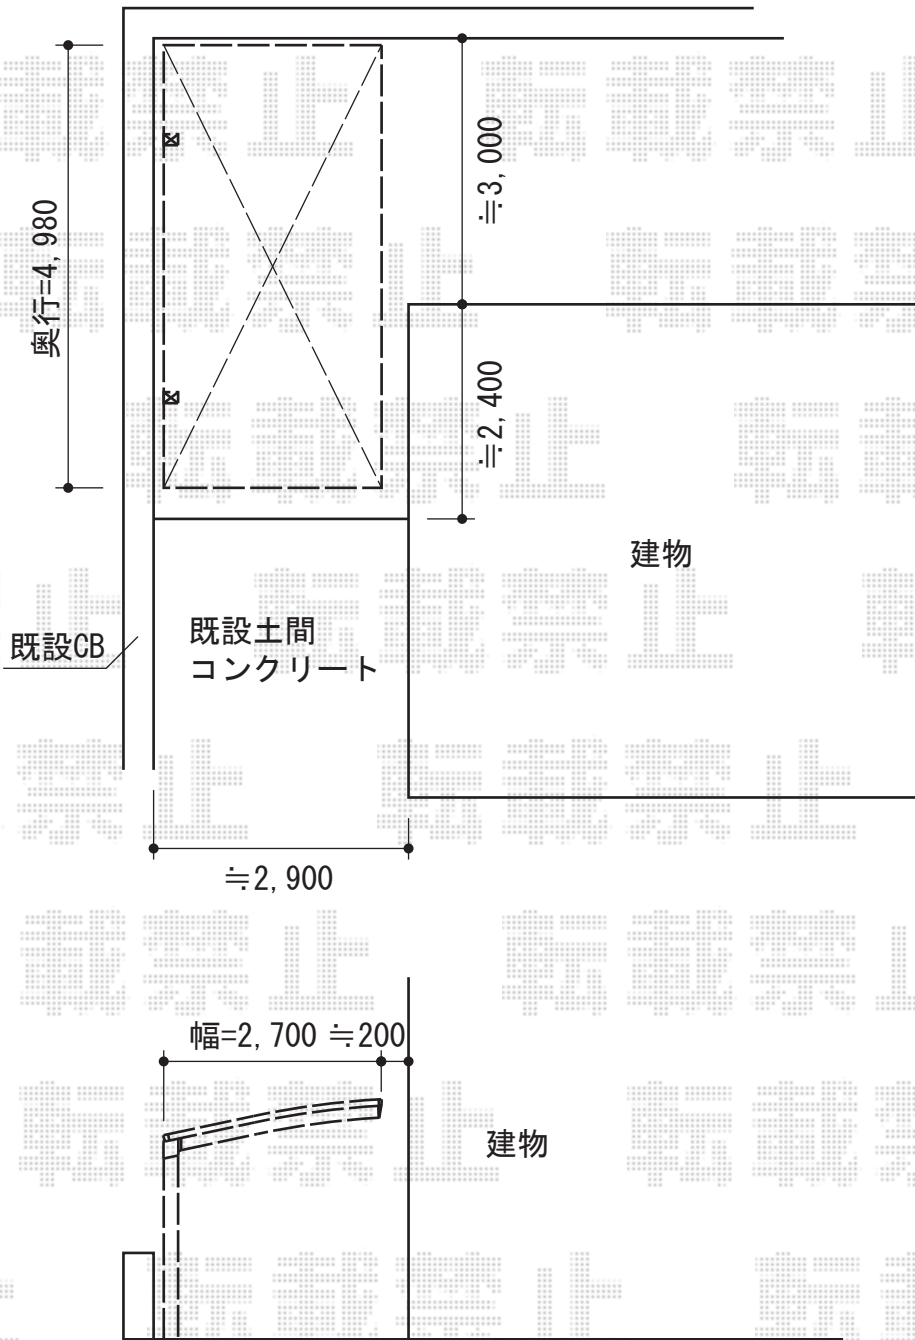

カーブポートシグマIII 積雪～30cm対応

トステム カーブポートシグマIII 積雪～30cm対応
幅=2,701mm
奥行=4,980mm
色：ホワイト
屋根材：ポリカーボネート（ブラウン）
柱仕様：ロング柱23仕様（有効高 約2,300mm）

現場状況や作図制限により概略図の内容と多少の違いが生じることがございます。
施工時は、現場優先とさせていただきますので、お立会い頂き、
最終のご指示のほど、何卒、宜しくお願い致します。