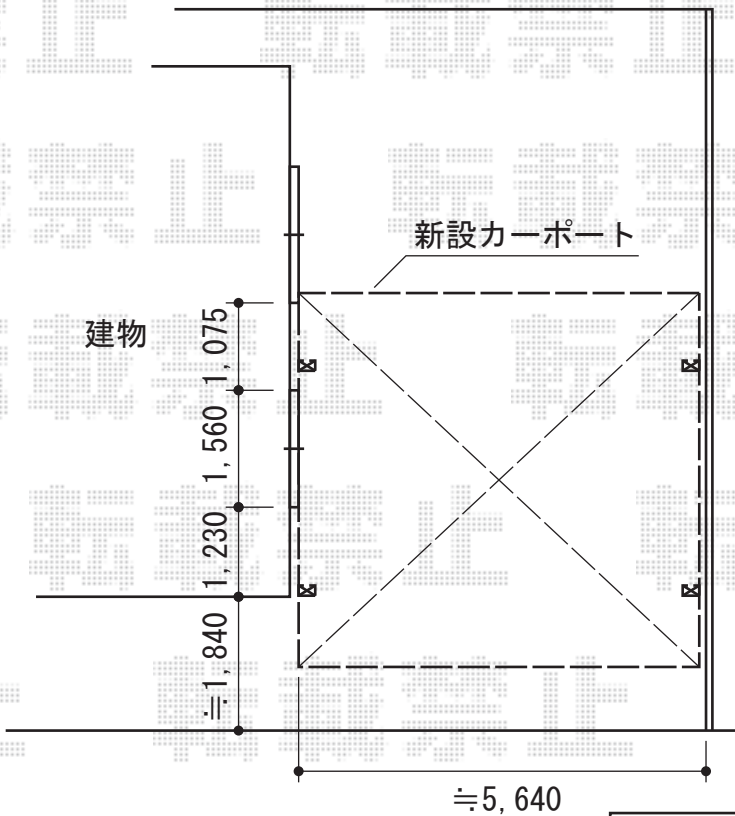

カーポート・テラス屋根

トステム

パワーアルファL型 テラスタイプ 単体 積雪~30cm対応
 間口=関東間1.5間 (柱芯々2,755mm 屋根幅3,080mm)
 出幅=4尺 (1,185mm)
 色：シャイングレー
 屋根材：ポリカーボネート (クリアマット/すりガラス調)
 柱仕様：ロング柱/柱位置固定タイプ (柱2本)
 施工方法：上止め仕様
 オプション：吊り下げ式物干し 標準 ロング 2本入 (¥13,000)

トステム 前面スクリーン 1段仕様

間口=関東間1.5間用
 高さ=980.5mm
 色：シャイングレー
 パネル材：ポリカーボネート (クリアマット/すりガラス調)

トステム エックスルーフ ワイド 積雪~30cm対応
 幅=5,532mm
 奥行=4,971mm
 色：シャイングレー
 屋根材：ガリレポリカ (クリアマット/すりガラス調)
 柱仕様：ロング柱28仕様 (有効高 約2,800mm)
 オプション：収納式物干し ロング 2本入