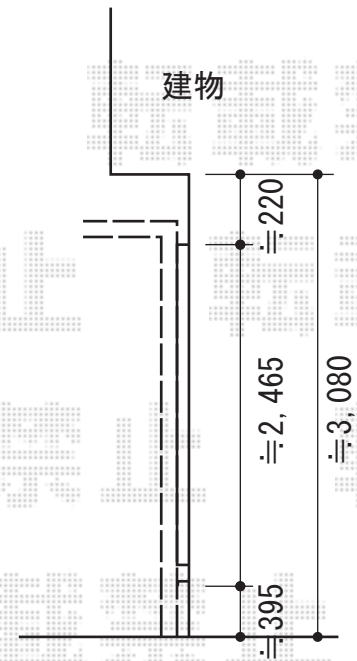

カーポート・テラス屋根

トステム

パワーアルファL型 テラスタイプ 単体 積雪~30cm対応
 間口=関東間1.5間 (柱芯々2,755mm 屋根幅3,080mm)
 出幅=4尺 (1,185mm)
 色：シャイングレー
 屋根材：ポリカーボネート (クリアマット/すりガラス調)
 柱仕様：ロング柱/柱位置固定タイプ (柱2本)
 施工方法：上止め仕様
 オプション：吊り下げ式物干し 標準 ロング 2本入 (¥13,000)

トステム 前面スクリーン 1段仕様

間口=関東間1.5間用
 高さ=980.5mm
 色：シャイングレー
 パネル材：ポリカーボネート (クリアマット/すりガラス調)

トステム エックスルーフ ワイド 積雪~30cm対応
 幅=5,532mm
 奥行=4,971mm
 色：シャイングレー
 屋根材：ガリレポリカ (クリアマット/すりガラス調)
 柱仕様：ロング柱28仕様 (有効高 約2,800mm)
 オプション：収納式物干し ロング 2本入

現場状況や作図制限により概略図の内容と多少の違いが生じることがございます。
 施工時は、現場優先とさせていただきますので、お立会い頂き、
 最終のご指示のほど、何卒、宜しくお願い致します。

EX-SHOP
[HTTP://WWW.EX-SHOP.NET](http://www.ex-shop.net)

担当：越智