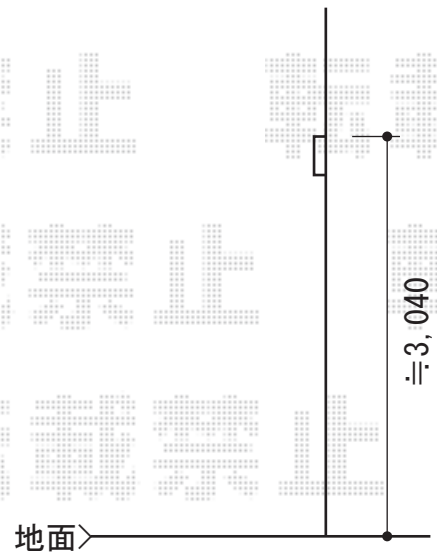

カーポート・テラス屋根

トステム

パワーアルファL型 テラスタイプ 単体 積雪~30cm対応
 間口=関東間1.5間 (柱芯々2,755mm 屋根幅3,080mm)
 出幅=4尺 (1,185mm)
 色：シャイングレー
 屋根材：ポリカーボネート (クリアマット/すりガラス調)
 柱仕様：ロング柱/柱位置固定タイプ (柱2本)
 施工方法：上止め仕様
 オプション：吊り下げ式物干し 標準 ロング 2本入 (¥13,000)

トステム 前面スクリーン 1段仕様

間口=関東間1.5間用
 高さ=980.5mm
 色：シャイングレー
 パネル材：ポリカーボネート (クリアマット/すりガラス調)

トステム エックスルーフ ワイド 積雪~30cm対応
 幅=5,532mm
 奥行=4,971mm
 色：シャイングレー
 屋根材：ガリレポリカ (クリアマット/すりガラス調)
 柱仕様：ロング柱28仕様 (有効高 約2,800mm)
 オプション：収納式物干し ロング 2本入