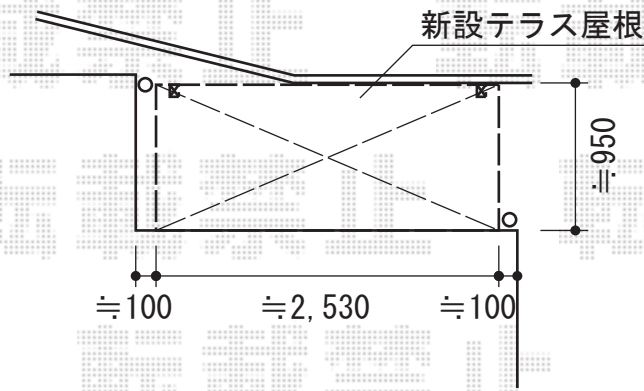

カーポート・テラス屋根

トステム

パワーアルファL型 テラスタイプ 単体 積雪~30cm対応
 間口=関東間1.5間 (柱芯々2,755mm 屋根幅3,080mm)
 出幅=4尺 (1,185mm)
 色：シャイングレー
 屋根材：ポリカーボネート (クリアマット/すりガラス調)
 柱仕様：ロング柱/柱位置固定タイプ (柱2本)
 施工方法：上止め仕様
 オプション：吊り下げ式物干し 標準 ロング 2本入 (¥13,000)

トステム 前面スクリーン 1段仕様

間口=関東間1.5間用
 高さ=980.5mm
 色：シャイングレー
 パネル材：ポリカーボネート (クリアマット/すりガラス調)

トステム エックスルーフ ワイド 積雪~30cm対応
 幅=5,532mm
 奥行=4,971mm
 色：シャイングレー
 屋根材：ガリレポリカ (クリアマット/すりガラス調)
 柱仕様：ロング柱28仕様 (有効高 約2,800mm)
 オプション：収納式物干し ロング 2本入