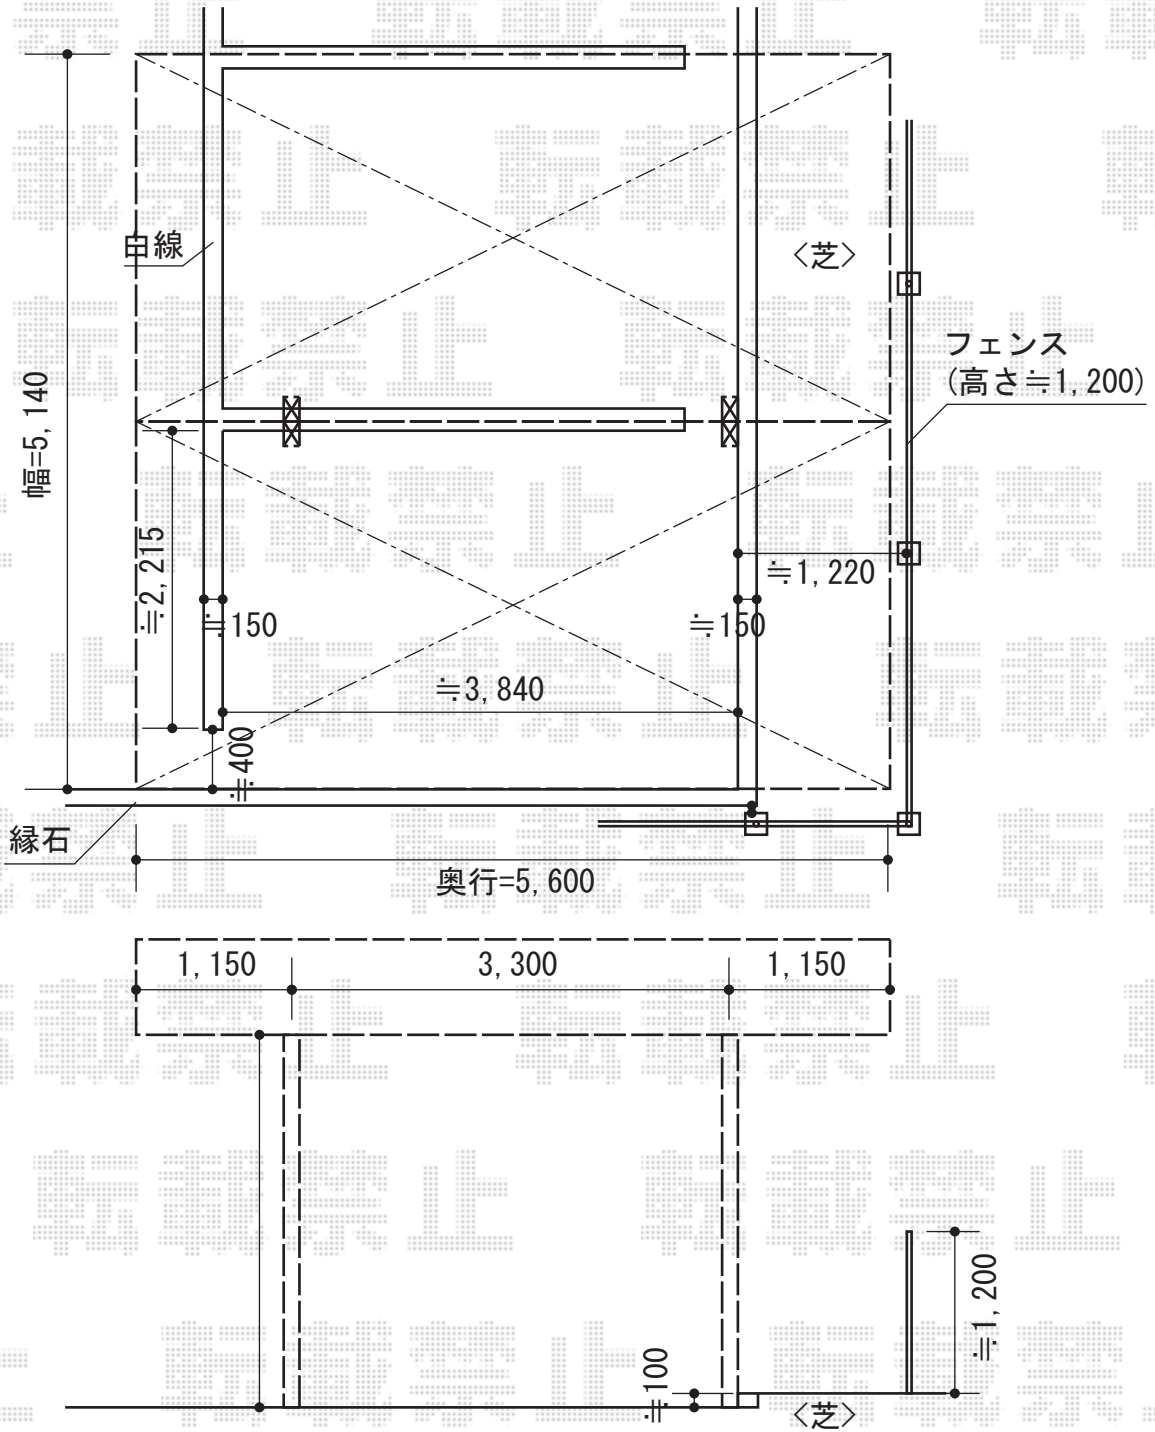

レグナサポートシグマIII Y合掌 積雪～20cm対応

トステム レグナサポートシグマIII Y合掌  
 積雪～20cm対応  
 幅=5,410mm  
 奥行=5,600mm  
 色：オータムブラウン  
 屋根材：ポリカーボネート（ブラウン）  
 柱仕様：ロング柱28仕様（有効高 約2,800mm）

現場状況や作図制限により概略図の内容と多少の違いが生じることがございます。  
 施工時は、現場優先とさせて頂きたく思いますので、お立会い頂き、  
 最終のご指示のほど、何卒、宜しくお願い致します。