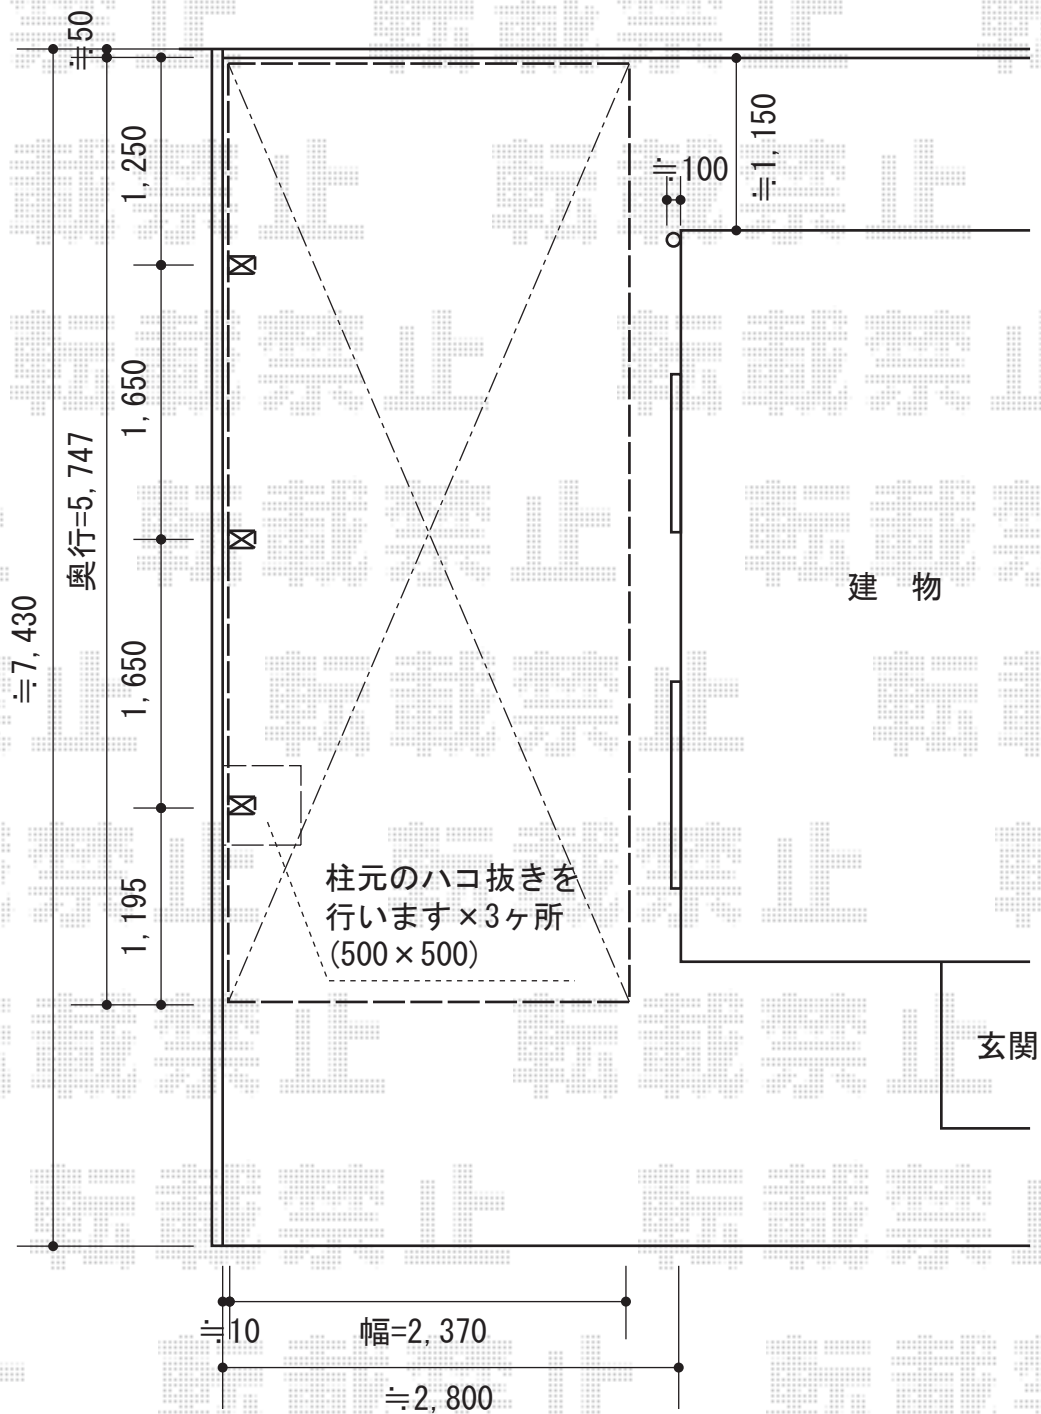

# EDGE 積雪～20cm対応

新日軽 EDGE 積雪～20cm対応

幅=2,370mm

奥行=5,757mm

色：CBブラウン

屋根材：熱線遮断ポリカーボネート板（ブルースモーク）

柱仕様：長柱3本仕様（有効高 約2,350mm）

現場状況や作図制限により概略図の内容と多少の違いが生じることがございます。  
施工時は、現場優先とさせて頂きたく思いますので、お立会い頂き、  
最終のご指示のほど、何卒、宜しくお願い致します。