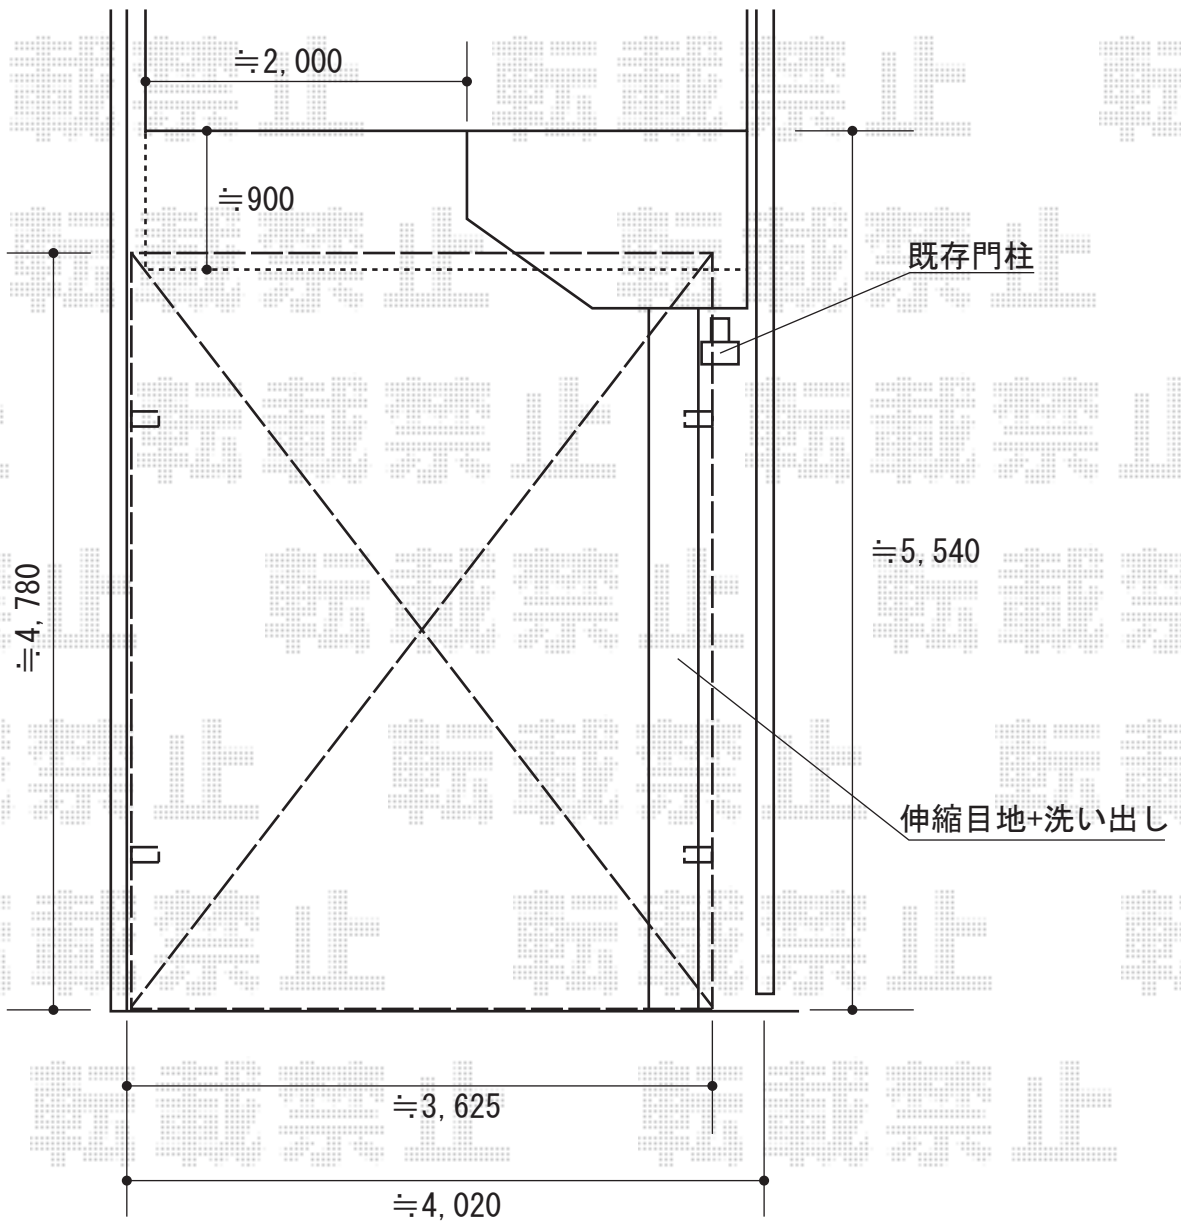

カーブポートシグマIII ワイド 積雪～30cm対応

トステム カーブポートシグマIII ワイド

積雪～30cm対応

幅=3,625mm

奥行=4,980mm

色：シャイングレー

屋根材：ポリカーボネート（ブルースモーク）

柱仕様：ロング柱28仕様（有効高 約2,800mm）

トステム 柱ガード 1本入り×8セット

現場状況や作図制限により概略図の内容と多少の違いが生じることがございます。
施工時は、現場優先とさせて頂きたく思いますので、お立会い頂き、
最終のご指示のほど、何卒、宜しくお願い致します。

EX-SHOP
HTTP://WWW.EX-SHOP.NET

担当：岡本

全ての著作権は、エクスショップに帰属します。当社とのお取引目的外の使用・複製・転載禁止となっております。