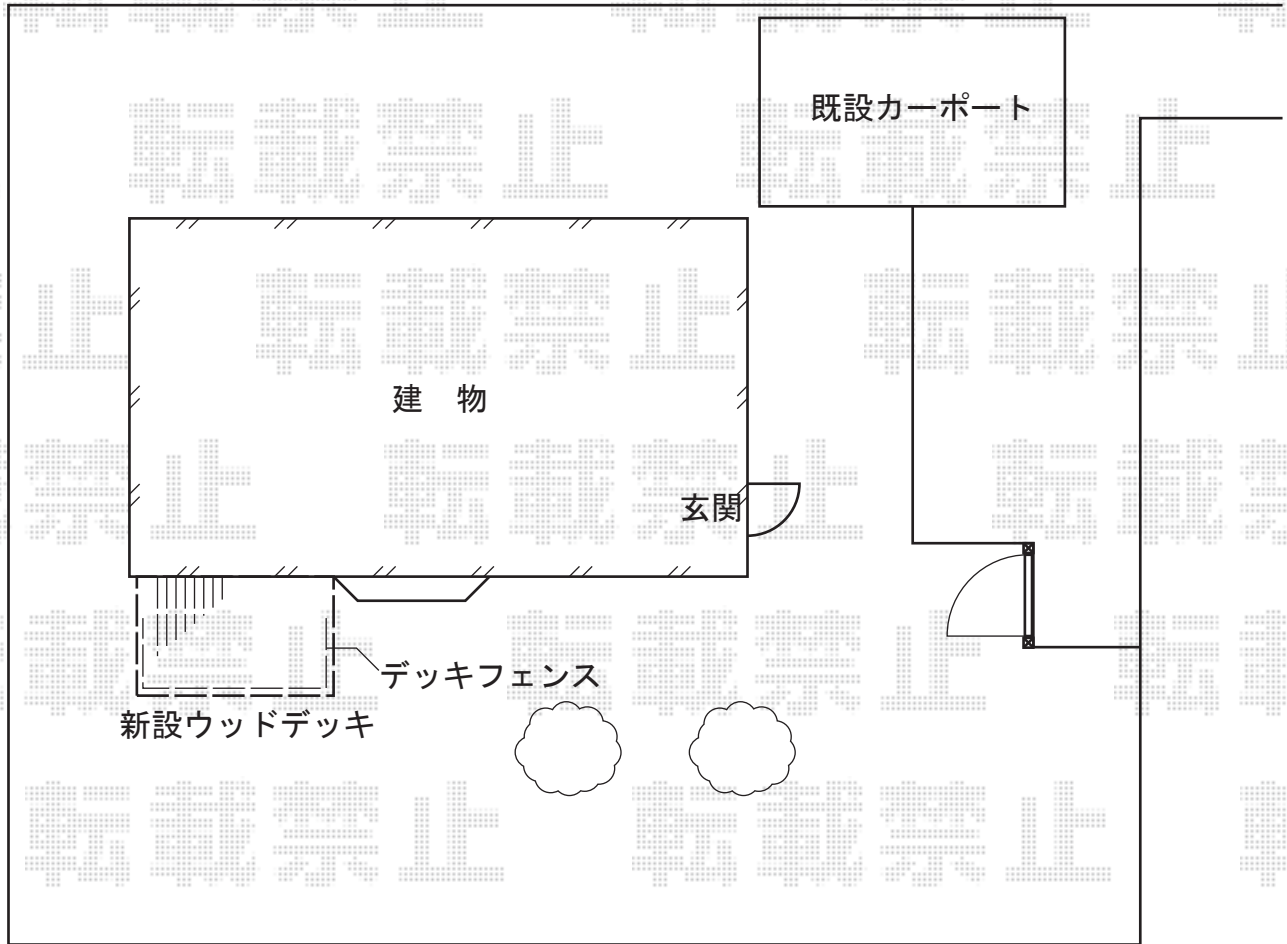

## リコステージII 単体

トステム リコステージII 単体  
間口=2.0間 (3,660mm)  
出幅=12尺 (3,633mm)  
色：ダークブラウン  
床板：縦貼り  
幕板：幕板A (厚タイプ)  
束柱：束柱B (400~550mm)

現場状況や作図制限により概略図の内容と多少の違いが生じることがございます。  
施工時は、現場優先とさせて頂きたく思いますので、お立会い頂き、  
最終のご指示のほど、何卒、宜しくお願い致します。