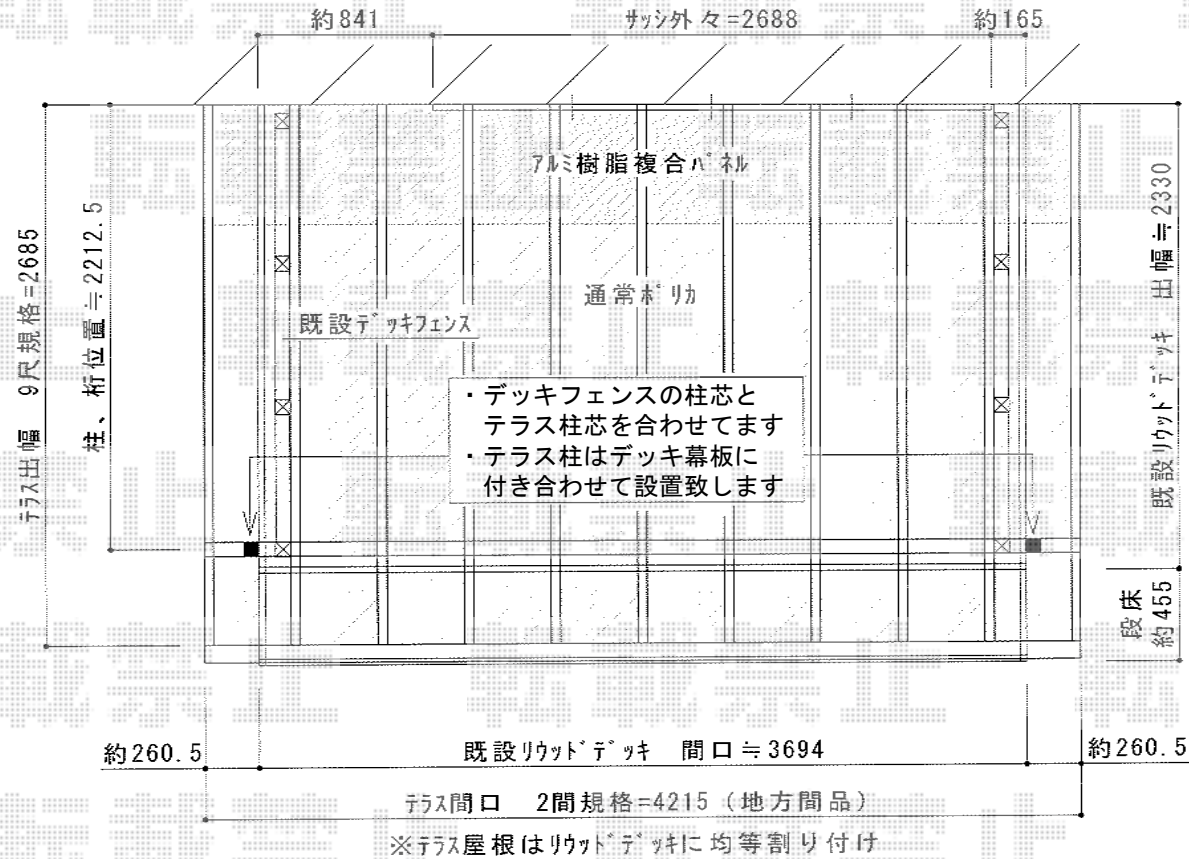

# パワーアルファ L型 テラスタイプ 単体 積雪～30cm対応

パワーアルファ L型 テラスタイプ 単体 積雪～30cm対応  
間口=関西間2.0間 (柱芯々3,960mm 屋根幅4,215mm)  
出幅=9尺 (2,685mm)  
色：シャイングレー  
屋根材：アルミ樹脂複合パネル/ポリカーボネート (ブラウン)  
柱仕様：柱奥行移動タイプ (柱2本)  
施工方法：上止め仕様  
オプション：吊り下げ物干し ワイド 標準 2本入  
追加部材：軽量鉄骨対応部品

現場状況や作図制限により概略図の内容と多少の違いが生じることがございます。  
施工時は、現場優先とさせて頂きたく思いますので、お立会い頂き、  
最終のご指示のほど、何卒、宜しくお願い致します。

全ての著作権は、エクスショップに帰属します。当社とのお取引目的外の使用・複製・転載禁止となっております。

EX-SHOP  
HTTP://WWW.EX-SHOP.NET

担当：小林