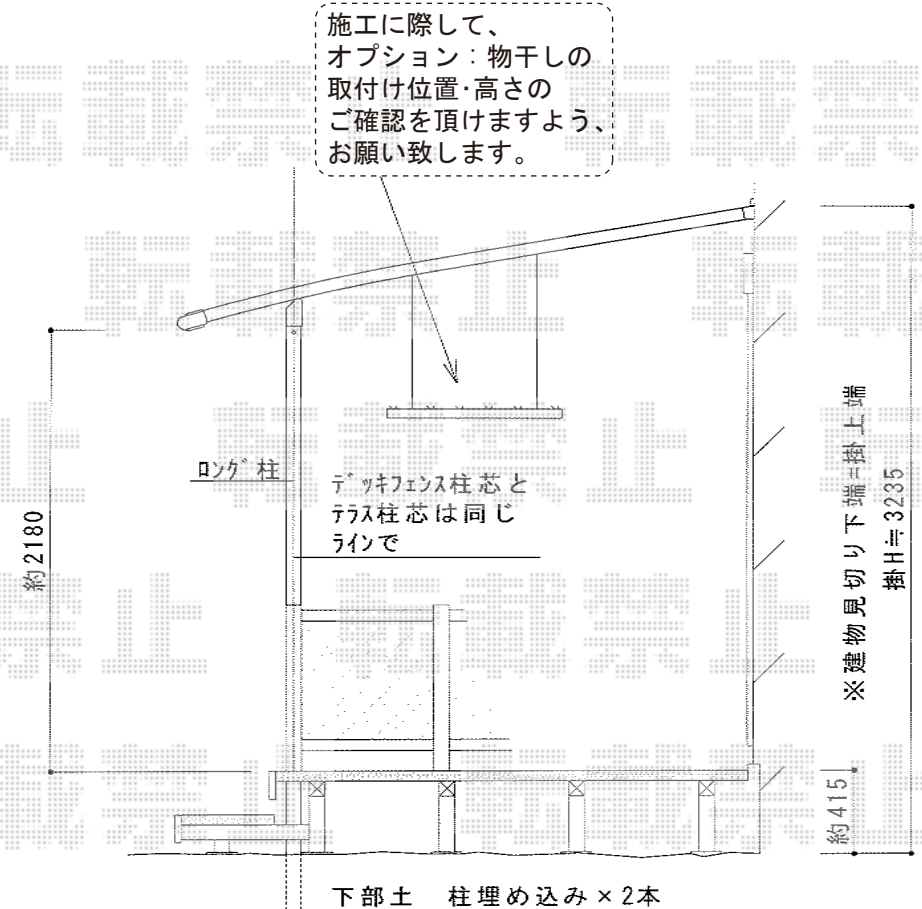

# パワーアルファ L型 テラスタイプ 単体 積雪～30cm対応

パワーアルファ L型 テラスタイプ 単体 積雪～30cm対応  
間口=関西間2.0間 (柱芯々3,960mm 屋根幅4,215mm)  
出幅=9尺 (2,685mm)  
色：シャイングレー  
屋根材：アルミ樹脂複合パネル/ポリカーボネート (ブラウン)  
柱仕様：柱奥行移動タイプ (柱2本)  
施工方法：上止め仕様  
オプション：吊り下げ物干し ワイド 標準 2本入  
追加部材：軽量鉄骨対応部品

現場状況や作図制限により概略図の内容と多少の違いが生じることがございます。  
施工時は、現場優先とさせて頂きたく思いますので、お立会い頂き、  
最終のご指示のほど、何卒、宜しくお願い致します。

全ての著作権は、エクスショップに帰属します。当社とのお取引目的外の使用・複製・転載禁止となっております。

EX-SHOP  
HTTP://WWW.EX-SHOP.NET

担当：小林