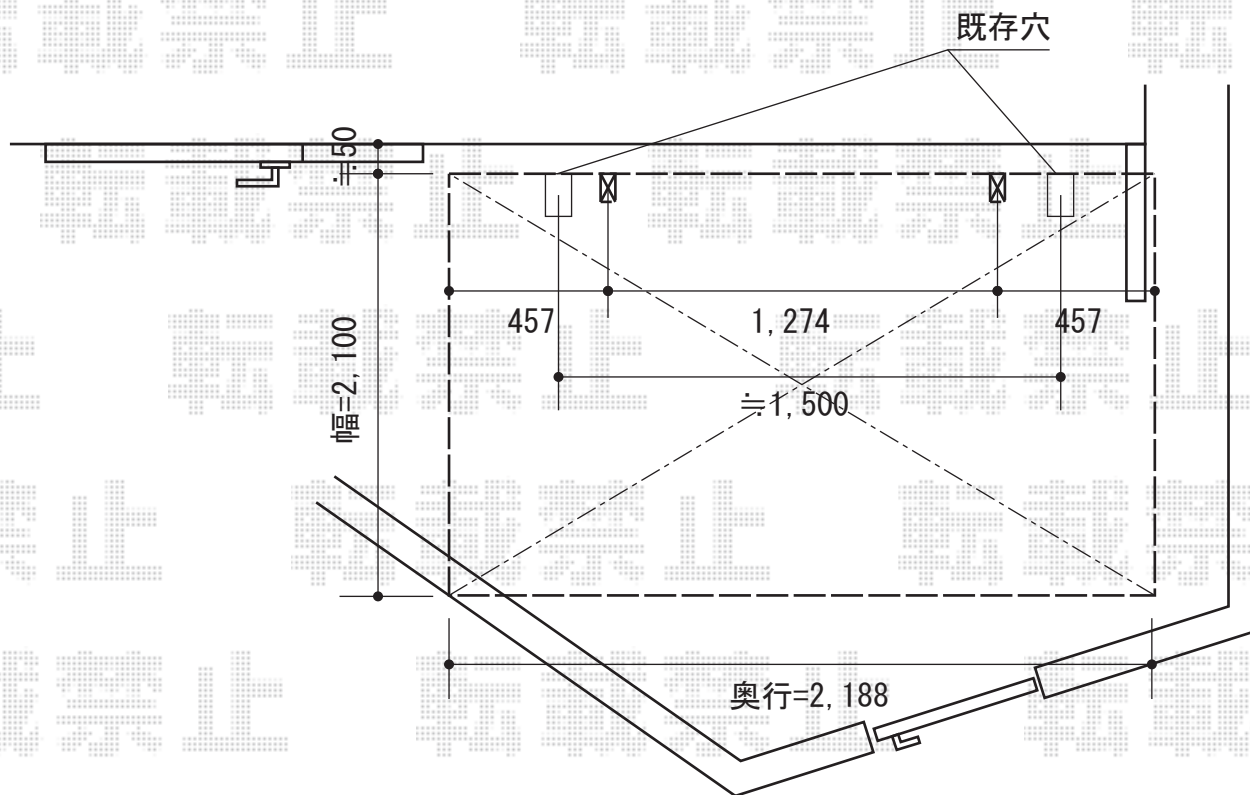

## レイナポート 積雪～20cm対応

YKK AP レйнаポート 積雪～20cm対応  
幅=2,100mm  
奥行=2,188mm  
色：ホワイト  
屋根材：ポリカーボネート（トーマイマット）  
柱仕様：標準柱仕様（有効高 約1,800mm）

現場状況や作図制限により概略図の内容と多少の違いが生じることがございます。  
施工時は、現場優先とさせて頂きたく思いますので、お立会い頂き、  
最終のご指示のほど、何卒、宜しくお願い致します。