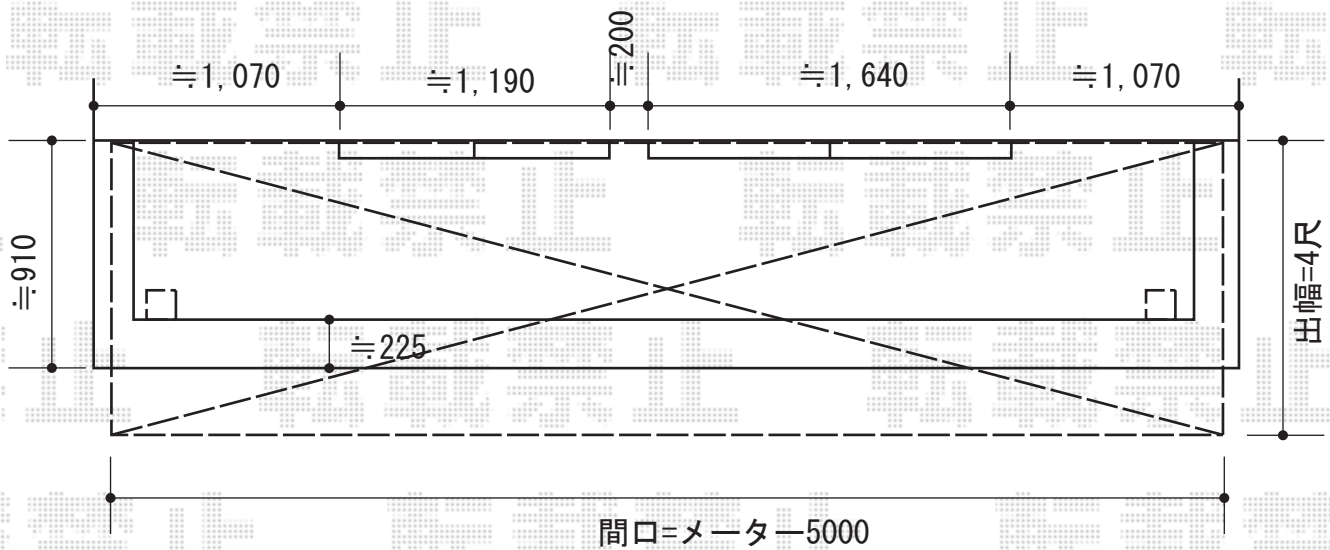

ライザーテラスII R型 屋根タイプ 単体 積雪~20cm対応

吊下げ物干しの
取付位置と高さのご指示を
宜しくお願い致します

トステム ライザーテラスII R型 屋根タイプ 単体積雪~20cm対応
間口=メートル5,000通し (柱芯々4,800mm 屋根幅5,020mm)
出幅=4尺 (1,185mm)
色 : シャイングレー
屋根材 : ポリカーボネート (クリアマット/すりガラス調)
柱仕様 : 柱奥行移動タイプ (柱2本)
施工方法 : 下止め
オプション : 吊り下げ物干し標準2本入