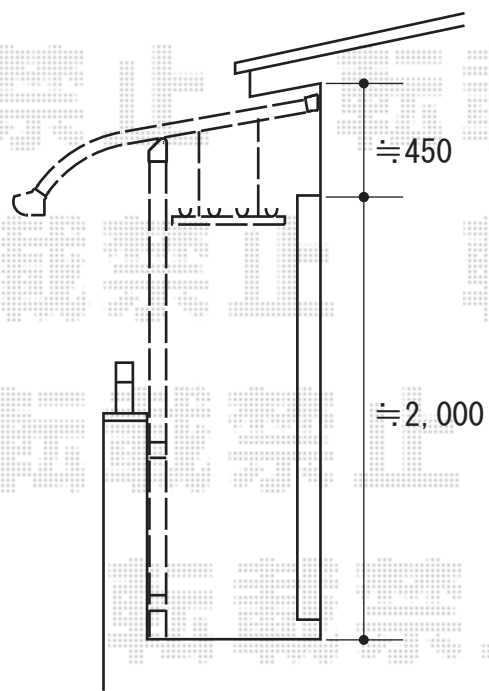

ライザーテラスII R型 屋根タイプ 単体 積雪~20cm対応

吊下げ物干しの
取付位置と高さのご指示を
宜しくお願い致します

トステム ライザーテラスII R型 屋根タイプ 単体積雪~20cm対応
間口=メートル5,000通し (柱芯々4,800mm 屋根幅5,020mm)
出幅=4尺 (1,185mm)
色 : シャイングレー
屋根材 : ポリカーボネート (クリアマット/すりガラス調)
柱仕様 : 柱奥行移動タイプ (柱2本)
施工方法 : 下止め
オプション : 吊り下げ物干し標準2本入