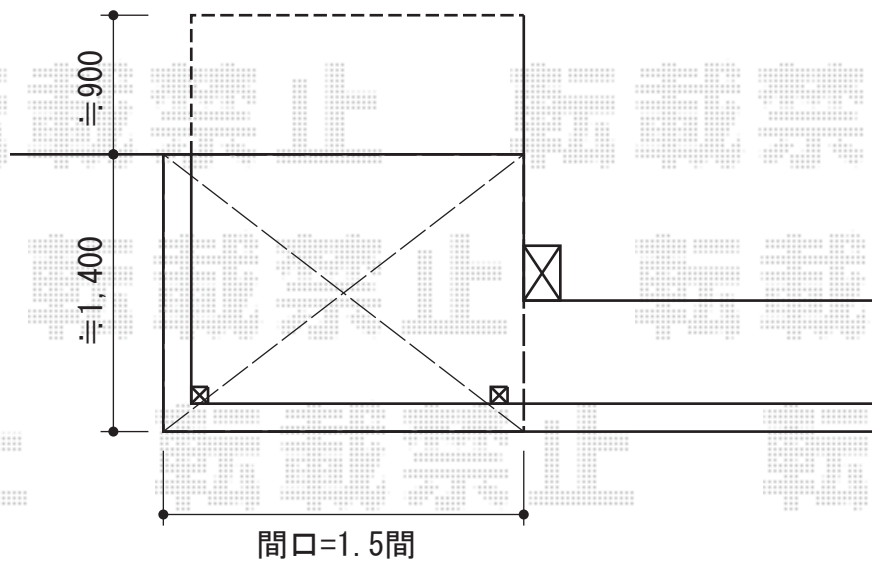

ライザーテラスII R型 屋根タイプ 単体 積雪～20cm対応

トステム ライザーテラスII R型 屋根タイプ 単体積雪～20cm対応
間口=関東間1.5間（柱芯々2,530mm 屋根幅2,750mm）
出幅=5尺（1,485mm）
色：シャイングレー
屋根材：ポリカーボネート（クリアマット/すりガラス調）
柱仕様：柱奥行移動タイプ（柱2本）
施工方法：下止め
躯体式バルコニー取付部品：中間用×1 コーナー用×1

現場状況や作図制限により概略図の内容と多少の違いが生じることがございます。
施工時は、現場優先とさせていただきますので、お立会い頂き、
最終のご指示のほど、何卒、宜しくお願い致します。

EX-SHOP
HTTP://WWW.EX-SHOP.NET

担当：越智