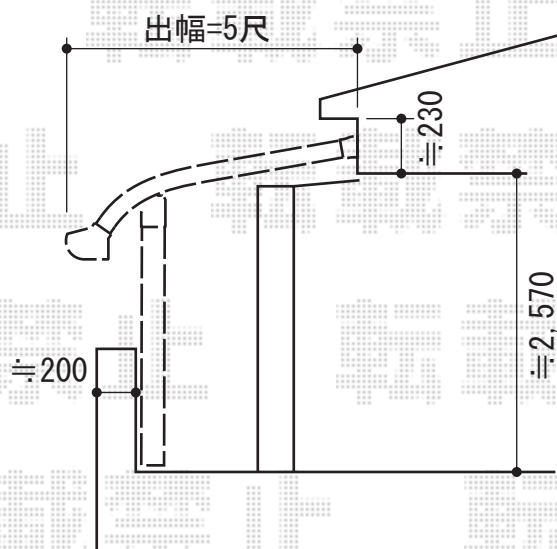

ライザーテラスII R型 屋根タイプ 単体 積雪～20cm対応

トステム ライザーテラスII R型 屋根タイプ 単体積雪～20cm対応
間口=関東間1.5間（柱芯々2,530mm 屋根幅2,750mm）
出幅=5尺（1,485mm）
色：シャイングレー
屋根材：ポリカーボネート（クリアマット/すりガラス調）
柱仕様：柱奥行移動タイプ（柱2本）
施工方法：下止め
躯体式バルコニー取付部品：中間用×1 コーナー用×1

現場状況や作図制限により概略図の内容と多少の違いが生じることがございます。
施工時は、現場優先とさせていただきますので、お立会い頂き、
最終のご指示のほど、何卒、宜しくお願い致します。

EX-SHOP
HTTP://WWW.EX-SHOP.NET

担当：越智