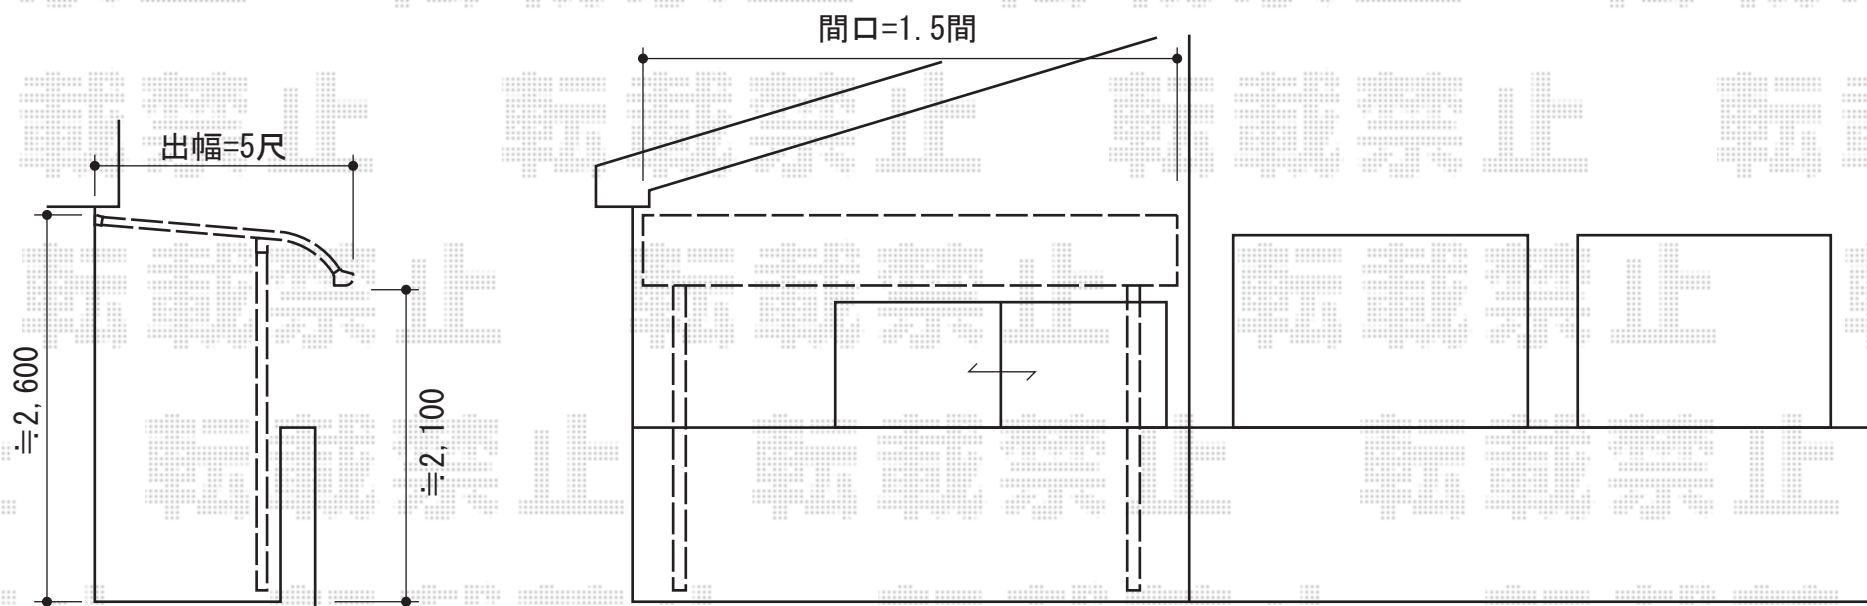

ライザーテラスII R型 屋根タイプ 単体 積雪～20cm対応

トステム ライザーテラスII R型 屋根タイプ 単体積雪～20cm対応
間口=関東間1.5間（柱芯々2,530mm 屋根幅2,750mm）
出幅=5尺（1,485mm）
色：シャイングレー
屋根材：ポリカーボネート（ブラウン）
柱仕様：柱奥行移動タイプ（柱2本）
施工方法：下止め

現場状況や作図制限により概略図の内容と多少の違いが生じることがございます。
施工時は、現場優先とさせて頂きたく思いますので、お立会い頂き、
最終のご指示のほど、何卒、宜しくお願い致します。