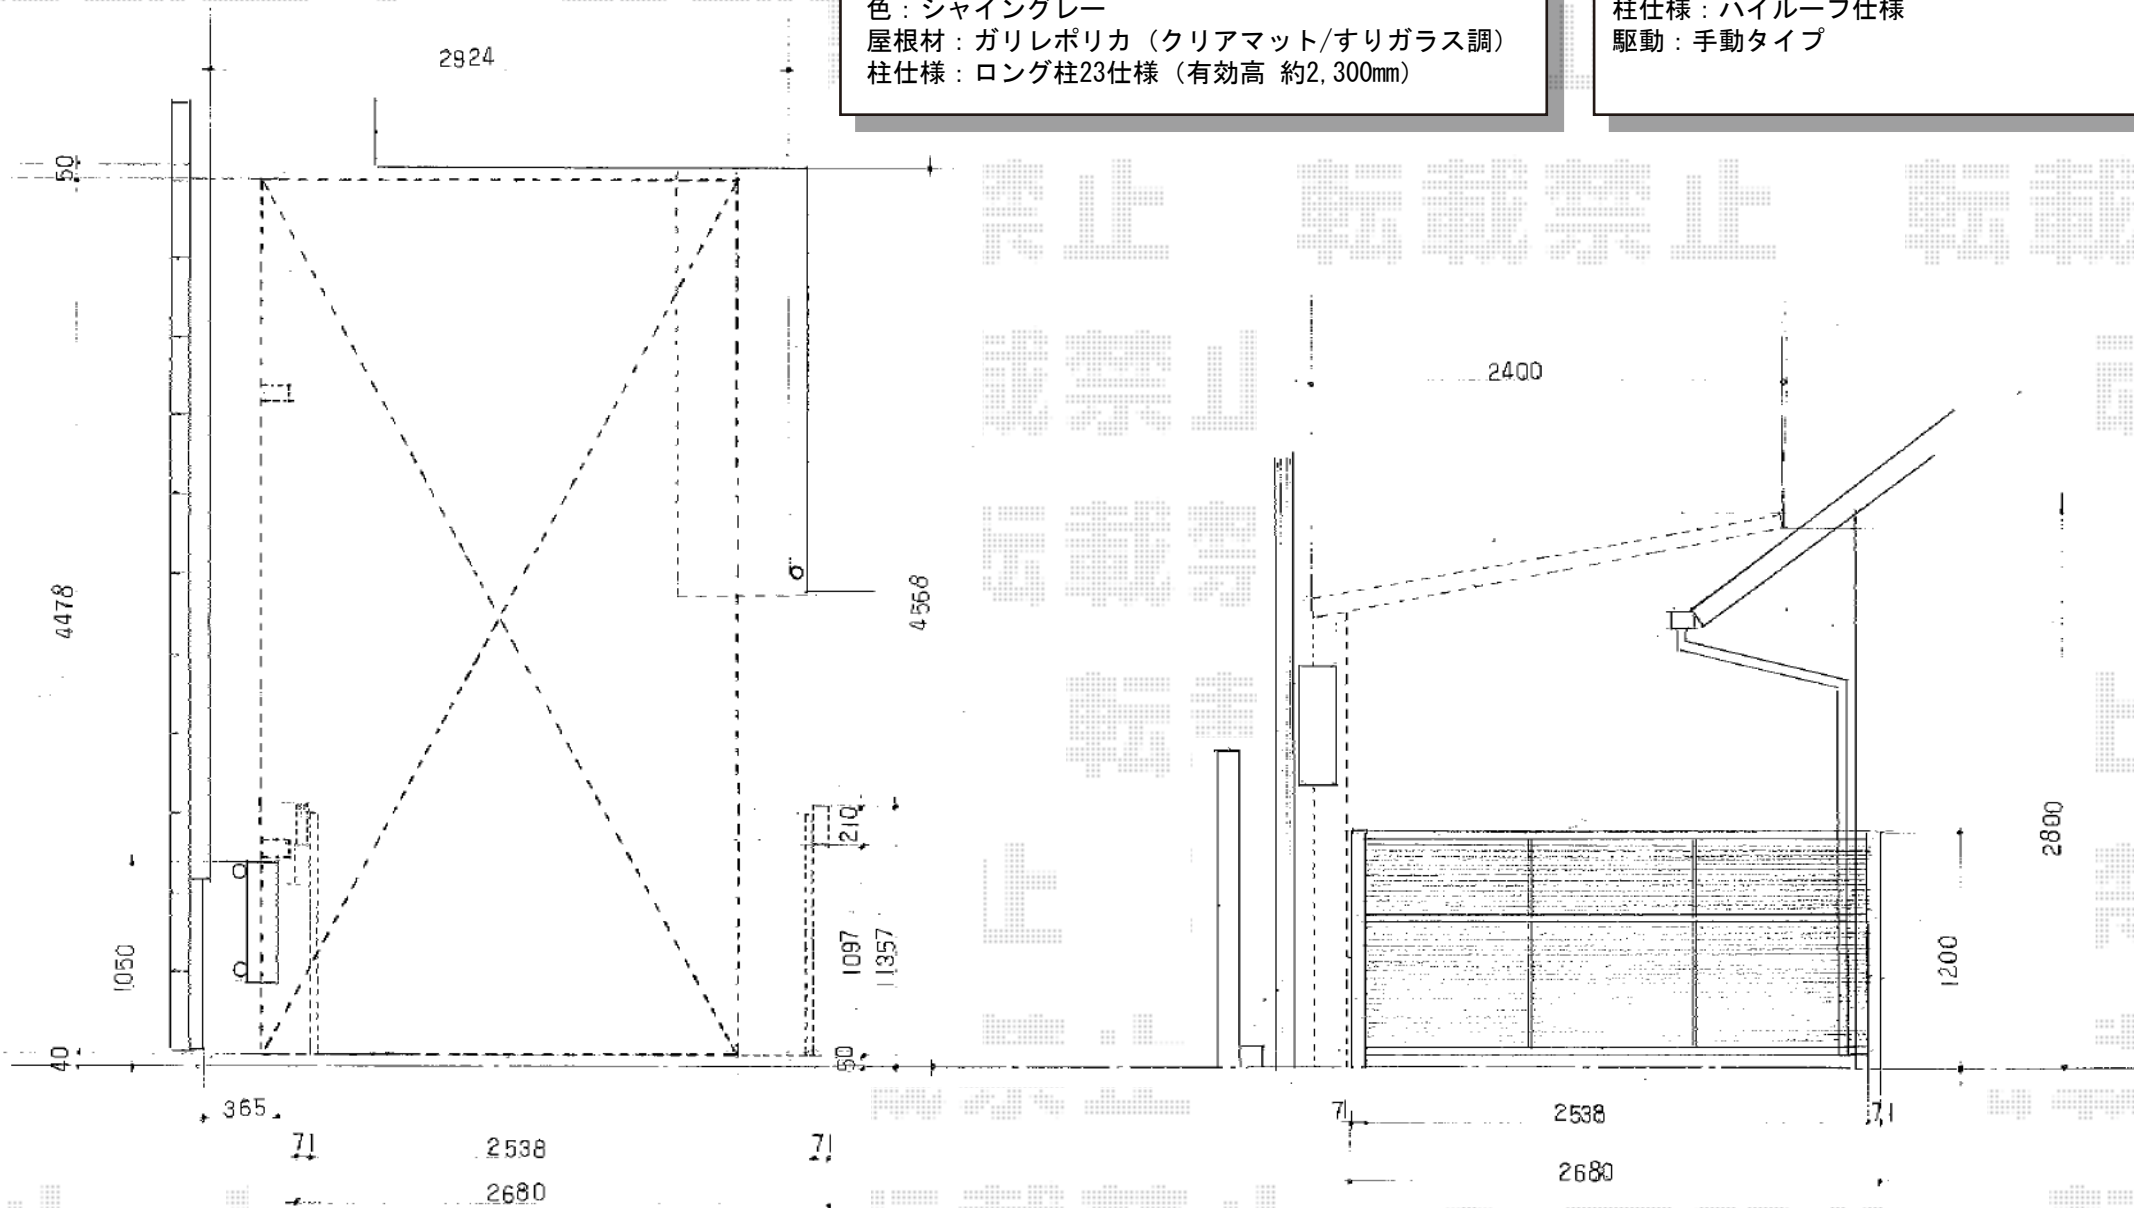

# カーポート・カーゲート

カーポートシグマIII 積雪～30cm対応  
幅=2,400mm  
奥行=4,980mm  
色：シャイングレー  
屋根材：ガリレポリカ（クリアマット/すりガラス調）  
柱仕様：ロング柱23仕様（有効高 約2,300mm）

エクスラインアップゲート1型 手動タイプ  
本体（W×H）=（2,580×1,200mm）  
色：プラチナステン  
柱仕様：ハイルーフ仕様  
駆動：手動タイプ