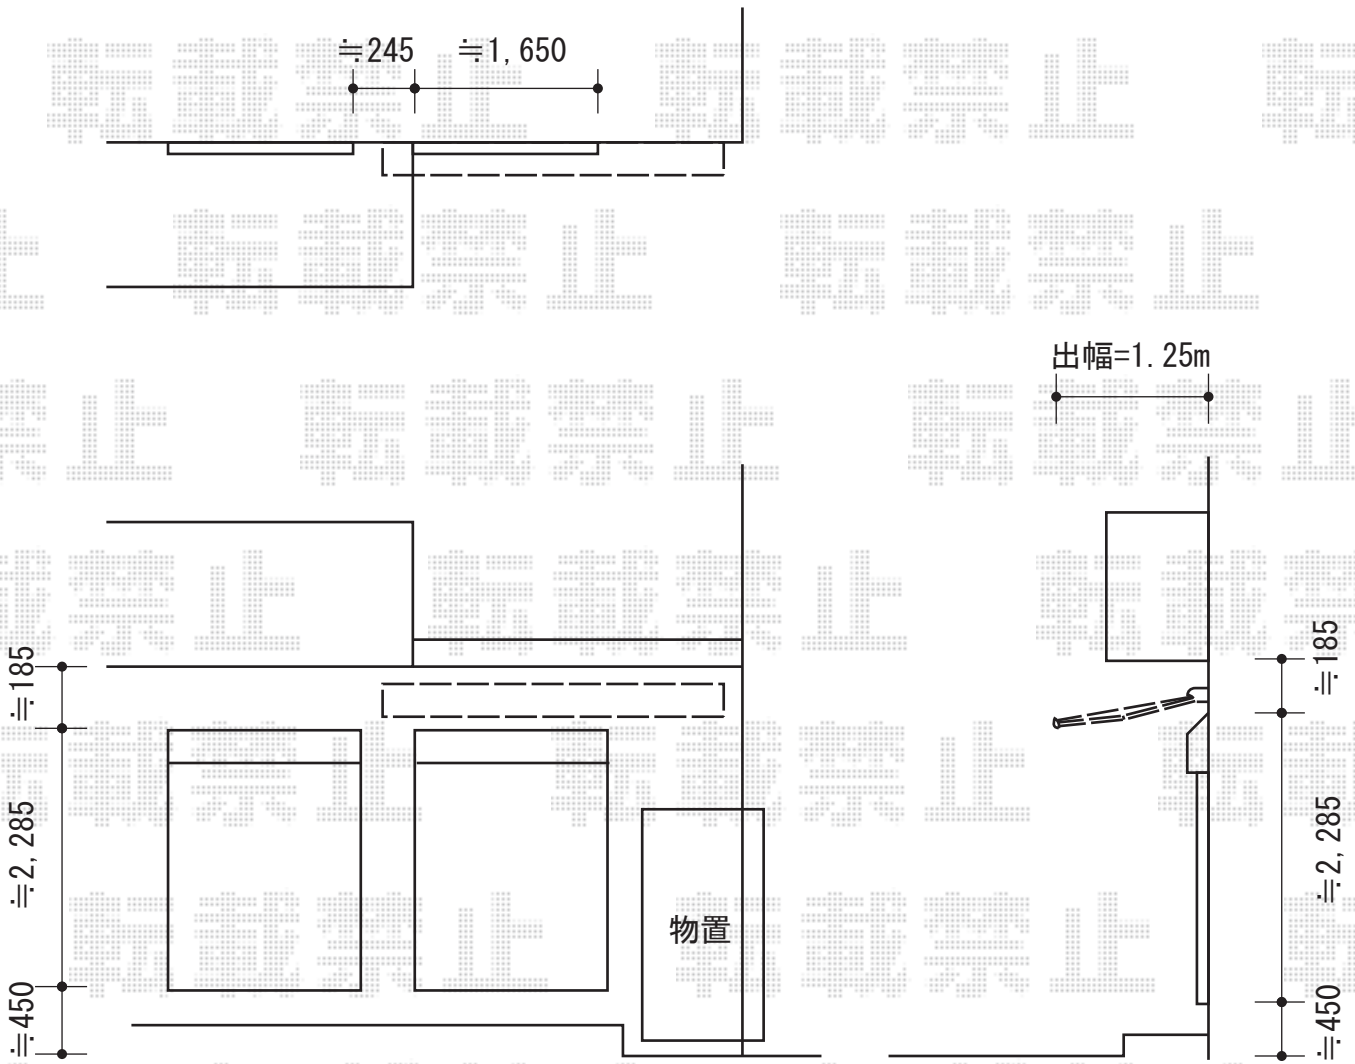

# 彩鳥C型 ボックスタイプ 手動式

トステム 彩鳥C型 ボックスタイプ 手動式  
間口=関東間1.5間 (2,730mm)  
出幅=1,500mm  
本体色：シャイングレー  
キャンパス色：アクリル (ブリティッシュグリーン)  
駆動：外観右側駆動  
クランクハンドル：長さ1,700mm

現場状況や作図制限により概略図の内容と多少の違いが生じることがございます。  
施工時は、現場優先とさせて頂きたく思いますので、お立会い頂き、  
最終のご指示のほど、何卒、宜しくお願い致します。