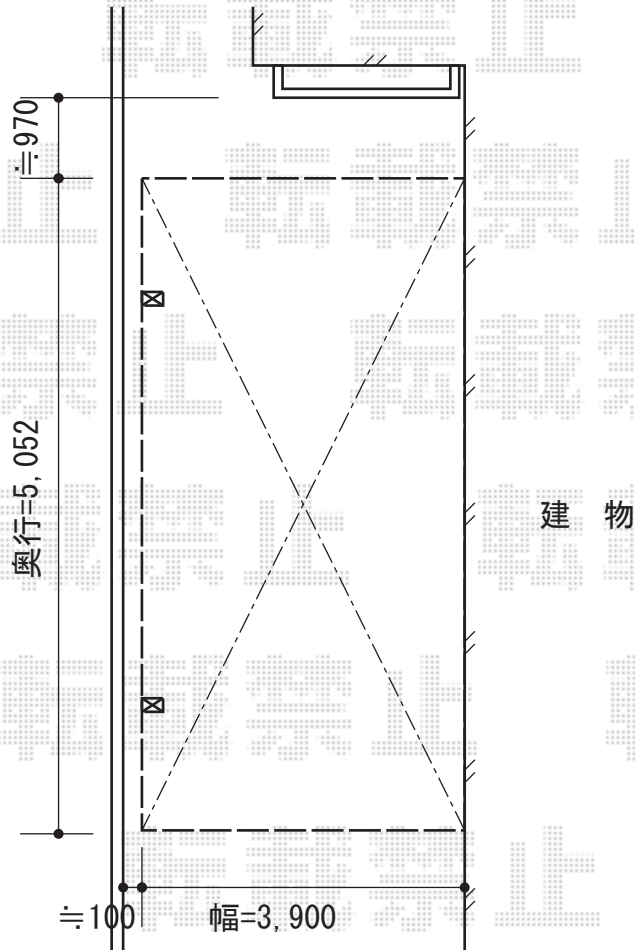

レイナベーカーポート 積雪～20cm対応

YKK AP レйнаベーカーポート 積雪～20cm対応
幅=3,900mm
奥行=5,052mm
色：プラチナステン
屋根材：熱線遮断ポリカーボネート
（アースブルーマット調）
柱仕様：ハイルーフ仕様（有効高 約2,505mm）

現場状況や作図制限により概略図の内容と多少の違いが生じることがございます。
施工時は、現場優先とさせて頂きたく思いますので、お立会い頂き、
最終のご指示のほど、何卒、宜しくお願い致します。