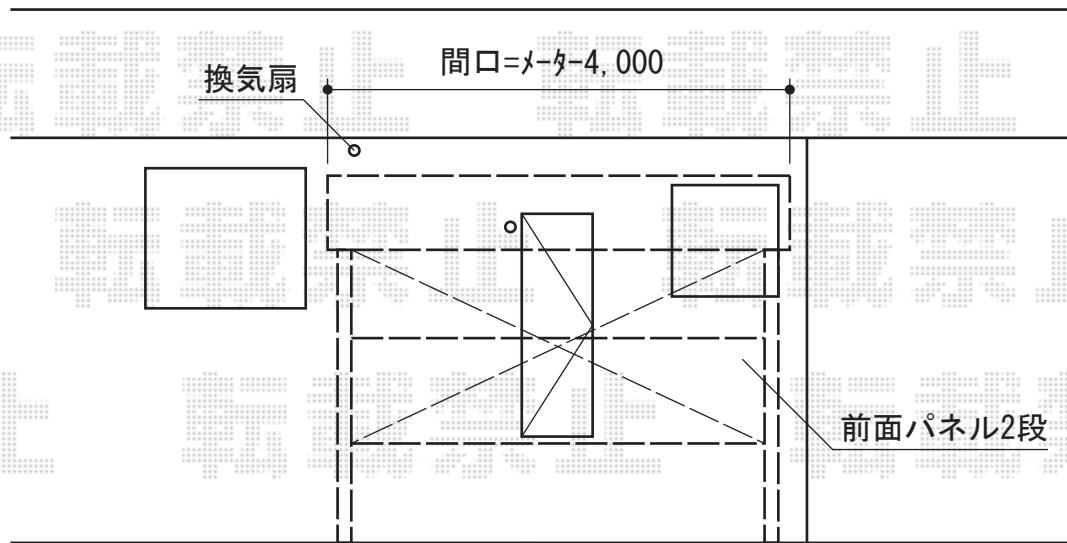

ライザーテラスII R型 テラスタイプ 単体 積雪～20cm対応

トステム ライザーテラスII R型 テラスタイプ 単体 積雪～20cm対応
間口=メートル4000 (柱芯々3,800mm 屋根幅4,020mm)
出幅=4尺 (1,185mm)
色: シャイングレー
屋根材: ポリカーボネート (色未定)
柱仕様: 柱位置固定タイプ (柱2本)
施工方法: 上止め

トステム 前面スクリーン 2段仕様
本体: メーター4000用
色: シャイングレー
パネル材: ポリカーボネート (色未定)
追加部材: 前面スクリーンふさぎ材・前面スクリーンふさぎ材部品セット

現場状況や作図制限により概略図の内容と多少の違いが生じることがございます。
施工時は、現場優先とさせて頂きたく思いますので、お立会い頂き、
最終のご指示のほど、何卒、宜しくお願い致します。

EX-SHOP
HTTP://WWW.EX-SHOP.NET

担当: 小林