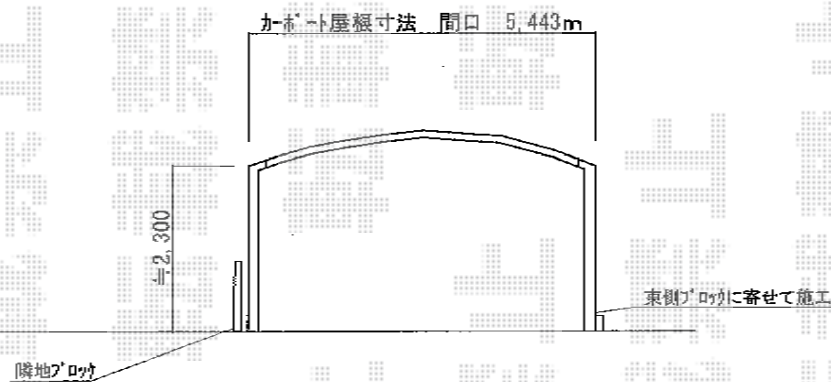

カーポートシグマIII ワイド 積雪~30cm対応

トステム カーポートシグマIII ワイド積雪~30cm対応
 幅=5,443mm
 奥行=5,686mm
 色：シャイングレー
 屋根材：熱線吸収ポリカーボネート（ライトブルーマット調）
 柱仕様：ロング柱23仕様（有効高 約2,300mm）

現場状況や作図制限により概略図の内容と多少の違いが生じることがございます。
 施工時は、現場優先とさせて頂きたく思いますので、お立会い頂き、
 最終のご指示のほど、何卒、宜しくお願い致します。