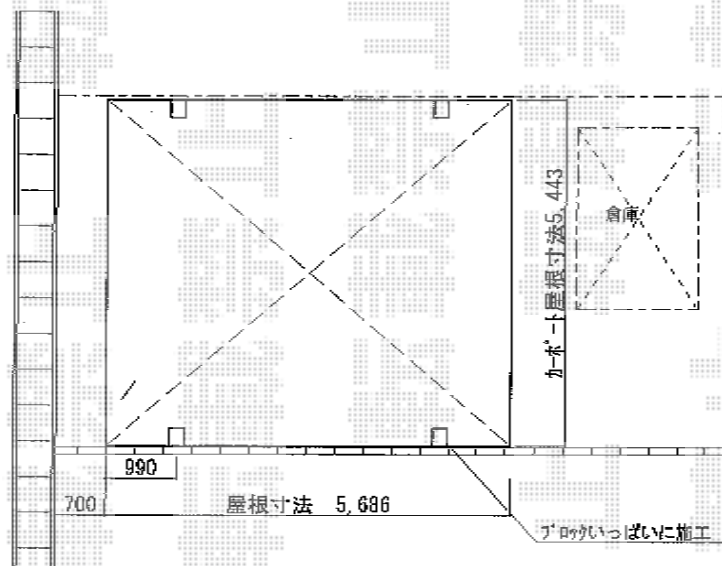

カーポートシグマIII ワイド 積雪~30cm対応

トステム カーポートシグマIII ワイド積雪~30cm対応
 幅=5,443mm
 奥行=5,686mm
 色：シャイングレー
 屋根材：熱線吸収ポリカーボネート（ライトブルーマット調）
 柱仕様：ロング柱23仕様（有効高 約2,300mm）

現場状況や作図制限により概略図の内容と多少の違いが生じることがございます。
 施工時は、現場優先とさせて頂きたく思いますので、お立会い頂き、
 最終のご指示のほど、何卒、宜しくお願い致します。