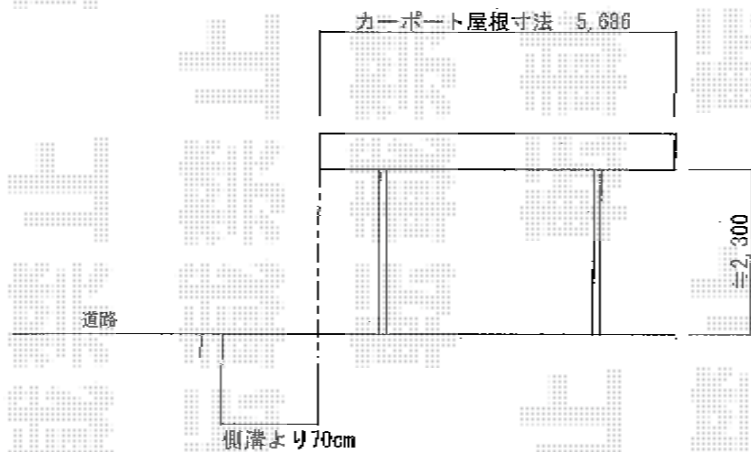

カーポートシグマIII ワイド 積雪~30cm対応

トステム カーポートシグマIII ワイド積雪~30cm対応
 幅=5,443mm
 奥行=5,686mm
 色：シャイングレー
 屋根材：熱線吸収ポリカーボネート（ライトブルーマット調）
 柱仕様：ロング柱23仕様（有効高 約2,300mm）

現場状況や作図制限により概略図の内容と多少の違いが生じることがございます。
 施工時は、現場優先とさせて頂きたく思いますので、お立会い頂き、
 最終のご指示のほど、何卒、宜しくお願い致します。