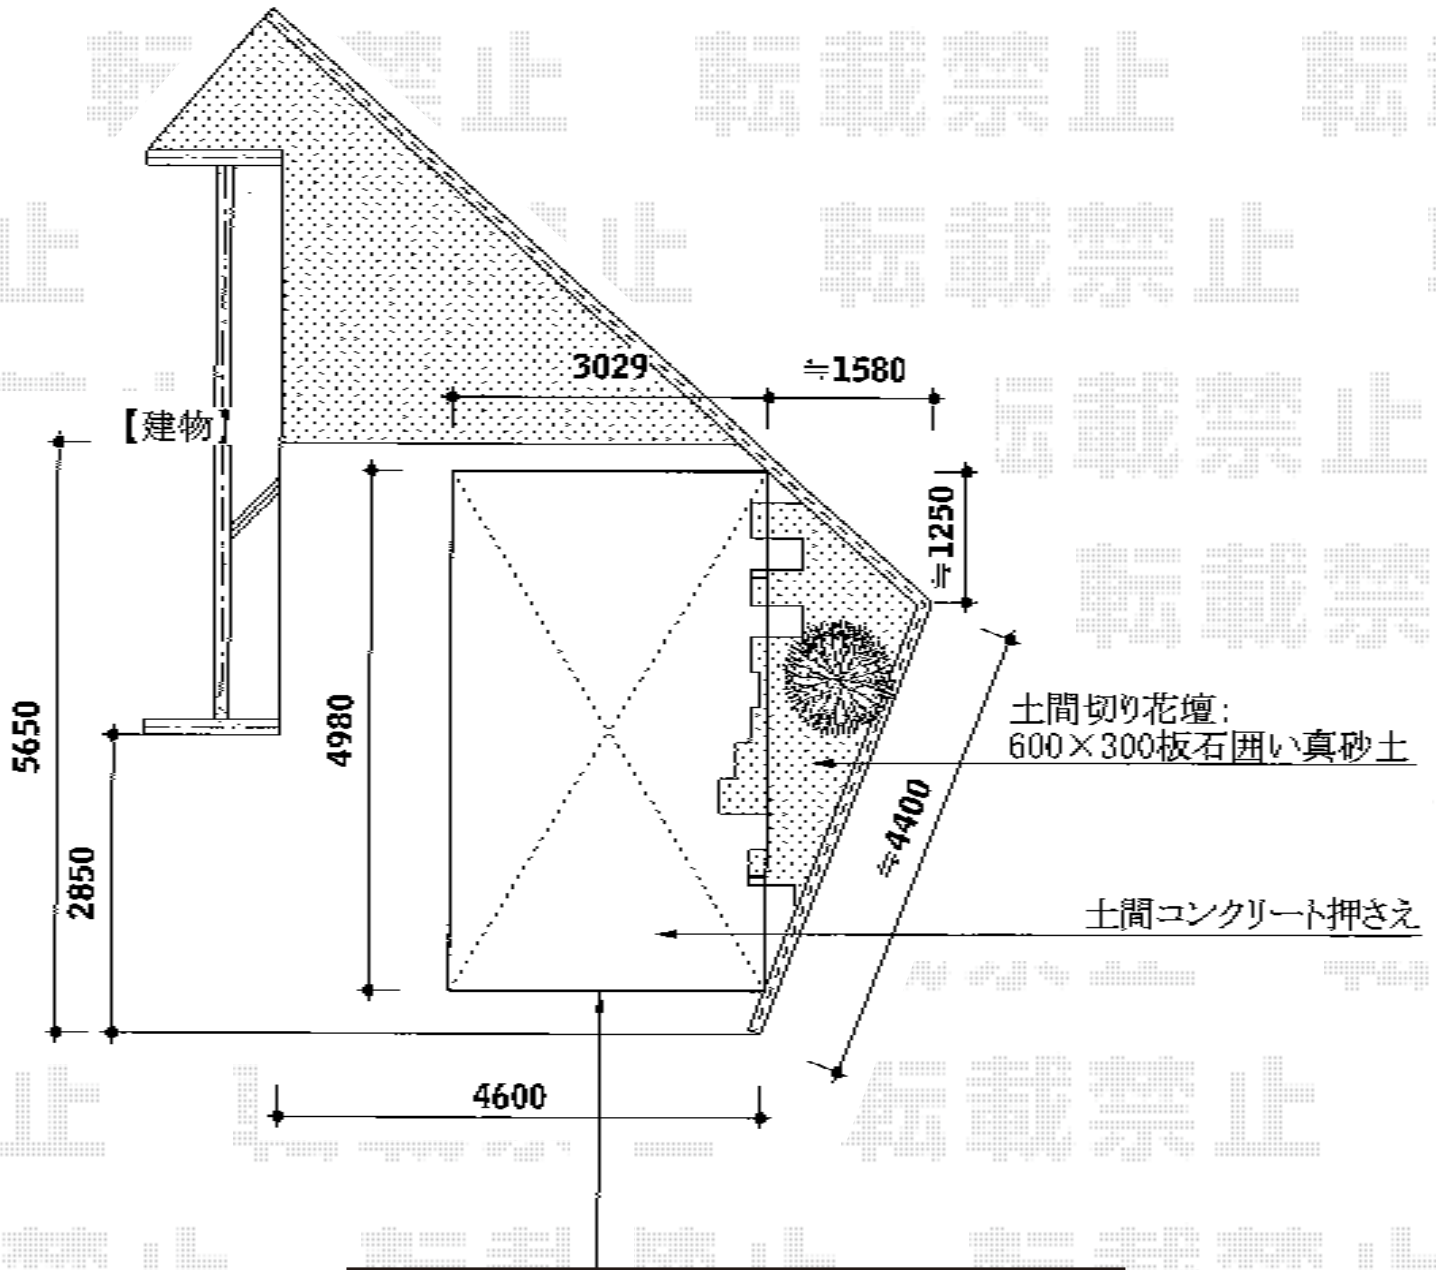

レークポートシグマIII 積雪～30cm対応

トステム レークポートシグマIII 積雪～30cm対応
幅=3,029mm
奥行=4,980mm
色：オータムブラウン
屋根材：熱線吸収アクアポリカーボネート
(ライトブルー)
柱仕様：ロング柱23仕様 (有効高 約2,300mm)

現場状況や作図制限により概略図の内容と多少の違いが生じることがございます。
施工時は、現場優先とさせて頂きたく思いますので、お立会い頂き、
最終のご指示のほど、何卒、宜しくお願い致します。