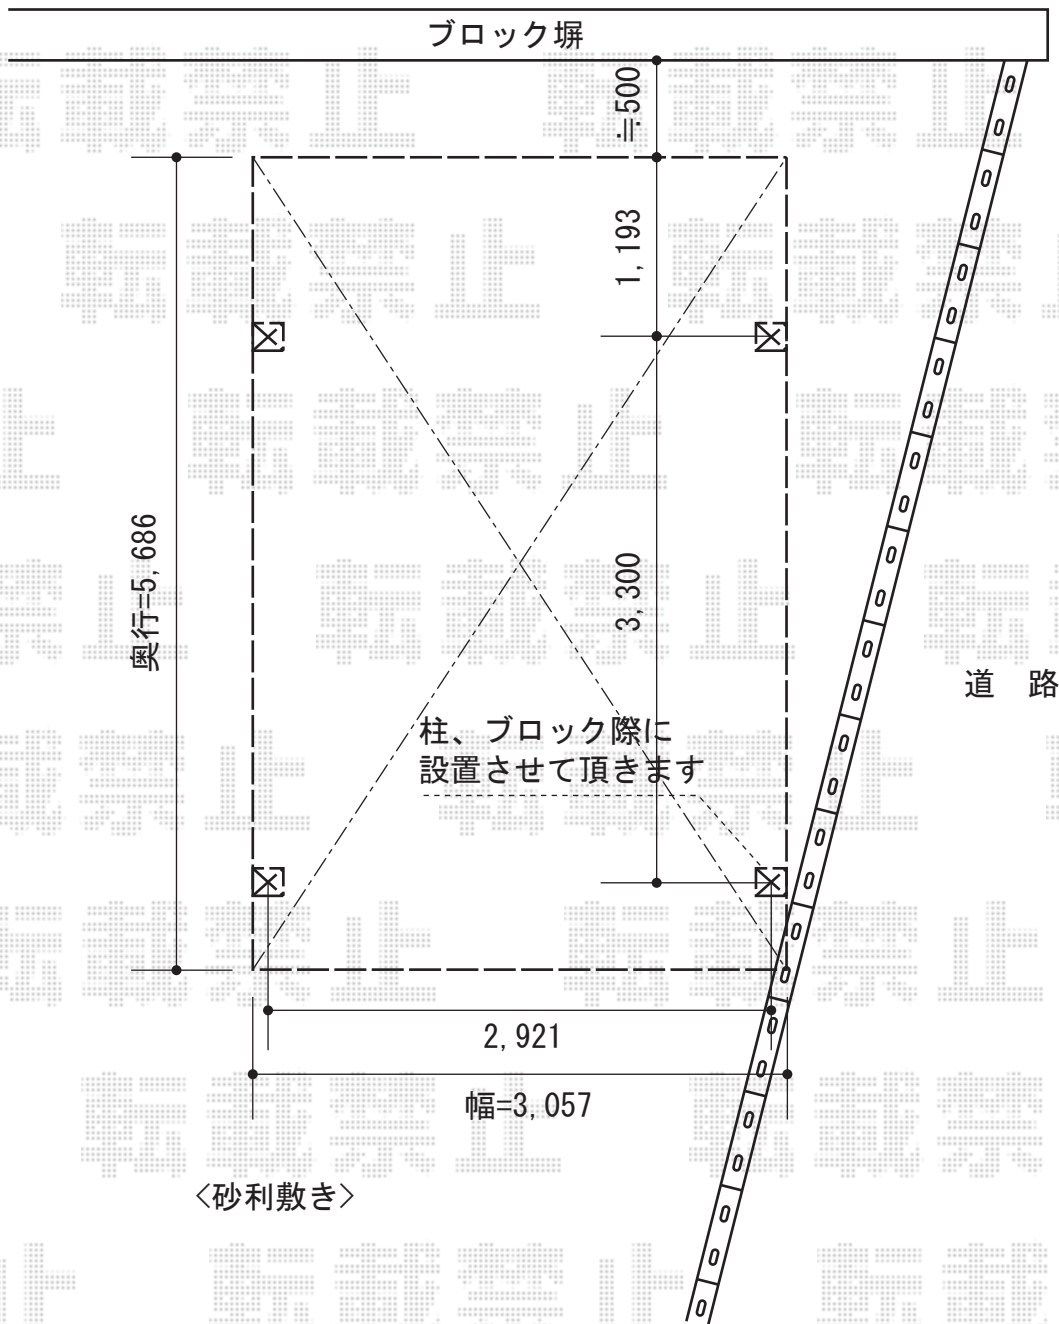

# カルエードシグマIII 積雪～30cm対応

トステム カルエードシグマIII 積雪～30cm対応  
幅=3,057mm  
奥行=5,686mm  
色：シャイングレー  
屋根材：熱線吸収ポリカーボネート  
(ライトブルーマット調)  
柱仕様：ロング柱23仕様 (有効高 約2,300mm)

現場状況や作図制限により概略図の内容と多少の違いが生じることがございます。  
施工時は、現場優先とさせて頂きたく思いますので、お立会い頂き、  
最終のご指示のほど、何卒、宜しくお願い致します。