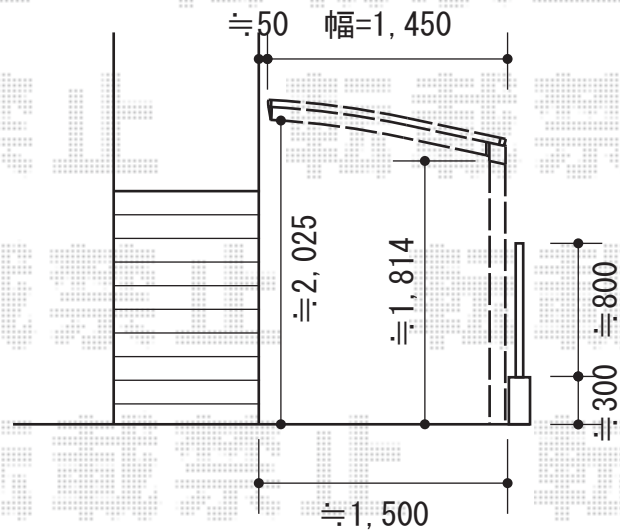

レイナポート ミニ 積雪~20cm対応

YKK AP レイナポート ミニ 積雪~20cm対応
 幅=2,100mm
 奥行=2,904mm
 色：プラチナステン
 屋根材：ポリカーボネート（アースブルー）
 柱仕様：標準柱仕様（有効高 約1,814mm）

現場状況や作図制限により概略図の内容と多少の違いが生じることがございます。
 施工時は、現場優先とさせて頂きたく思いますので、お立会い頂き、
 最終のご指示のほど、何卒、宜しくお願い致します。