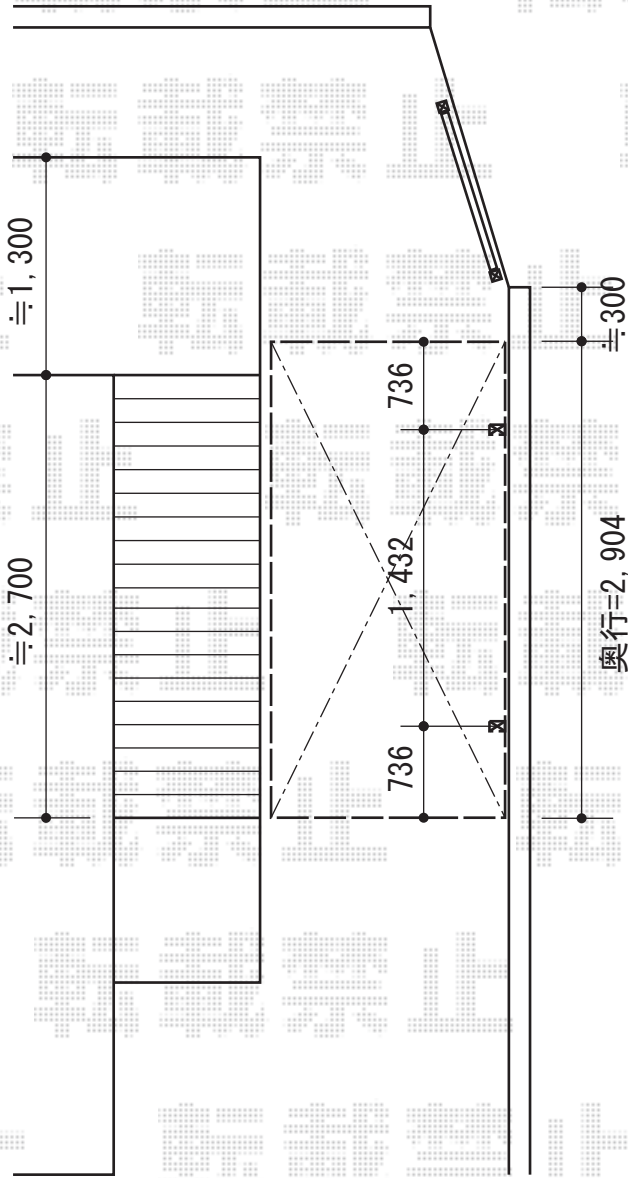

レイナポート ミニ 積雪~20cm対応

YKK AP レイナポート ミニ 積雪~20cm対応
 幅=2,100mm
 奥行=2,904mm
 色：プラチナステン
 屋根材：ポリカーボネート（アースブルー）
 柱仕様：標準柱仕様（有効高 約1,814mm）

現場状況や作図制限により概略図の内容と多少の違いが生じることがございます。
 施工時は、現場優先とさせて頂きたく思いますので、お立会い頂き、
 最終のご指示のほど、何卒、宜しくお願い致します。