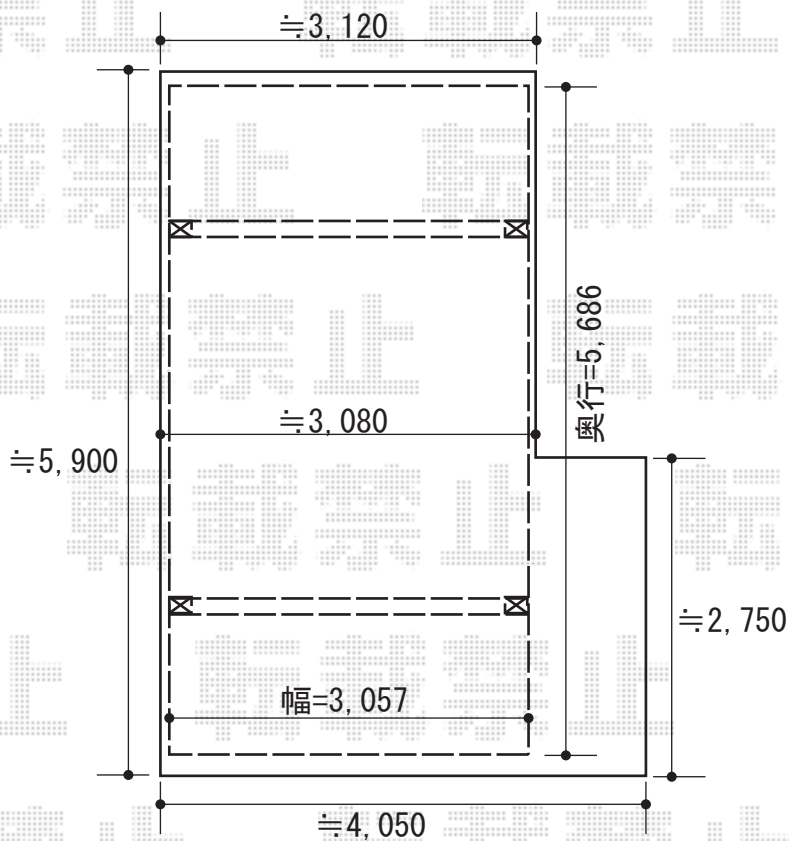

カルエードシグマIII 積雪～30cm対応

トステム カルエードシグマIII 積雪～30cm対応
幅=3,057mm
奥行=5,686mm
色：シャイングレー
屋根材：ポリカーボネート（ブルースモーク）
柱仕様：標準柱仕様（有効高 約1,800mm）

現場状況や作図制限により概略図の内容と多少の違いが生じることがございます。
施工時は、現場優先とさせて頂きたく思いますので、お立会い頂き、
最終のご指示のほど、何卒、宜しくお願い致します。