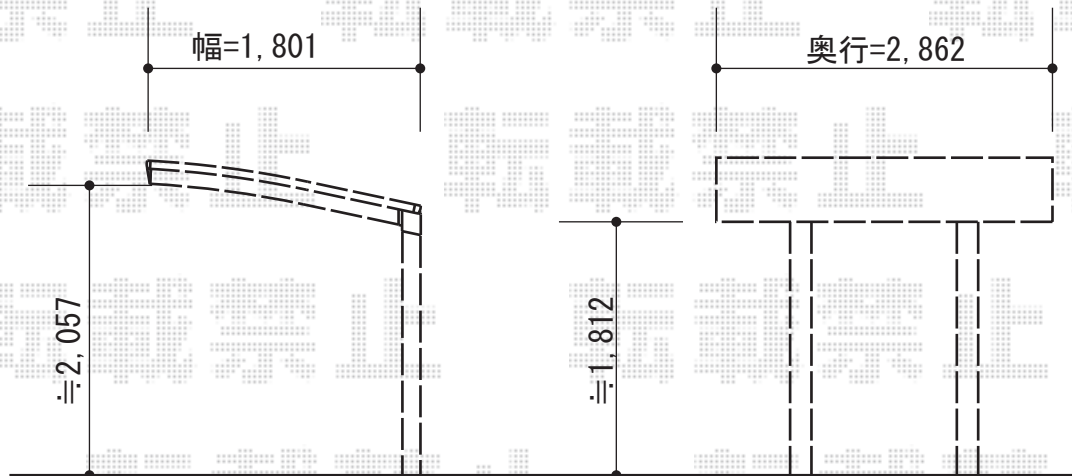

## カーブパークシグマIII オープンタイプ 積雪～30cm対応

### カーブパークシグマIII

トステム カーブパークシグマIII  
オープンタイプ 積雪～30cm対応  
幅=1,801mm  
奥行=2,862mm  
色：シャイングレー  
屋根材：屋根材：ガリレポリカ  
（クリアマット/すりガラス調）  
柱仕様：標準柱仕様（有効高 約1,800mm）

現場状況や作図制限により概略図の内容と多少の違いが生じることがございます。  
施工時は、現場優先とさせていただきますので、お立会い頂き、  
最終のご指示のほど、何卒、宜しくお願い致します。