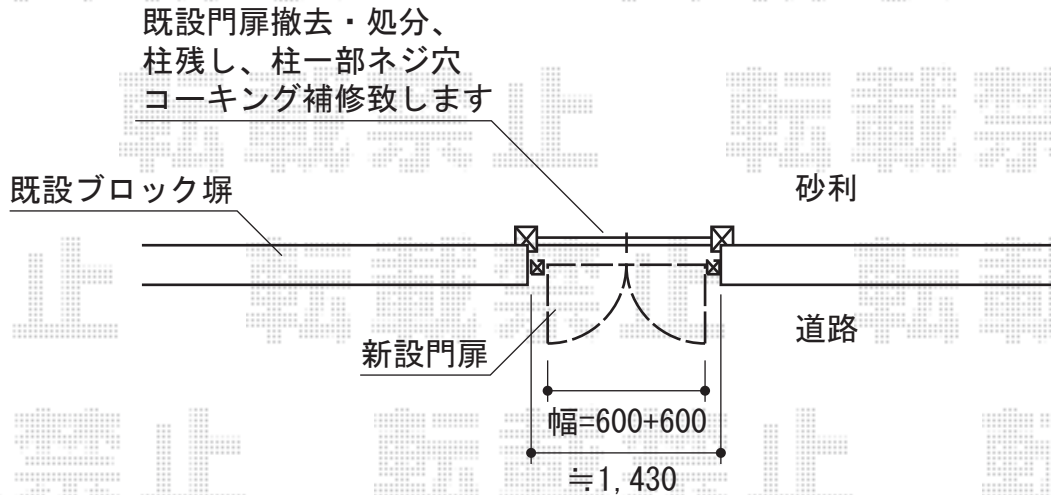

## ハイ千峰 両開き 門柱仕様

TOEX ハイ千峰 両開き門柱仕様  
扉1枚 (W×H) = (600mm×1,200mm) × 2  
色：オータムブラウン  
錠：ハイ千峰錠 (施錠機能無し)  
開き：外開き  
追加部材：外開き用持送り部品一式

現場状況や作図制限により概略図の内容と多少の違いが生じることがございます。  
施工時は、現場優先とさせて頂きたく思いますので、お立会い頂き、  
最終のご指示のほど、何卒、宜しくお願い致します。